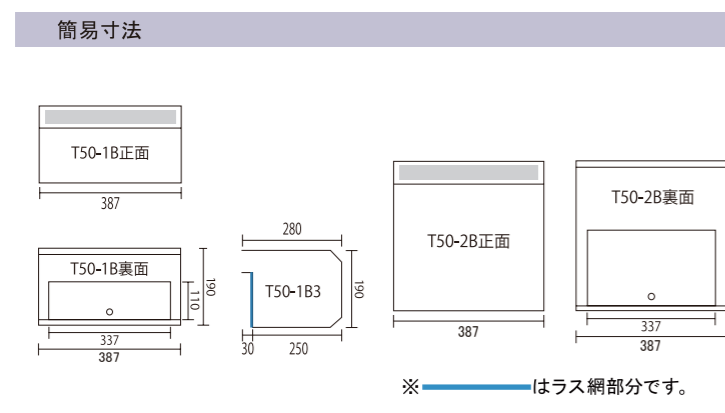

口金タイプ一体型 **T50** 壁面をじゃましないミニマルなデザイン。

T50-303 (ダークシルバー)

品名	定価
T50-1B3	¥28,000 ¥30,800 (税込み)
T50-2B3	¥38,000 ¥41,800 (税込み)
T50-2B12, T50-2B15	¥39,000 ¥42,900 (税込み)

ダイヤル錠/南京錠/シリンダー錠に変更 ¥4,000  
※ご注文時にご用命ください。尚、シリンダー錠は、後から交換は出来ません。  
 ¥4,400 (税込み)

仕様

- 口金部:アルミ鋳物製
- 胴箱:ステンレス製
- ツマミ(ロック式)

T50-1B3-303      T50-2B3-303

口金タイプ一体型 **T51** インパクトのあるコロンとした丸み。

T51-390 (オフホワイト)

品名	定価
T51-1B3, T51-1B12	¥28,000 ¥30,800 (税込み)
T51-2B3, T51-2B6, T51-2B8	¥38,000 ¥41,800 (税込み)
T51-2B12, T51-2B15, T51-2B12D, T51-2B15D	¥39,000 ¥42,900 (税込み)