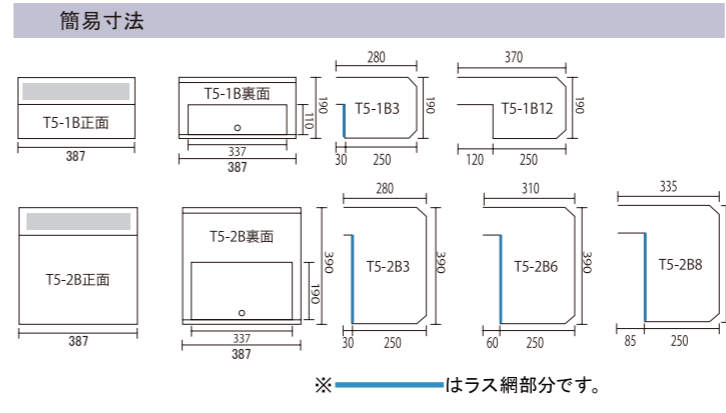

仕様

- 口金部:アルミ鋳物製
- 胴箱:ステンレス製
- ツマミ(ロック式)

T50-1B3-303      T50-2B3-303

口金タイプ一体型 **T51** インパクトのあるコロンとした丸み。

T51-390 (オフホワイト)

品名	定価
T51-1B3, T51-1B12	¥28,000 ¥30,800 (税込み)
T51-2B3, T51-2B6, T51-2B8	¥38,000 ¥41,800 (税込み)
T51-2B12, T51-2B15, T51-2B12D, T51-2B15D	¥39,000 ¥42,900 (税込み)

ダイヤル錠/南京錠/シリンダー錠に変更 ¥4,000  
※ご注文時にご用命ください。尚、シリンダー錠は、後から交換は出来ません。  
 ¥4,400 (税込み)

仕様

- 口金部:アルミ鋳物製
- 胴箱:ステンレス製
- ツマミ(ロック式)

T51-1B3-390      T51-2B3-390

(口金タイプ) 埋込み

埋込み/スタンド型 (ボックスタイプ)

スタンド型/ポール

壁掛け