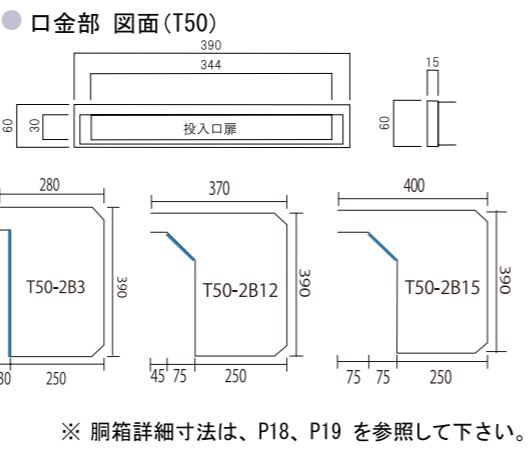

口金タイプ一体型 **T50** 壁面をじゃましないミニマルなデザイン。

T50-303 (ダークシルバー)

品名	定価
T50-1B3	¥28,000 ¥30,800 (税込み)
T50-2B3	¥38,000 ¥41,800 (税込み)
T50-2B12, T50-2B15	¥39,000 ¥42,900 (税込み)

ダイヤル錠/南京錠/シリンダー錠に変更 ¥4,000  
※ご注文時にご用命ください。尚、シリンダー錠は、後から交換は出来ません。  
 ¥4,400 (税込み)

仕様

- 口金部:アルミ鋳物製
- 胴箱:ステンレス製
- ツマミ(ロック式)

T50-1B3-303      T50-2B3-303

口金タイプ一体型 **T51** インパクトのあるコロンとした丸み。

T51-390 (オフホワイト)

品名	定価
T51-1B3, T51-1B12	¥28,000 ¥30,800 (税込み)
T51-2B3, T51-2B6, T51-2B8	¥38,000 ¥41,800 (税込み)
T51-2B12, T51-2B15, T51-2B12D, T51-2B15D	¥39,000 ¥42,900 (税込み)