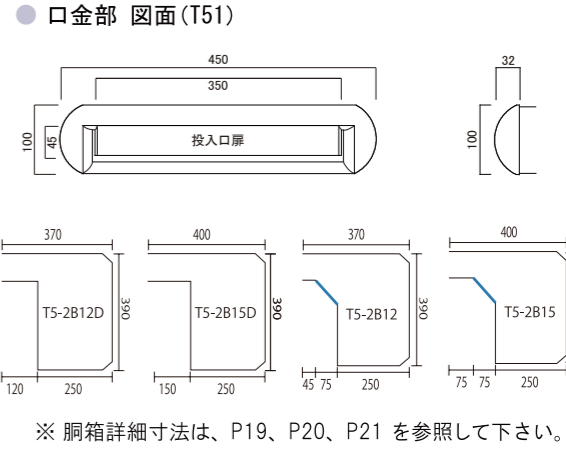

仕様

- 口金部:アルミ鋳物製
- 胴箱:ステンレス製
- ツマミ(ロック式)

T50-1B3-303      T50-2B3-303

口金タイプ一体型 **T51** インパクトのあるコロンとした丸み。

T51-390 (オフホワイト)

品名	定価
T51-1B3, T51-1B12	¥28,000 ¥30,800 (税込み)
T51-2B3, T51-2B6, T51-2B8	¥38,000 ¥41,800 (税込み)
T51-2B12, T51-2B15, T51-2B12D, T51-2B15D	¥39,000 ¥42,900 (税込み)

ダイヤル錠/南京錠/シリンダー錠に変更 ¥4,000  
※ご注文時にご用命ください。尚、シリンダー錠は、後から交換は出来ません。  
 ¥4,400 (税込み)

仕様

- 口金部:アルミ鋳物製
- 胴箱:ステンレス製
- ツマミ(ロック式)

T51-1B3-390      T51-2B3-390

(口金タイプ) 埋込み

埋込み/スタンド型 (ボックスタイプ)

スタンド型/ポール

壁掛け