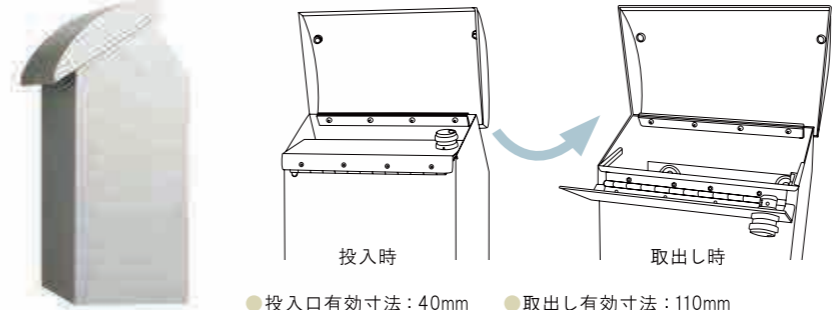

- 仕様**
- 重量 4.6kg
 - 投入口:アルミ鋳物製
 - 胴箱:ステンレス製(塗装仕上げ)
 - ダイヤル錠付き

主な対応可能小型郵便物

日本郵便 : クリックポスト
 ヤマト運輸 : 宅配便コンパクト
 佐川急便 : 飛脚ゆうメール便
 アマゾン : XM01・XM02等

壁掛けポスト

TN32DL/DR

横入れ横出し
(逆方向)

受注生産品
(納期2週間)

カラーバリエーション

*カラー等のオリジナル製品に関してのご相談も承ります。 *商品の色は印刷のため実際とは、多少異なることがあります。

壁掛けポスト

TN40

上入れ
上出し

受注生産品
(納期2週間)

308(ライトシルバー)

302(ソフトブラック)

●投入口有効寸法 : 40mm ●取出し有効寸法 : 110mm