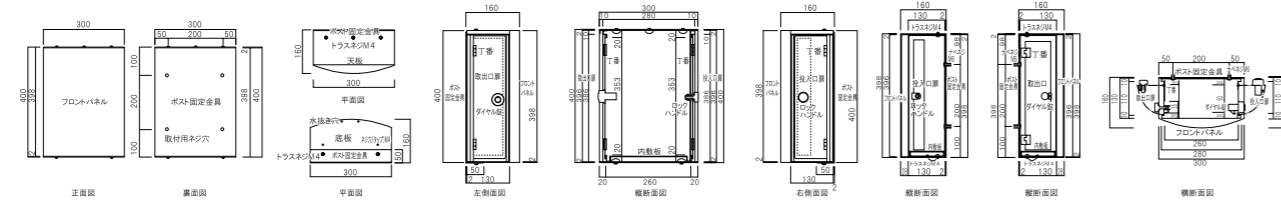

- 仕様**
- 重量 4.6kg
 - 投入口:アルミ鋳物製
 - 胴箱:ステンレス製(塗装仕上げ)
 - ダイヤル錠付き

主な対応可能小型郵便物

日本郵便 : クリックポスト
 ヤマト運輸 : 宅配便コンパクト
 佐川急便 : 飛脚ゆうメール便
 アマゾン : XM01・XM02等

壁掛けポスト

TN32DL/DR

横入れ横出し
(逆方向)

受注生産品
(納期2週間)

カラーバリエーション

390	302	303	304	501	502	305	104	308
オフホワイト	ソフトブラック	ダークシルバー	グレイッシュブラウン	ブライトブルー	オリーブ	ダルレッド	シャンパンゴールド	ライトシルバー

詳細図面 TN32DL

品名	定価
TN32DL	¥61,000 ¥65,450(税込み)
TN32DR	¥61,000 ¥65,450(税込み)

- 仕様**
- 重量 6.5kg
 - フロントパネル : ステンレス製 塗装仕上げ
 - ポストボックス : ステンレス製
 - ポスト固定金具 : ステンレス製 塗装仕上げ
 - ロックハンドル : 真鍮製ツマミゴムキャップ
ステンレス製止め金
 - 内敷板 : ステンレス製
 - ダイヤル錠付き

*カラー等のオリジナル製品に関してのご相談も承ります。 *商品の色は印刷のため実際とは、多少異なることがあります。

壁掛けポスト

TN40

上入れ
上出し

受注生産品
(納期2週間)

308(ライトシルバー)

302(ソフトブラック)

●投入口有効寸法 : 40mm ●取出し有効寸法 : 110mm