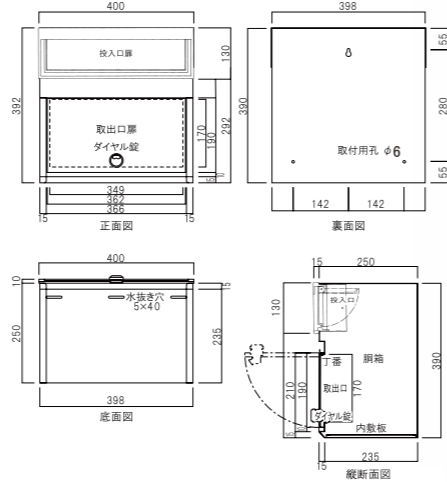

(口金タイプ)

埋込み
(ボックスタイプ)

埋込み/スタンド型

壁掛け

メーターボックス

その他/使用上の注意

壁掛けポスト

TN47

前入れ
前出し

受注生産品
(納期2週間)

カラーバリエーション

390	302	303	304	
オフホワイト	ソフトブラック	ダークシルバー	グレイッシュブラウン	
501	502	305	104	308
ブライトブルー	オリーブ	ダルレッド	シャンパンゴールド	ライトシルバー

開口を広げ 小型郵便物の投入を可能にした
壁掛けポスト。

品名	定価
TN47	¥49,000 ¥53,900(税込み)

1. **仕様**
2. ●重量 4.6kg
   - ●投入口:アルミ鋳物製
   - ●胴箱:ステンレス製(塗装仕上げ)
   - ●ダイヤル錠付き

主な対応可能小型郵便物

日本郵便 : クリックポスト
ヤマト運輸 : 宅配便コンパクト
佐川急便 : 飛脚ゆうメール便
アマゾン : XM01・XM02等

壁掛けポスト

TN32DL/DR

横入れ横出し
(逆方向)

受注生産品
(納期2週間)

カラーバリエーション

390	302	303	304	501	502	305	104	308
オフホワイト	ソフトブラック	ダークシルバー	グレイッシュブラウン	ブライトブルー	オリーブ	ダルレッド	シャンパンゴールド	ライトシルバー

詳細図面 TN32DL

品名	定価
TN32DL	¥61,000 ¥65,450(税込み)
TN32DR	¥61,000 ¥65,450(税込み)

1. **仕様**
2. ●重量 6.5kg
   - ●フロントパネル : ステンレス製 塗装仕上げ
   - ●ポストボックス : ステンレス製
   - ●ポスト固定金具 : ステンレス製 塗装仕上げ
   - ●ロックハンドル : 真鍮製ツマミゴムキャップ
     ステンレス製止め金
   - ●内敷板 : ステンレス製
   - ●ダイヤル錠付き

*カラー等のオリジナル製品に関してのご相談も承ります。 *商品の色は印刷のため実際とは、多少異なることがあります。

壁掛けポスト

TN40

上入れ
上出し

受注生産品
(納期2週間)

●投入口有効寸法 : 40mm ●取出し有効寸法 : 110mm

品名	定価
TN40	¥70,000 ¥77,000(税込み)

1. **仕様**
2. ●重量 4.6kg
   - ●ポストボックス : ステンレス製 塗装仕上げ
   - ●ダイヤル錠付き

カラーバリエーション

390	302	303
オフホワイト	ソフトブラック	ダークシルバー
304	501	502
グレイッシュブラウン	ブライトブルー	オリーブ
305	104	308
ダルレッド	シャンパンゴールド	ライトシルバー

*カラー等のオリジナル製品に関してのご相談も承ります。 *商品の色は印刷のため実際とは、多少異なることがあります。

(口金タイプ)

埋込み
(ボックスタイプ)

埋込み/スタンド型

壁掛け

メーターボックス

その他/使用上の注意