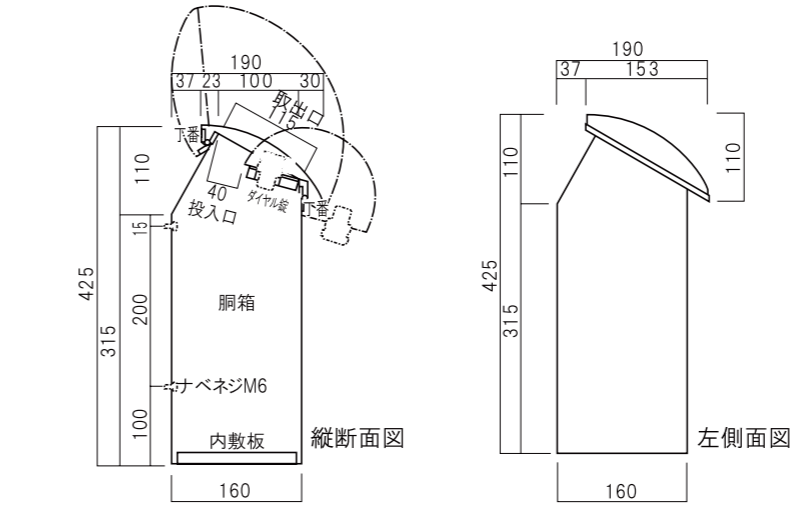

*カラー等のオリジナル製品に関してのご相談も承ります。 *商品の色は印刷のため実際とは、多少異なることがあります。

壁掛けポスト

TN40

上入れ
上出し

受注生産品
(納期2週間)

308(ライトシルバー)

302(ソフトブラック)

●投入口有効寸法 : 40mm ●取出し有効寸法 : 110mm