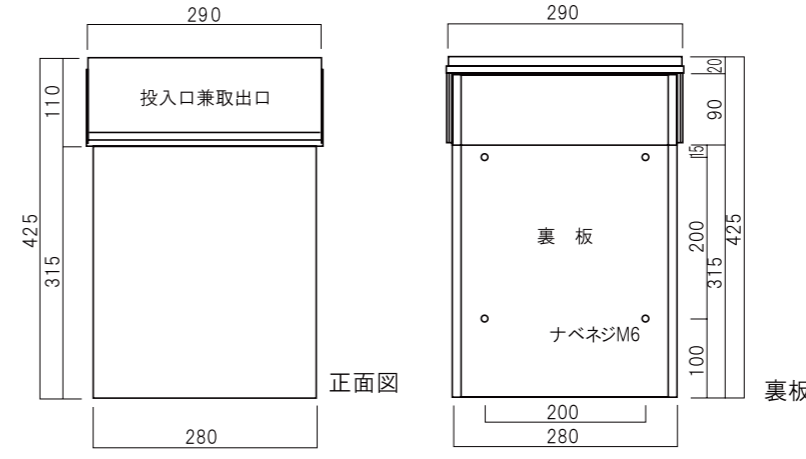

*カラー等のオリジナル製品に関してのご相談も承ります。 *商品の色は印刷のため実際とは、多少異なることがあります。

壁掛けポスト

TN40

上入れ
上出し

受注生産品
(納期2週間)

308(ライトシルバー)

302(ソフトブラック)

●投入口有効寸法 : 40mm ●取出し有効寸法 : 110mm