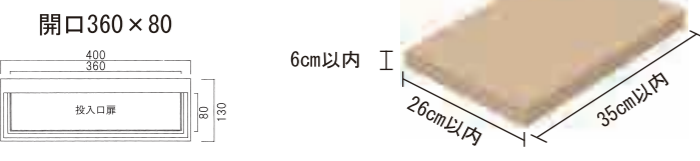

前入れ
前出し

受注生産品
(納期2週間)

302(ソフトブラック)

カラーバリエーション

390	302	303	304	
オフホワイト	ソフトブラック	ダークシルバー	グレイッシュブラウン	
501	502	305	104	308
ブライトブルー	オリーブ	ダルレッド	シャンパンゴールド	ライトシルバー

開口を広げ 小型郵便物の投入を可能にした
壁掛けポスト。

品名	定価
TN47	¥49,000 ¥53,900(税込み)

- 仕様**
- 重量 4.6kg
 - 投入口:アルミ鋳物製
 - 胴箱:ステンレス製(塗装仕上げ)
 - ダイヤル錠付き

主な対応可能小型郵便物

日本郵便 : クリックポスト
 ヤマト運輸 : 宅配便コンパクト
 佐川急便 : 飛脚ゆうメール便
 アマゾン : XM01・XM02等

壁掛けポスト

TN32DL/DR

横入れ横出し
(逆方向)

受注生産品
(納期2週間)

カラーバリエーション

*カラー等のオリジナル製品に関してのご相談も承ります。 *商品の色は印刷のため実際とは、多少異なることがあります。

壁掛けポスト

TN40

上入れ
上出し

受注生産品
(納期2週間)

308(ライトシルバー)

302(ソフトブラック)

●投入口有効寸法 : 40mm ●取出し有効寸法 : 110mm