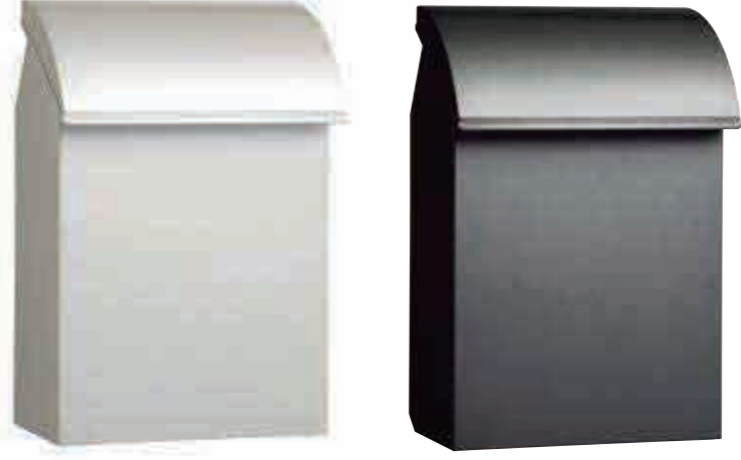

前入れ
前出し

受注生産品
(納期2週間)

302(ソフトブラック)

カラーバリエーション

390	302	303	304	
オフホワイト	ソフトブラック	ダークシルバー	グレイッシュブラウン	
501	502	305	104	308
ブライトブルー	オリーブ	ダルレッド	シャンパンゴールド	ライトシルバー

開口を広げ 小型郵便物の投入を可能にした
壁掛けポスト。

品名	定価
TN47	¥49,000 ¥53,900(税込み)

- 仕様**
- 重量 4.6kg
 - 投入口:アルミ鋳物製
 - 胴箱:ステンレス製(塗装仕上げ)
 - ダイヤル錠付き

主な対応可能小型郵便物

日本郵便 : クリックポスト
 ヤマト運輸 : 宅配便コンパクト
 佐川急便 : 飛脚ゆうメール便
 アマゾン : XM01・XM02等

壁掛けポスト

TN32DL/DR

横入れ横出し
(逆方向)

受注生産品
(納期2週間)

カラーバリエーション

390	302	303	304	501	502	305	104	308
オフホワイト	ソフトブラック	ダークシルバー	グレイッシュブラウン	ブライトブルー	オリーブ	ダルレッド	シャンパンゴールド	ライトシルバー

詳細図面 TN32DL

品名	定価
TN32DL	¥61,000 ¥65,450(税込み)
TN32DR	¥61,000 ¥65,450(税込み)

- 仕様**
- 重量 6.5kg
 - フロントパネル : ステンレス製 塗装仕上げ
 - ポストボックス : ステンレス製
 - ポスト固定金具 : ステンレス製 塗装仕上げ
 - ロックハンドル : 真鍮製ツマミゴムキャップ
ステンレス製止め金
 - 内敷板 : ステンレス製
 - ダイヤル錠付き

*カラー等のオリジナル製品に関してのご相談も承ります。 *商品の色は印刷のため実際とは、多少異なることがあります。

壁掛けポスト

TN40

上入れ
上出し

受注生産品
(納期2週間)

308(ライトシルバー)

302(ソフトブラック)

●投入口有効寸法 : 40mm ●取出し有効寸法 : 110mm