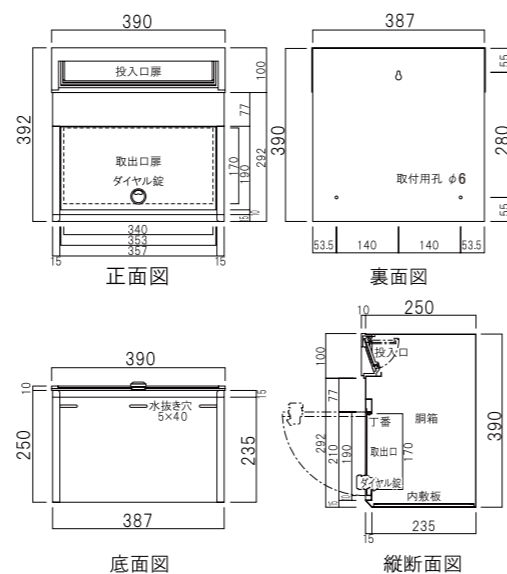

#### 仕様

- 重量 5kg
- 投入口: アルミ鋳物製
- 胴箱: ステンレス製(塗装仕上げ)
- ダイヤル錠付き

390(オフホワイト)

303(ダークシルバー)

304(グレイッシュブラウン)

他にも下記カラーより選べます。

- 501 (ブライツブルー)
- 502 (オリーブ)
- 305 (ダールレッド)
- 104 (シャンパンゴールド)
- 308 (ライトシルバー)

\*カラー等のオリジナル製品に関してのご相談も承ります。 \*商品の色は印刷のため実際とは、多少異なることがあります。