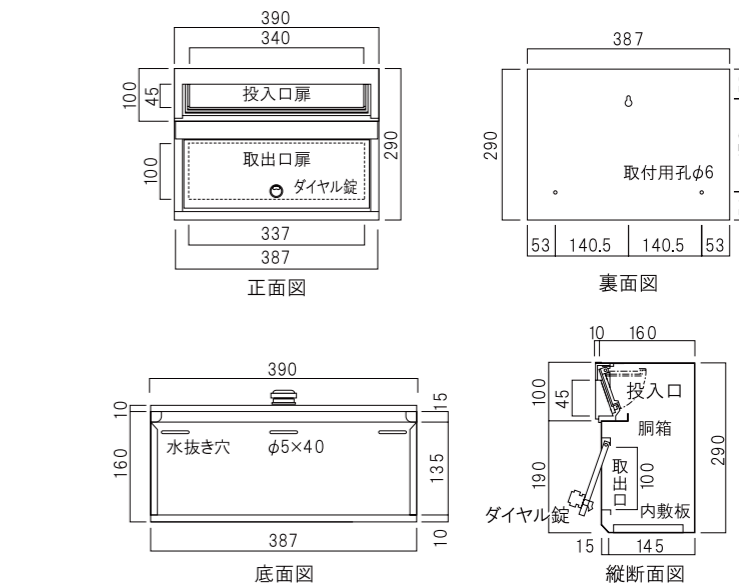

壁掛けタイプ

■ 投入・取出しの種類

壁掛けポスト重量	
TN41	5 kg
TN45-1.5B	3.5 kg
TN45-2B	3.7 kg
TN47	4.6 kg
TN32DL or DR	6.5 kg
TN40	4.6 kg
TN20	9 kg
TN21	9 kg
TN23	11 kg
TN25	11 kg
TN27	12 kg

※投入・取出し型の違いがあります。 ※重量があるため、しっかり施工して下さい。

壁掛けポスト

TN41

前入れ
前出し

品名	定価
TN41	¥42,000 ¥46,200(税込み)

仕様

- ●重量 5kg
- ●投入口: アルミ鋳物製
- ●胴箱: ステンレス製(塗装仕上げ)
- ●ダイヤル錠付き

他にも下記カラーより選べます。

- 501 (ブライツブルー)
- 502 (オリーブ)
- 305 (ダールレッド)
- 104 (シャンパンゴールド)
- 308 (ライトシルバー)

*カラー等のオリジナル製品に関してのご相談も承ります。 *商品の色は印刷のため実際とは、多少異なることがあります。

壁掛けポスト

TN45-1.5B

前入れ前出し
奥行き 160

受注生産品
(納期2週間)

品名	定価
TN45-1.5B	¥37,000 ¥40,700(税込み)
TN45-2B	¥39,000 ¥42,900(税込み)

仕様

- ●重量 3.5kg
- ●投入口: アルミ鋳物製
- ●胴箱: ステンレス製(塗装仕上げ)
- ●ダイヤル錠付き

他にも下記カラーより選べます。

- 305 (ダールレッド)
- 104 (シャンパンゴールド)
- 308 (ライトシルバー)

壁掛けポスト TN45-2B

胴箱サイズ違い

- ●重量 3.7kg

※他カラーは、上記と同様です。

*カラー等のオリジナル製品に関してのご相談も承ります。 *商品の色は印刷のため実際とは、多少異なることがあります。