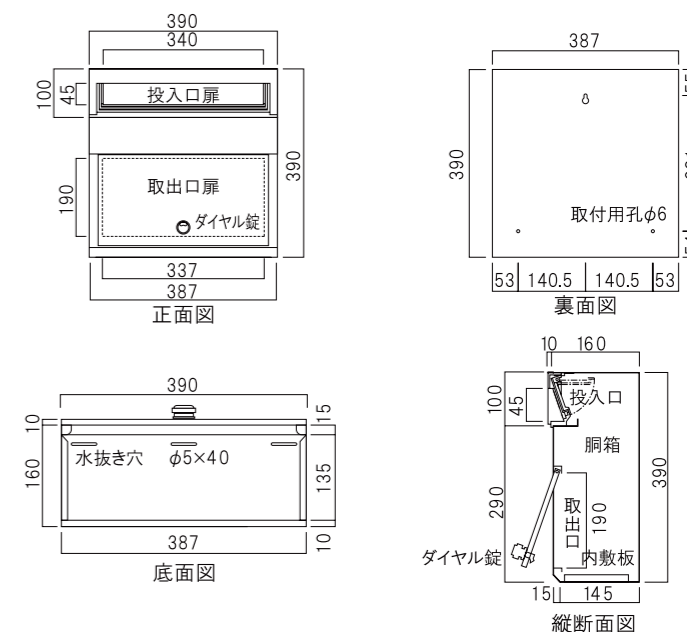

#### 仕様

- 重量 3.5kg
- 投入口: アルミ鋳物製
- 胴箱: ステンレス製(塗装仕上げ)
- ダイヤル錠付き

302(ソフトブラック)

390(オフホワイト)

303(ダークシルバー)

304(グレイッシュブラウン)

501(ブライツブルー)

502(オリーブ)

横向写真

他にも下記カラーより選べます。

- 305 (ダールレッド)
- 104 (シャンパンゴールド)
- 308 (ライトシルバー)

### 壁掛けポスト TN45-2B

胴箱サイズ違い

- 重量 3.7kg

302(ソフトブラック)

※他カラーは、上記と同様です。

\*カラー等のオリジナル製品に関してのご相談も承ります。 \*商品の色は印刷のため実際とは、多少異なることがあります。