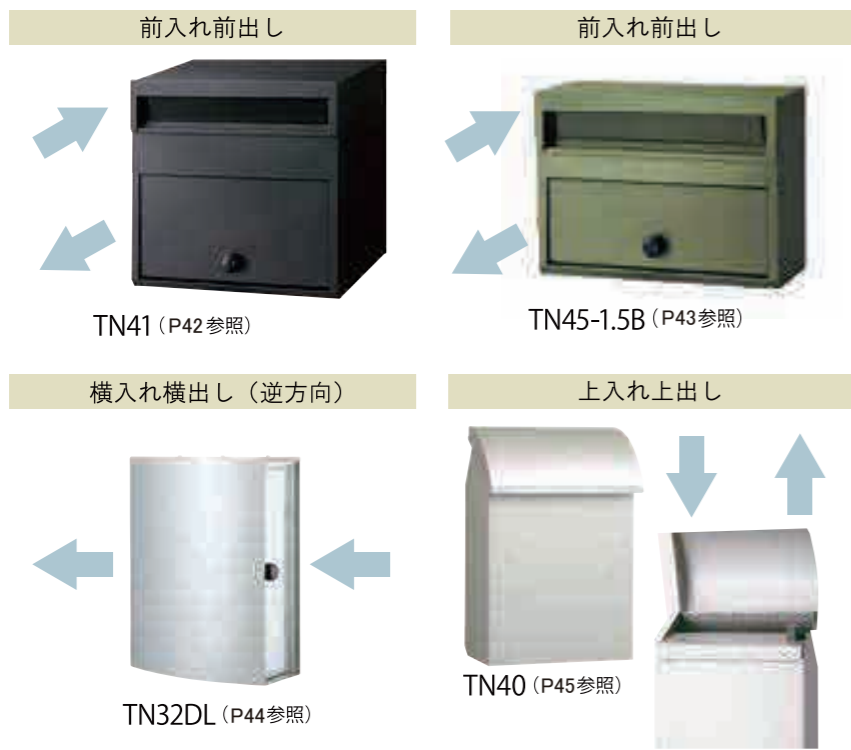

### 壁掛けタイプ

#### ■ 投入・取出しの種類

壁掛けポスト重量	
TN41	5 kg
TN45-1.5B	3.5 kg
TN45-2B	3.7 kg
TN47	4.6 kg
TN32DL or DR	6.5 kg
TN40	4.6 kg
TN20	9 kg
TN21	9 kg
TN23	11 kg
TN25	11 kg
TN27	12 kg

※投入・取出し型の違いがあります。 ※重量があるため、しっかり施工して下さい。

# TN41

前入れ  
前出し

302(ソフトブラック)

品名	定価
TN41	¥42,000 ¥46,200(税込み)

#### 仕様

- 重量 5kg
- 投入口: アルミ鋳物製
- 胴箱: ステンレス製(塗装仕上げ)
- ダイヤル錠付き

390(オフホワイト)

303(ダークシルバー)

304(グレイッシュブラウン)

他にも下記カラーより選べます。

- 501 (ブライツブルー)
- 502 (オリーブ)
- 305 (ダールレッド)
- 104 (シャンパンゴールド)
- 308 (ライトシルバー)

\*カラー等のオリジナル製品に関してのご相談も承ります。 \*商品の色は印刷のため実際とは、多少異なることがあります。