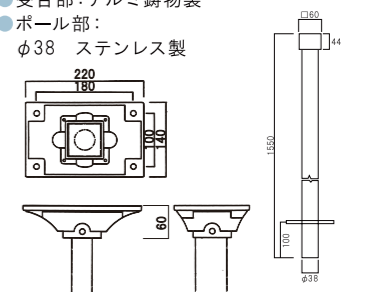

仕様

- 受台部: アルミ鋳物製
- ポール部: φ38 ステンレス製

スタンドポール TP-2

長さ150mmの短いポール

カラーバリエーション

他にも下記カラーより選べます。

305

ダルレッド