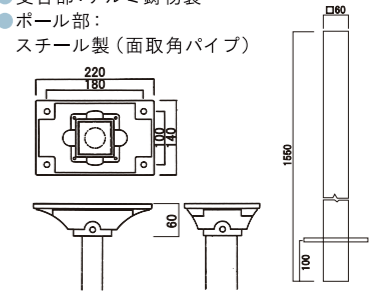

TP-1、SP-1の場合 ※ポール設置の際は、埋込み深さを300mm以上取って下さい。

TP-2の場合

スタンドポール TP-1

カラーバリエーション

他にも下記カラーより選べます。

305

ダルレッド

104

シャンパンゴールド

308

ライトシルバー

品名	定価
TP-1	¥14,000 ¥15,400 (税込み)

仕様

- 受台部: アルミ鋳物製
- ポール部: スチール製 (面取角パイプ)

スタンドポール SP-1

カラーバリエーション

仕様

- 受台部: アルミ鋳物製
- ポール部: φ38 ステンレス製

スタンドポール TP-2

長さ150mmの短いポール

カラーバリエーション

他にも下記カラーより選べます。

305

ダルレッド