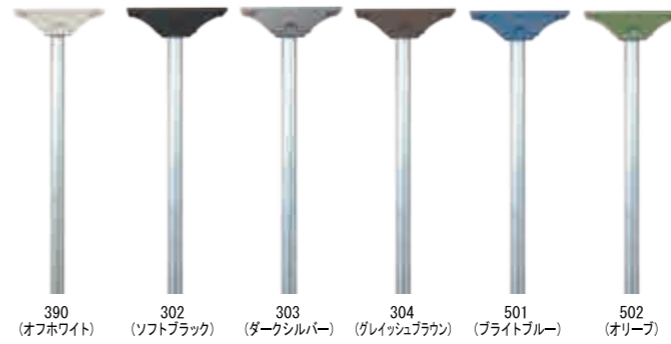

TP-1、SP-1の場合 ※ポール設置の際は、埋込み深さを300mm以上取って下さい。

TP-2の場合

スタンドポール TP-1

カラーバリエーション

他にも下記カラーより選べます。

305

ダルレッド

104

シャンパンゴールド

308

ライトシルバー

品名	定価
TP-1	¥14,000 ¥15,400 (税込み)

仕様

- 受台部: アルミ鋳物製
- ポール部: スチール製 (面取角パイプ)

スタンドポール SP-1

カラーバリエーション

他にも下記カラーより選べます。

305

ダルレッド

104

シャンパンゴールド

308

ライトシルバー

品名	定価
SP-1	¥15,000 ¥16,500 (税込み)

仕様

- 受台部: アルミ鋳物製
- ポール部: φ38 ステンレス製

スタンドポール TP-2

長さ150mmの短いポール

カラーバリエーション

他にも下記カラーより選べます。

305

ダルレッド