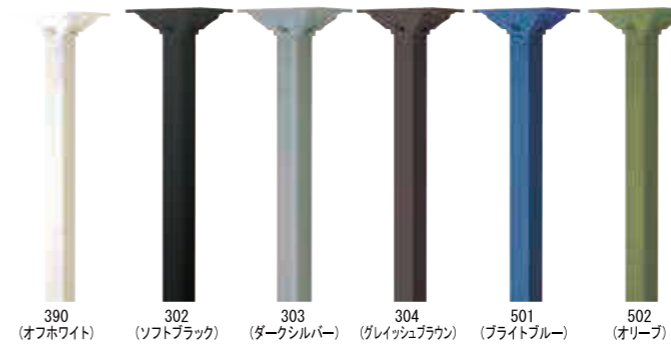

304 (グレイッシュブラウン)

501 (ブライトブルー)

502 (オリーブ)

カラーバリエーション

他にも下記カラーよりお選びできます。

390 (オフホワイト)

303 (ダークシルバー)

305 (ダルレッド)

104 (シャンパンゴールド)

308 (ライトシルバー)

●両開き式 (前入れ後出)

※ポールは別売です。

品名	定価
T33	¥45,000 ¥49,500 (税込み)

仕様

- 本体: アルミ鋳物製

ポール 取付け参考図

TP-1、SP-1の場合 ※ポール設置の際は、埋込み深さを300mm以上取って下さい。

TP-2の場合

スタンドポール TP-1

カラーバリエーション

他にも下記カラーより選べます。

305

ダルレッド

104

シャンパンゴールド

308

ライトシルバー

品名	定価
TP-1	¥14,000 ¥15,400 (税込み)

仕様

- 受台部: アルミ鋳物製
- ポール部: スチール製 (面取角パイプ)

スタンドポール SP-1

カラーバリエーション