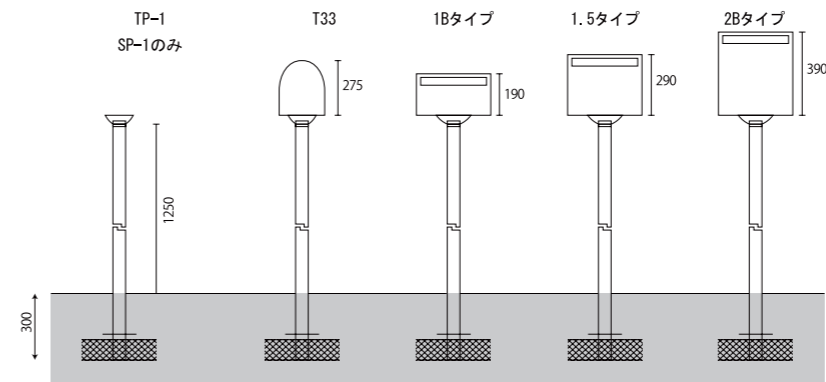

104 (シャンパンゴールド)

308 (ライトシルバー)

●両開き式 (前入れ後出)

※ポールは別売です。

品名	定価
T33	¥45,000 ¥49,500 (税込み)

仕様

- 本体: アルミ鋳物製

ポール 取付け参考図

TP-1、SP-1の場合 ※ポール設置の際は、埋込み深さを300mm以上取って下さい。

TP-2の場合

スタンドポール TP-1

カラーバリエーション

他にも下記カラーより選べます。

305

ダルレッド

104

仕様

- 受台部: アルミ鋳物製
- ポール部: φ38 ステンレス製

スタンドポール TP-2

長さ150mmの短いポール

カラーバリエーション

他にも下記カラーより選べます。

305

ダルレッド