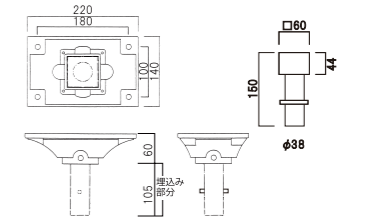

仕様

- 受台部: アルミ鋳物製
- ポール部: φ38 ステンレス製

スタンドポール TP-2

長さ150mmの短いポール

カラーバリエーション

他にも下記カラーより選べます。

305

ダルレッド

104

シャンパンゴールド

308

ライトシルバー

品名	定価
TP-2	¥12,000 ¥13,200 (税込み)

仕様

- 受台部: アルミ鋳物製
- ポール部: ステンレス製 (塗装仕様 ダークシルバー)

埋込み
(口金タイプ)

埋込み/スタンド型
(ボックスタイプ)

スタンド型/ポール

壁掛け

メーターボックス

その他/使用上の注意