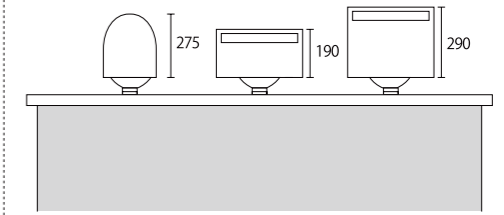

104 (シャンパンゴールド)

308 (ライトシルバー)

●両開き式 (前入れ後出)

※ポールは別売です。

品名	定価
T33	¥45,000 ¥49,500 (税込み)

仕様

- 本体: アルミ鋳物製

ポール 取付け参考図

TP-1、SP-1の場合 ※ポール設置の際は、埋込み深さを300mm以上取って下さい。

TP-2の場合

スタンドポール TP-1

カラーバリエーション

他にも下記カラーより選べます。

305

ダルレッド

104