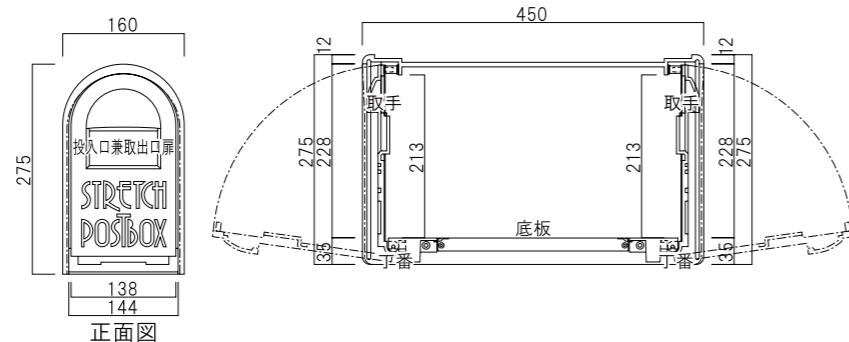

104 (シャンパンゴールド)

308 (ライトシルバー)

●両開き式 (前入れ後出)

※ポールは別売です。

品名	定価
T33	¥45,000 ¥49,500 (税込み)

仕様

- 本体: アルミ鋳物製

ポール 取付け参考図