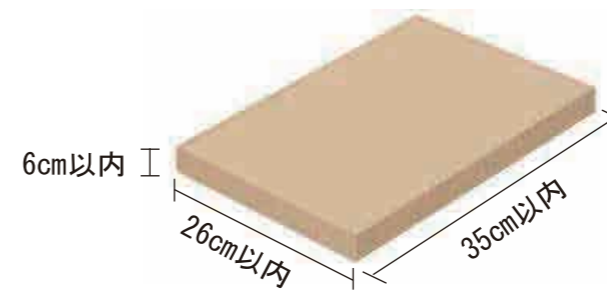

品名	定価
TN46	¥49,000
	¥53,900(税込)

1. 仕様
2. ●投入口:アルミ鋳物製
   - ●胴箱:ステンレス製(塗装仕上げ)
   - ●ダイヤル錠付き

主な対応可能小型郵便物

- 日本郵便 : クリックポスト
- ヤマト運輸 : 宅配便コンパクト
- 佐川急便 : 飛脚ゆうメール便
- アマゾン : XM01・XM02等

*カラー等のオリジナル製品に関してのご相談も承ります。 *商品の色は印刷のため実際とは、多少異なることがあります。