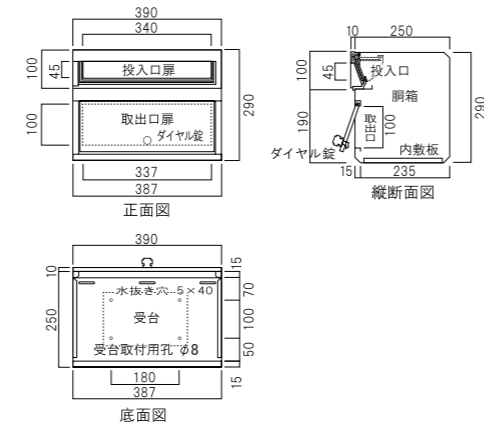

品名	定価
TN42-1.5B	¥40,000
	¥44,000(税込)

- 仕様
- 投入口:アルミ鋳物製
 - 胴箱:ステンレス製(塗装仕上げ)
 - ダイヤル錠付き

他にも下記カラーより選べます。

- | | | | | |
|---------|------|-------|-----------|---------|
| 501 | 502 | 305 | 104 | 308 |
| ブライトブルー | オリーブ | ダルレッド | シャンパンゴールド | ライトシルバー |