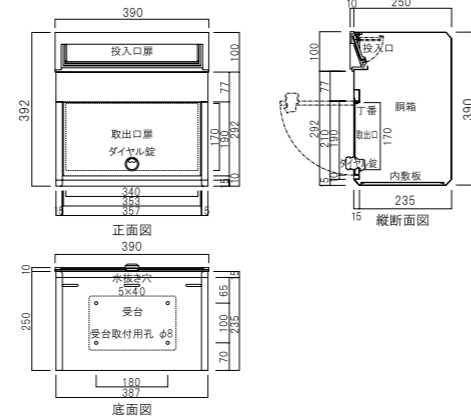

品名	定価
TN42-2B	¥42,000
	¥46,200(税込)

1. 仕様
2. ●投入口:アルミ鋳物製
   - ●胴箱:ステンレス製(塗装仕上げ)
   - ●ダイヤル錠付き

他にも下記カラーより選べます。

501	502	305	104	308
ブライトブルー	オリーブ	ダルレッド	シャンパンゴールド	ライトシルバー

*カラー等のオリジナル製品に関してのご相談も承ります。 *商品の色は印刷のため実際とは、多少異なることがあります。