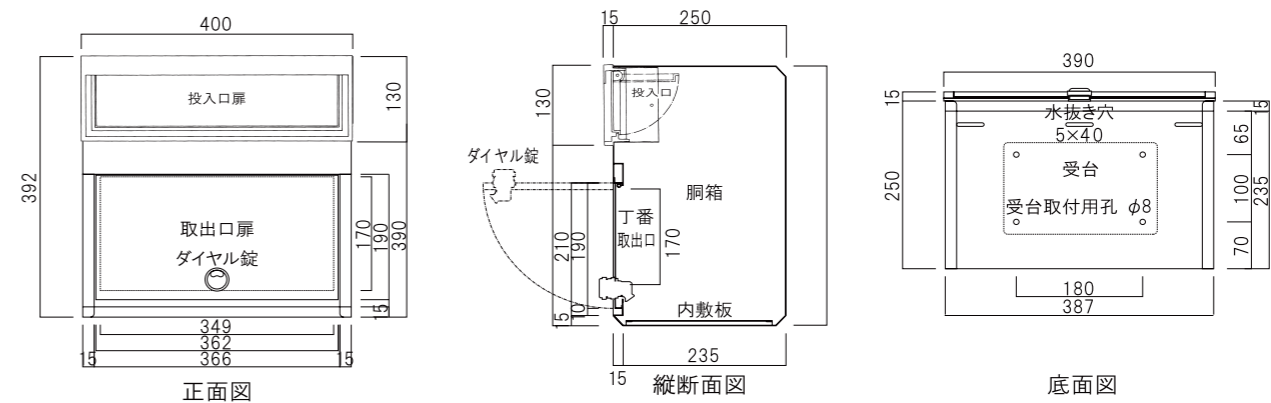

開口を広げ 小型郵便物の投入を可能にした
スタンド型ポスト。(埋込可)

品名	定価
TN46	¥49,000
	¥53,900(税込)

- 仕様
- 投入口:アルミ鋳物製
 - 胴箱:ステンレス製(塗装仕上げ)
 - ダイヤル錠付き

主な対応可能小型郵便物

- 日本郵便 : クリックポスト
- ヤマト運輸 : 宅配便コンパクト
- 佐川急便 : 飛脚ゆうメール便
- アマゾン : XM01・XM02等

*カラー等のオリジナル製品に関してのご相談も承ります。 *商品の色は印刷のため実際とは、多少異なることがあります。