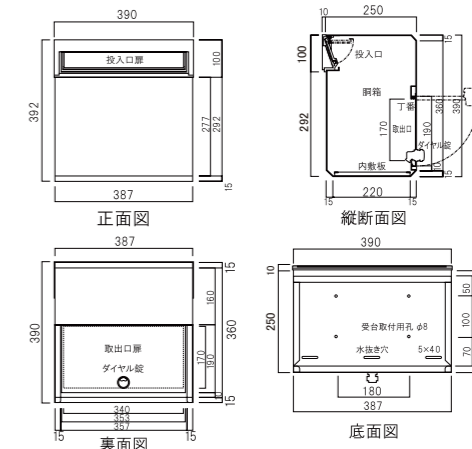

TN43-2B

前入れ
後出し

390(オフホワイト) 302(ソフトブラック)

303(ダークシルバー) 304(グレイッシュブラウン)

他にも下記カラーより選べます。

501 ブライトブルー 502 オリーブ 305 ダルレッド 104 シャンパンゴールド 308 ライトシルバー

品名	定価
TN43-2B	¥42,000 ¥46,200(税込み)

- 仕様
- 投入口:アルミ鋳物製
 - 胴箱:ステンレス製(塗装仕上げ)
 - ダイヤル錠付き