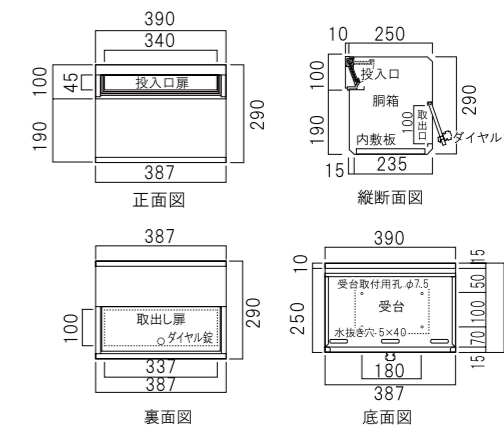

他にも下記カラーより選べます。

501 ブライトブルー 502 オリーブ 305 ダルレッド

104 シャンパンゴールド 308 ライトシルバー

ポールTP-1は
P41参照

¥14,000
¥15,400(税込み)

品名	定価
TN43-1.5B	¥40,000 ¥44,000(税込み)

- 仕様
- 投入口:アルミ鋳物製
 - 胴箱:ステンレス製(塗装仕上げ)
 - ダイヤル錠付き

埋込みタイプ(スタンドタイプ兼用)

TN43-2B

前入れ
後出し

390(オフホワイト) 302(ソフトブラック)

303(ダークシルバー) 304(グレイッシュブラウン)

他にも下記カラーより選べます。

501 ブライトブルー 502 オリーブ 305 ダルレッド 104 シャンパンゴールド 308 ライトシルバー

品名	定価
TN43-2B	¥42,000 ¥46,200(税込み)

- 仕様
- 投入口:アルミ鋳物製
 - 胴箱:ステンレス製(塗装仕上げ)
 - ダイヤル錠付き