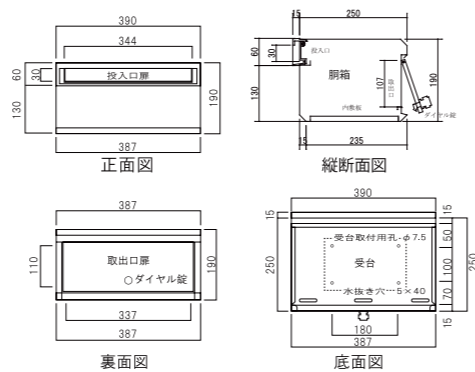

TN44-1B-303(ダークシルバー) 390(オフホワイト) 302(ソフトブラック) 304(グレイッシュブラウン) 501(ブライトブルー) 502(オリーブ)

取出口側

埋込みタイプ(スタンドタイプ兼用)