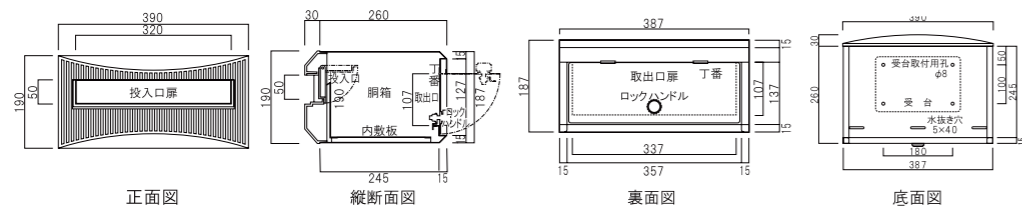

品名	定価
T12	¥29,000 ¥31,900(税込み)

1. 仕様
2. ●前面:アルミ鋳物製
   - ●胴箱:ステンレス製(本体は塗装していません)
   - ●ツマミ(ロック式)

埋込みタイプ(スタンドタイプ兼用)