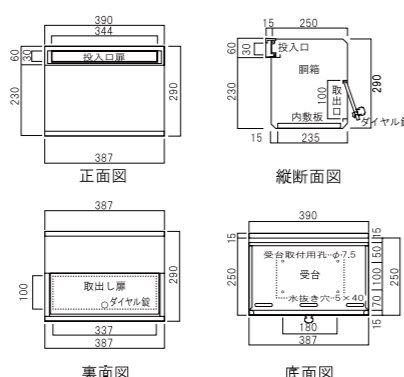

TN44-1B-303(ダークシルバー) 390(オフホワイト) 302(ソフトブラック) 304(グレイッシュブラウン) 501(ブライトブルー) 502(オリーブ)

他にも下記カラーより選べます。
305 ダルレッド 104 シャンパンゴールド 308 ライトシルバー

取出口側

埋込みタイプ(スタンドタイプ兼用)

TN44-1.5B

胴箱サイズ違い

TN44-1.5B-303(ダークシルバー)

品名	定価
TN44-1B	¥36,000 ¥39,600(税込み)
TN44-1.5B	¥38,000 ¥41,800(税込み)

- 仕様
- 投入口:アルミ鋳物製
 - 胴箱:ステンレス製(塗装仕上げ)
 - ダイヤル錠付き

*カラー等のオリジナル製品に関してのご相談も承ります。 *商品の色は印刷のため実際とは、多少異なることがあります。

埋込みタイプ(スタンドタイプ兼用)

TN43-1.5B

前入れ
後出し

受注生産品
(納期2週間)

390(オフホワイト) 302(ソフトブラック)

303(ダークシルバー) 304(グレイッシュブラウン)