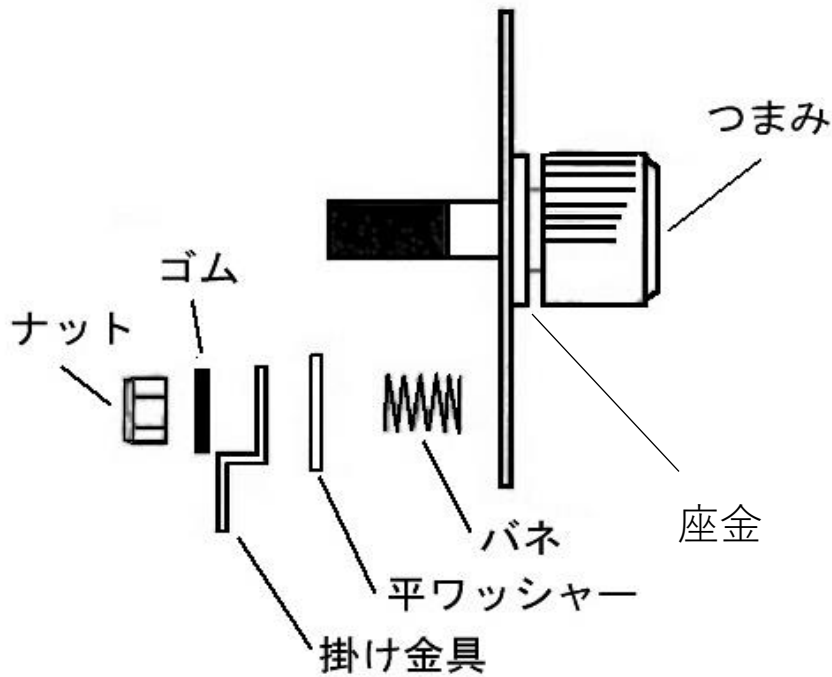

旧型つまみ 取付説明書

- ※ 掛け金具は向きが逆のポストもあります。
- ※ 掛かり具合は、ナットの締付で調整して下さい。