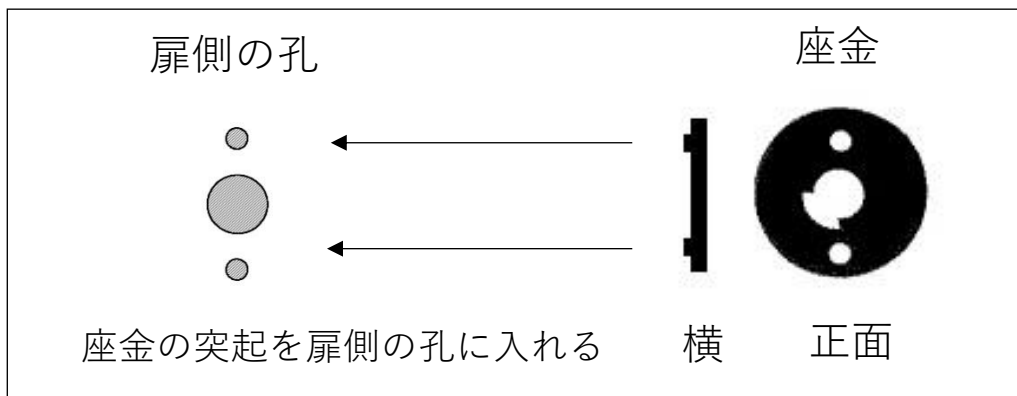

旧型つまみ 取付説明書

- ※ 掛け金具は向きが逆のポストもあります。
- ※ 掛かり具合は、ナットの締付で調整して下さい。