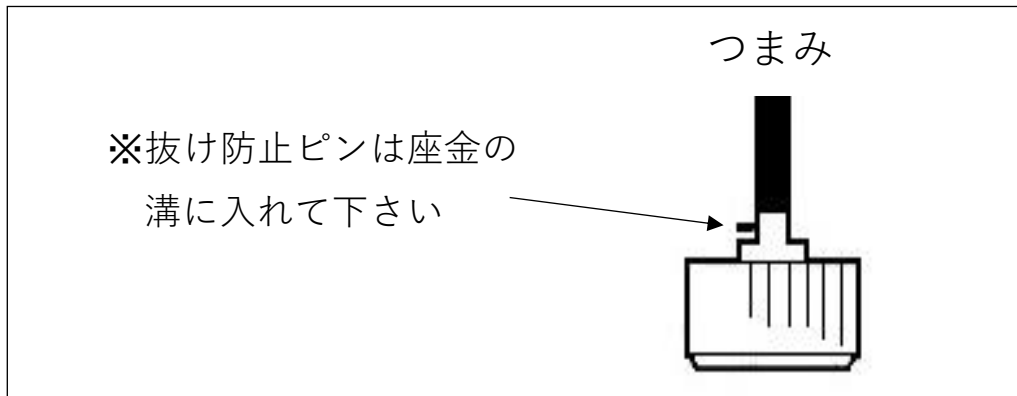

旧型つまみ 取付説明書

- ※ 掛け金具は向きが逆のポストもあります。
- ※ 掛かり具合は、ナットの締付で調整して下さい。