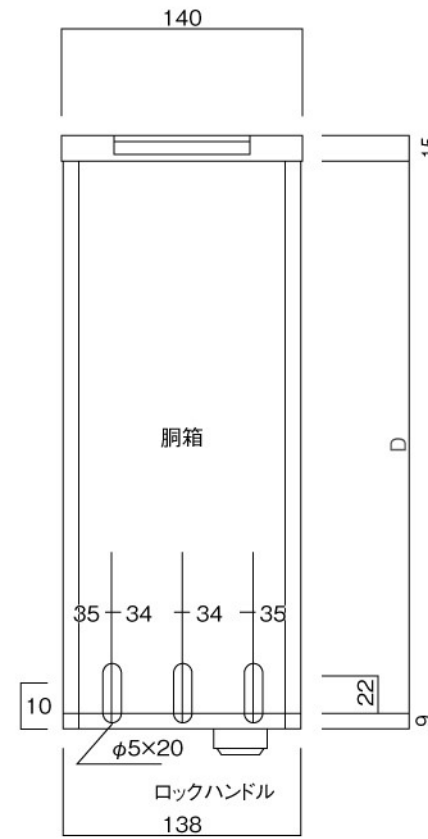

ポストボックス

TN54R_1

埋め込み式

09.04

正面図

裏面図

底面図

横断面図

R3...D寸法330

R4...D寸法430

ポストボックス

TN54R_2

埋め込み式

09.04

縦断面図

R3…D寸法330

R4…D寸法430