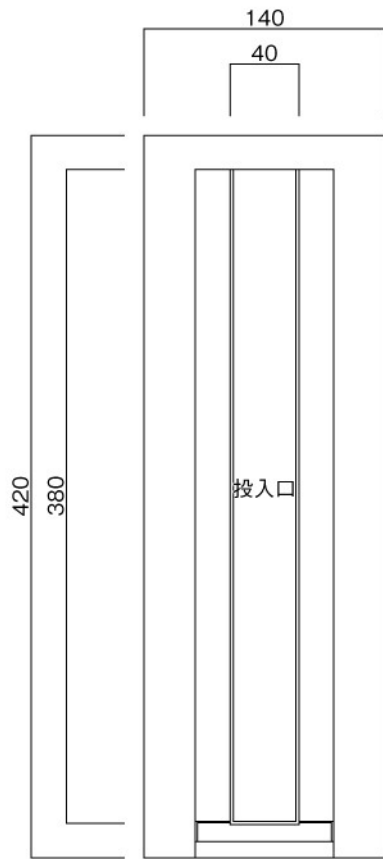

ポストボックス

TN54R_1

埋め込み式

09.04

正面図

裏面図

底面図

横断面図

R3...D寸法330

R4...D寸法430

ポストボックス

TN54R_2

埋め込み式

09.04

縦断面図

R3…D寸法330

R4…D寸法430