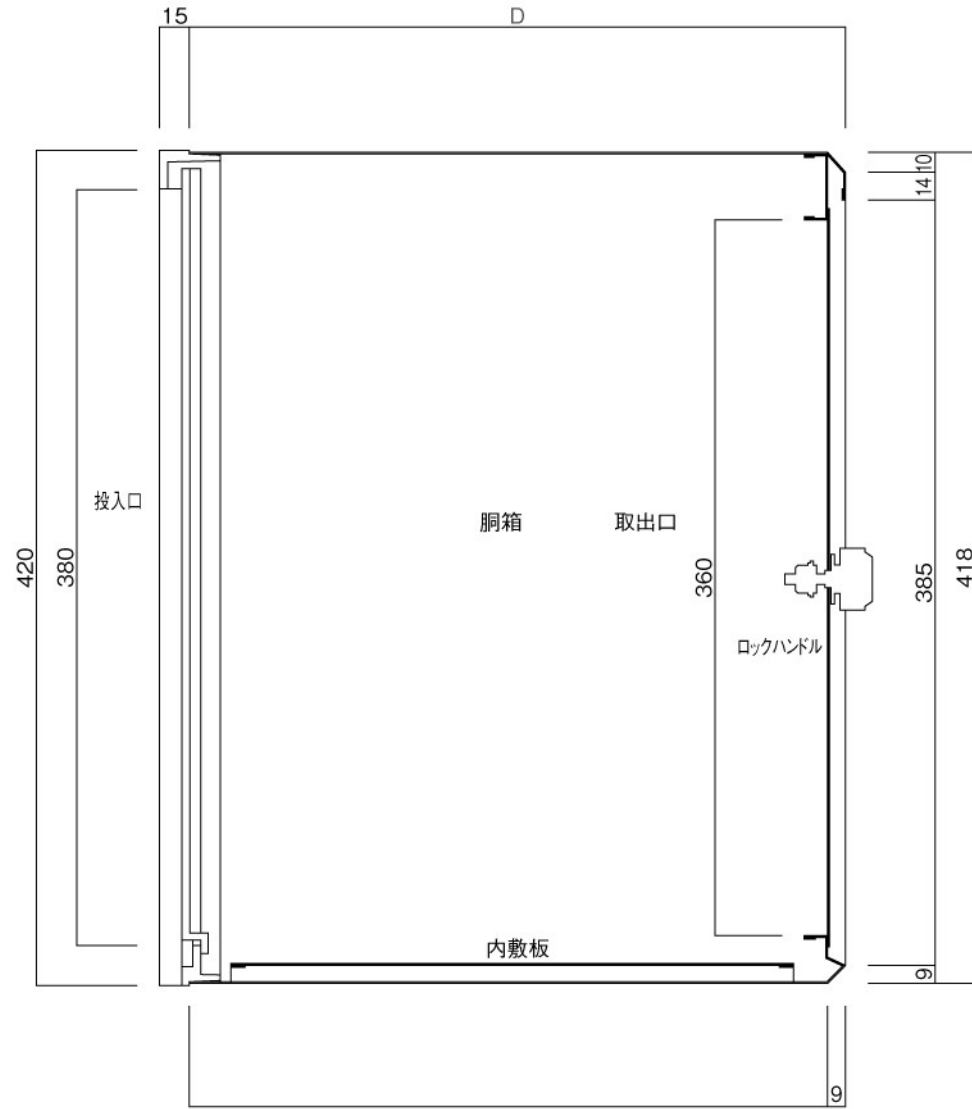

ポストボックス

TN54R_1

埋め込み式

09.04

正面図

裏面図

底面図

横断面図

R3...D寸法330

R4...D寸法430

ポストボックス

TN54R_2

埋め込み式

09.04

縦断面図

R3…D寸法330

R4…D寸法430