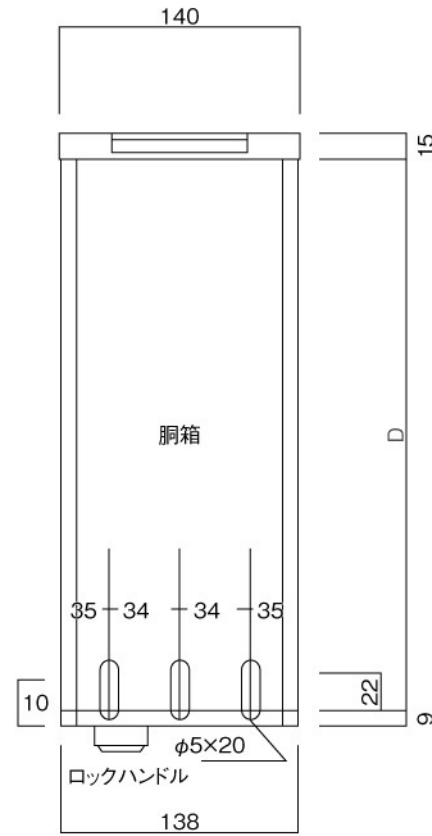

ポストボックス

TN54L\_1

埋め込み式

09.04

正面図

裏面図

底面図

横断面図

L3...D寸法330

L4...D寸法430

ポストボックス

TN54L\_2

埋め込み式

09.04

縦断面図

L3…D寸法330

L4…D寸法430