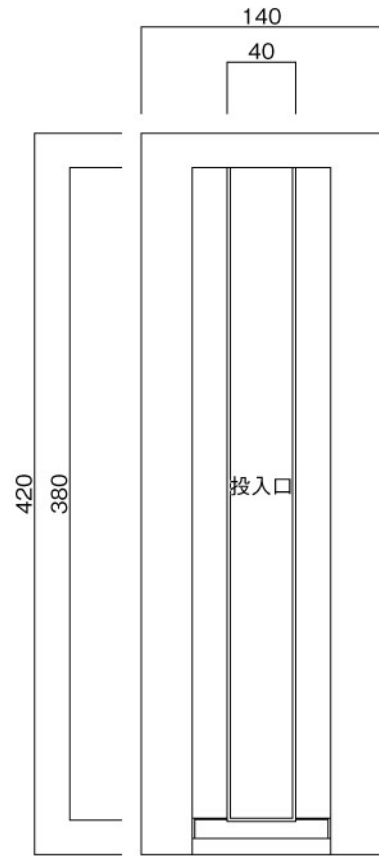

ポストボックス

TN54L\_1

埋め込み式

09.04

正面図

裏面図

底面図

横断面図

L3...D寸法330

L4...D寸法430

ポストボックス

TN54L\_2

埋め込み式

09.04

縦断面図

L3…D寸法330

L4…D寸法430