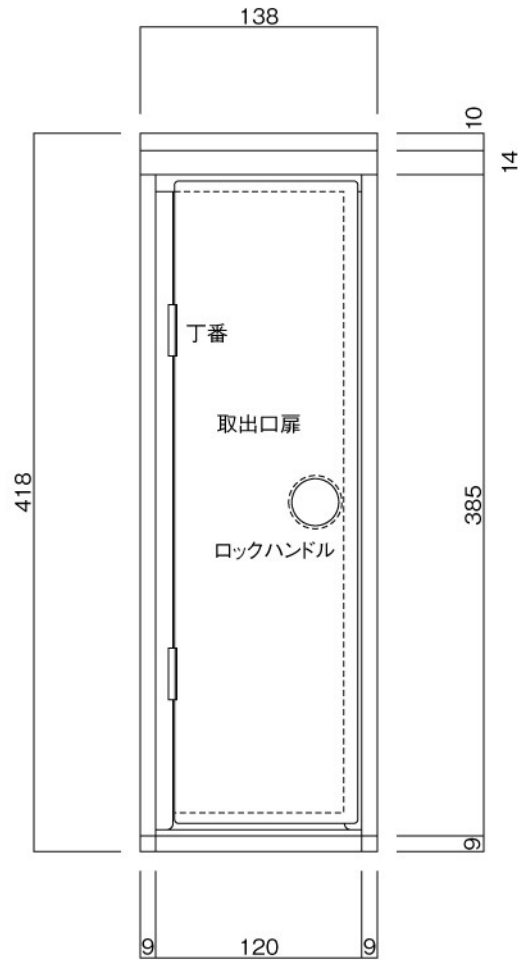

ポストボックス

TN54L\_1

埋め込み式

09.04

正面図

裏面図

底面図

横断面図

L3...D寸法330

L4...D寸法430

ポストボックス

TN54L\_2

埋め込み式

09.04

縦断面図

L3…D寸法330

L4…D寸法430