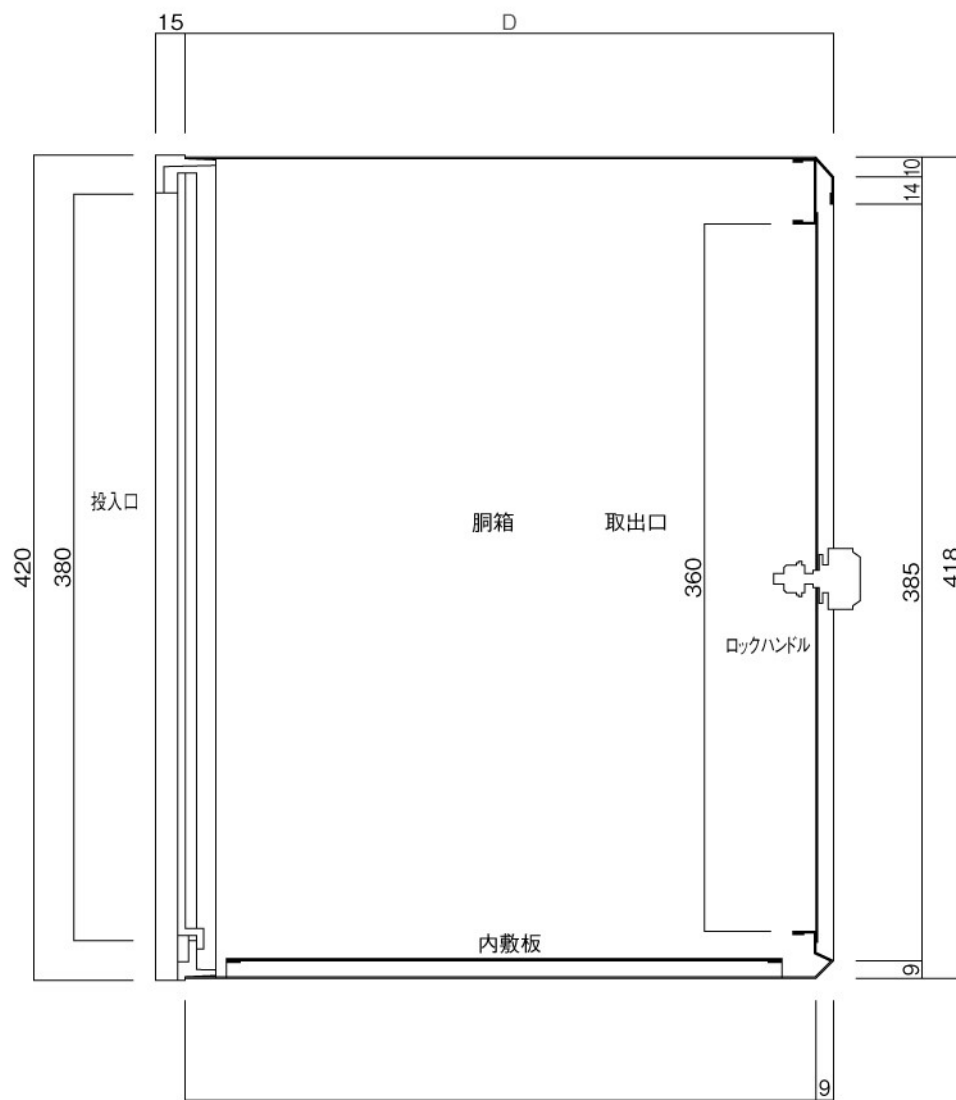

ポストボックス

TN54L\_1

埋め込み式

09.04

正面図

裏面図

底面図

横断面図

L3...D寸法330

L4...D寸法430

ポストボックス

TN54L\_2

埋め込み式

09.04

縦断面図

L3…D寸法330

L4…D寸法430