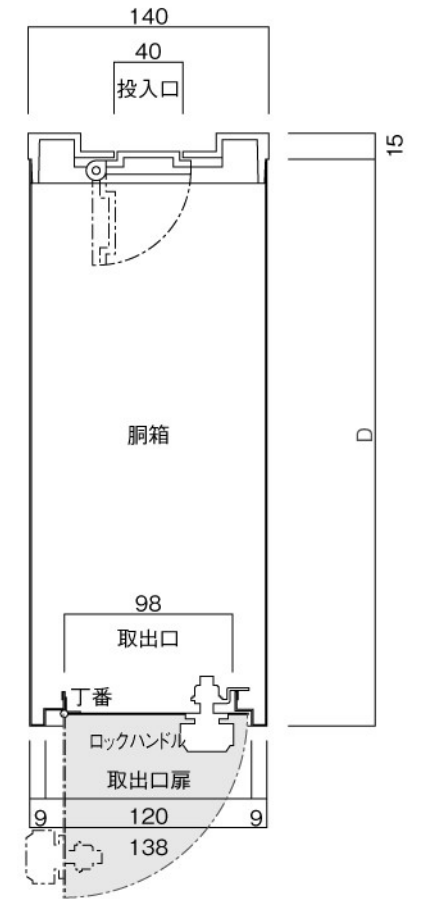

ポストボックス

TN54L\_1

埋め込み式

09.04

正面図

裏面図

底面図

横断面図

L3...D寸法330

L4...D寸法430

ポストボックス

TN54L\_2

埋め込み式

09.04

縦断面図

L3…D寸法330

L4…D寸法430