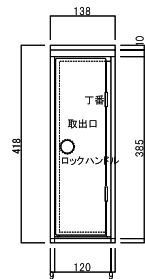

※取付けはP28を参照して下さい。

※胴箱詳細寸法はP31を参照して下さい。

### 仕様

- 口金部:アルミ鋳物製
- 胴箱部:ステンレス製
- ツマミ(ロック式)
- ダイヤル錠/南京錠/シリンダー錠に変更時 +¥4,000

※シリンダー錠は、扉形状が違うため他のツマミへの交換は出来ません。 ¥4,400(税込み)

裏面図

### 口金部図面

正面図

# 口金タイプ一体 タテ型 TN54R

※取出し扉 吊元右タイプ

品名	定価
TN54R3 奥行330	¥41,000 ¥45,100(税込み)
TN54R4 奥行430	

裏面図

横断面