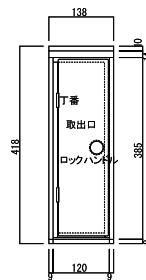

仕様

- ●口金部:アルミ鋳物製
- ●胴箱部:ステンレス製
- ●ツマミ(ロック式)
- ●ダイヤル錠/南京錠/シリンダー錠に変更時 +¥4,000

※シリンダー錠は、扉形状が違うため他のツマミへの交換は出来ません。 ¥4,400(税込み)

裏面図