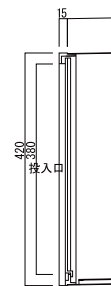

### 仕様

- 口金部:アルミ鋳物製
- 胴箱部:ステンレス製
- ツマミ(ロック式)
- ダイヤル錠/南京錠/シリンダー錠に変更時 +¥4,000

※シリンダー錠は、扉形状が違うため他のツマミへの交換は出来ません。 ¥4,400(税込み)

裏面図

### 口金部図面

正面図

# 口金タイプ一体 タテ型 TN54R

※取出し扉 吊元右タイプ

品名	定価
TN54R3 奥行330	¥41,000 ¥45,100(税込み)
TN54R4 奥行430	

裏面図

横断面