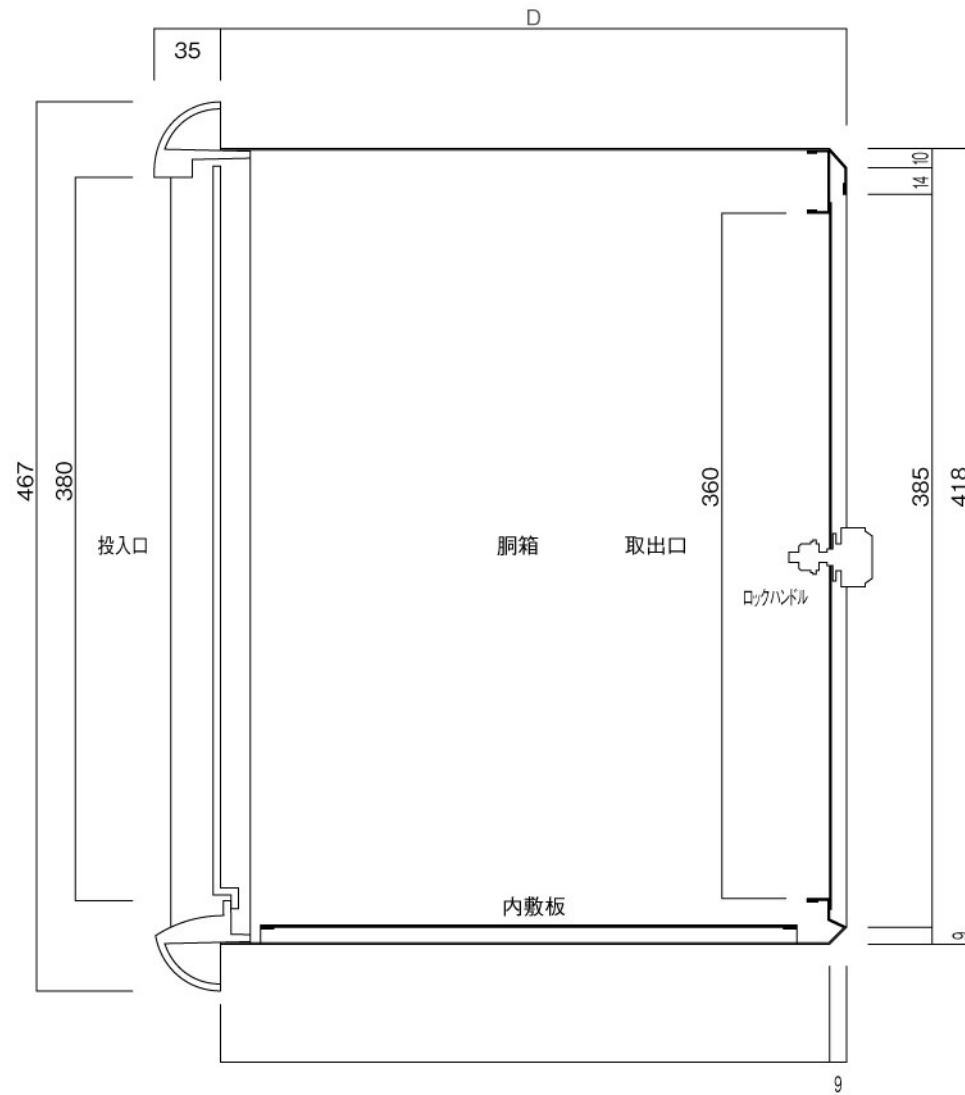

ポストボックス

TN53L\_1

埋め込み式

09.04

正面図

裏面図

底面図

横断面図

L3...D寸法330

L4...D寸法430

ポストボックス

TN53L\_2

埋め込み式

09.04

縦断面図

L3…D寸法330

L4…D寸法430