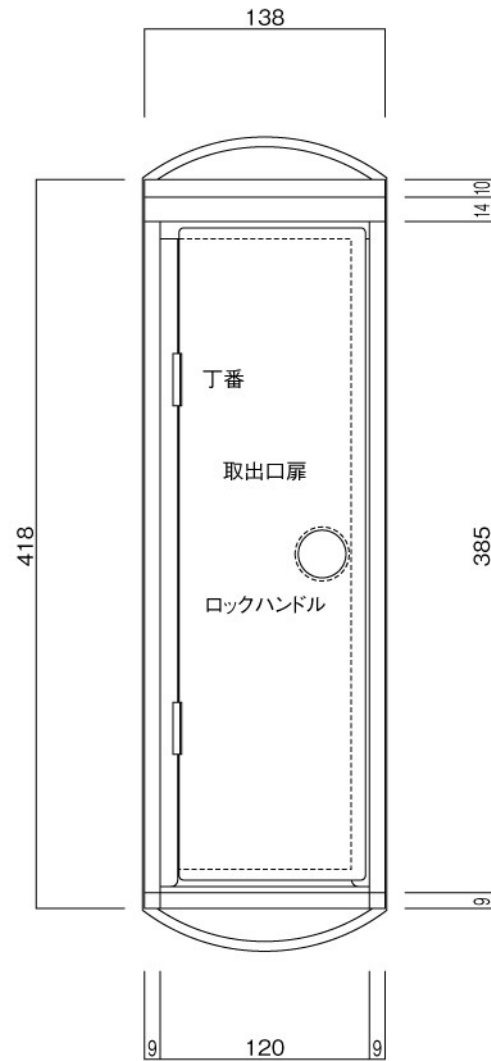

ポストボックス

TN53L\_1

埋め込み式

09.04

正面図

裏面図

底面図

横断面図

L3...D寸法330

L4...D寸法430

ポストボックス

TN53L\_2

埋め込み式

09.04

縦断面図

L3…D寸法330

L4…D寸法430