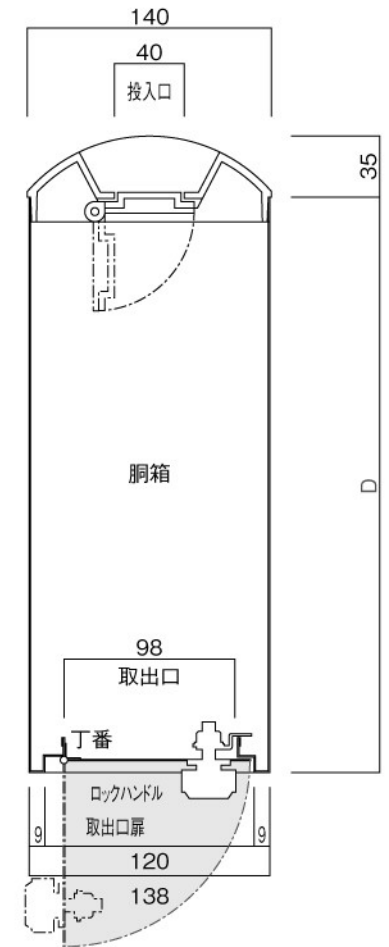

ポストボックス

TN53L\_1

埋め込み式

09.04

正面図

裏面図

底面図

横断面図

L3...D寸法330

L4...D寸法430

ポストボックス

TN53L\_2

埋め込み式

09.04

縦断面図

L3…D寸法330

L4…D寸法430