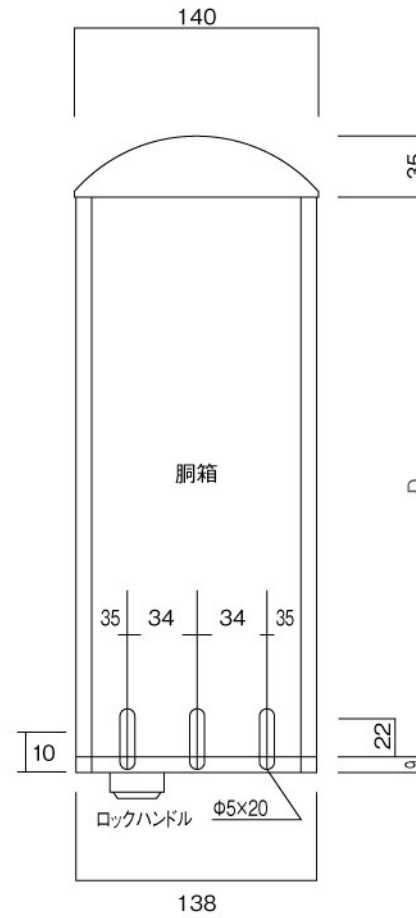

ポストボックス

TN53L\_1

埋め込み式

09.04

正面図

裏面図

底面図

横断面図

L3...D寸法330

L4...D寸法430

ポストボックス

TN53L\_2

埋め込み式

09.04

縦断面図

L3…D寸法330

L4…D寸法430