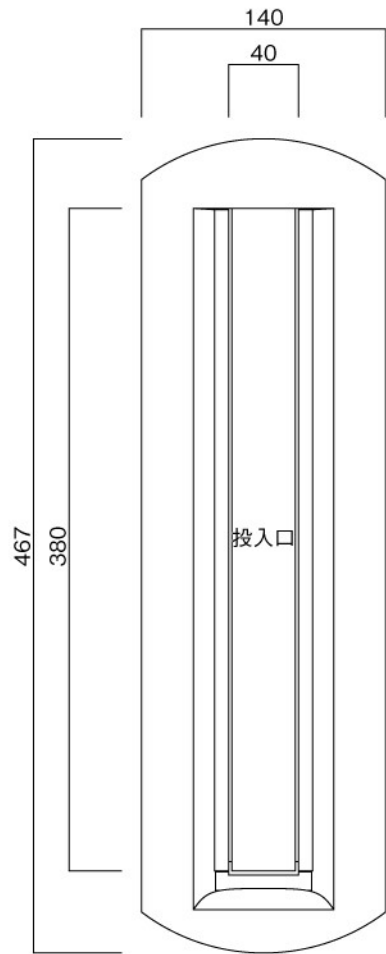

ポストボックス

TN53L\_1

埋め込み式

09.04

正面図

裏面図

底面図

横断面図

L3...D寸法330

L4...D寸法430

ポストボックス

TN53L\_2

埋め込み式

09.04

縦断面図

L3…D寸法330

L4…D寸法430