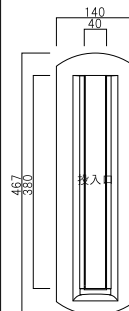

※取付けはP28を参照して下さい。

※胴箱詳細寸法はP31を参照して下さい。

## 仕様

- 口金部:アルミ鋳物製
- 胴箱部:ステンレス製
- ツマミ(ロック式)
- ダイヤル錠/南京錠/シリンダー錠に変更時 +¥4,000  
※シリンダー錠は、扉形状が違うため他のツマミへの交換は出来ません。 ¥4,400(税込み)

裏面図

## 口金部図面

正面図

# 口金タイプ一体 タテ型 TN53R

※取出し扉 吊元右タイプ

品名	定価
TN53R3 奥行330	¥41,000 ¥45,100(税込み)
TN53R4 奥行430	

裏面図

横断面