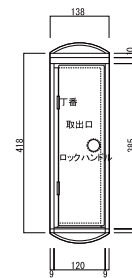

## カラーバリエーション

390  
(オフホワイト)

302  
(ソフトブラック)

303  
(ダークシルバー)

304  
(グレイッシュブラウン)

品名	定価
TN53L3 奥行330	¥41,000 ¥45,100(税込み)
TN53L4 奥行430	

胴箱(ステンレス製)サイズは

P28を参照して下さい。

※取付けはP28を参照して下さい。

※胴箱詳細寸法はP31を参照して下さい。

## 仕様

- 口金部:アルミ鋳物製
- 胴箱部:ステンレス製
- ツマミ(ロック式)
- ダイヤル錠/南京錠/シリンダー錠に変更時 +¥4,000  
※シリンダー錠は、扉形状が違うため他のツマミへの交換は出来ません。 ¥4,400(税込み)

裏面図