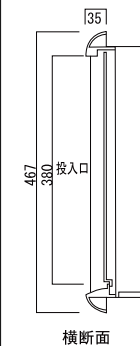

## 仕様

- 口金部:アルミ鋳物製
- 胴箱部:ステンレス製
- ツマミ(ロック式)
- ダイヤル錠/南京錠/シリンダー錠に変更時 +¥4,000  
※シリンダー錠は、扉形状が違うため他のツマミへの交換は出来ません。 ¥4,400(税込み)

裏面図

## 口金部図面

正面図

# 口金タイプ一体 タテ型 TN53R

※取出し扉 吊元右タイプ

品名	定価
TN53R3 奥行330	¥41,000 ¥45,100(税込み)
TN53R4 奥行430	

裏面図

横断面