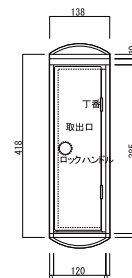

## 仕様

- 口金部:アルミ鋳物製
- 胴箱部:ステンレス製
- ツマミ(ロック式)
- ダイヤル錠/南京錠/シリンダー錠に変更時 +¥4,000  
※シリンダー錠は、扉形状が違うため他のツマミへの交換は出来ません。 ¥4,400(税込み)

裏面図

## 口金部図面

正面図

# 口金タイプ一体 タテ型 TN53R

※取出し扉 吊元右タイプ

品名	定価
TN53R3 奥行330	¥41,000 ¥45,100(税込み)
TN53R4 奥行430	

裏面図

横断面