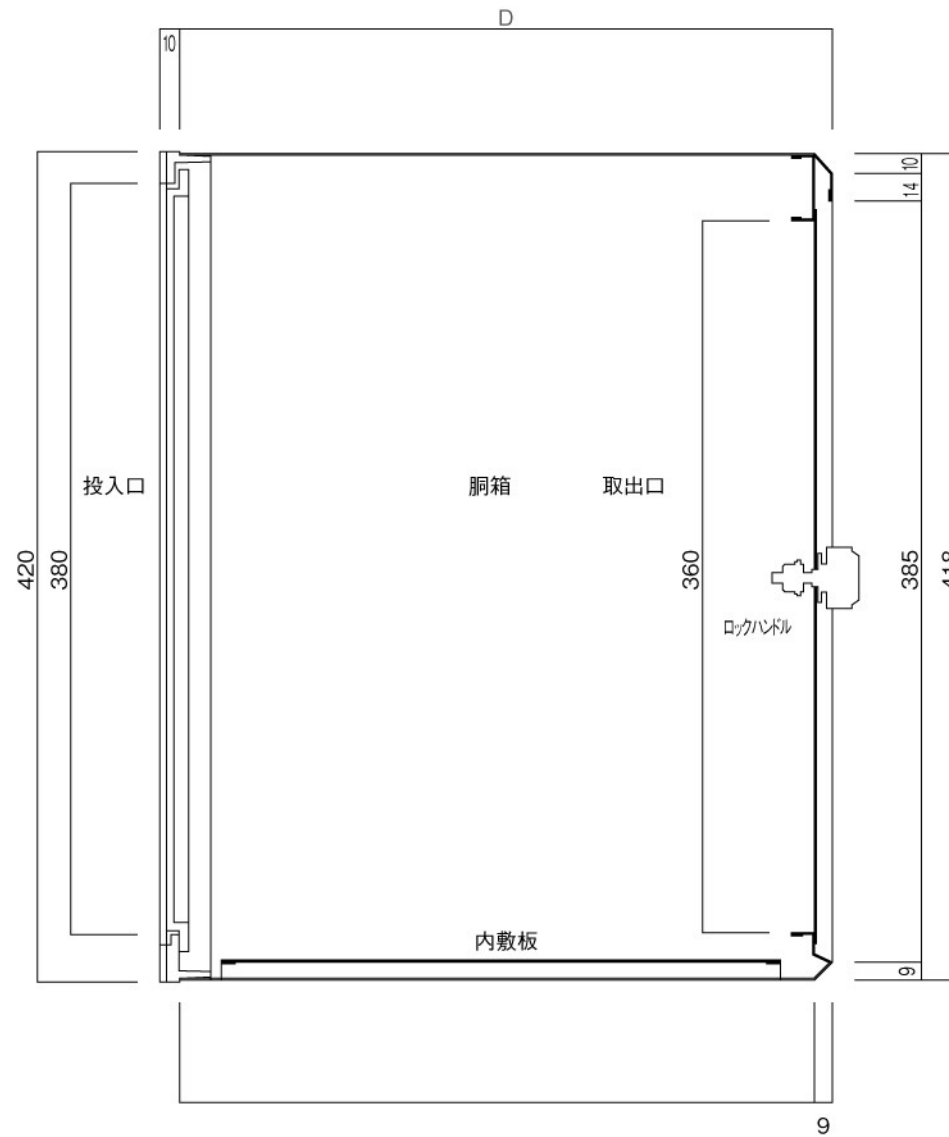

ポストボックス

TN52R_1

埋め込み式

09.04

正面図

裏面図

底面図

横断面図

R3...D寸法330

R4...D寸法430

ポストボックス

TN52R_2

埋め込み式

09.04

縦断面図

R3...D寸法330

R4...D寸法430