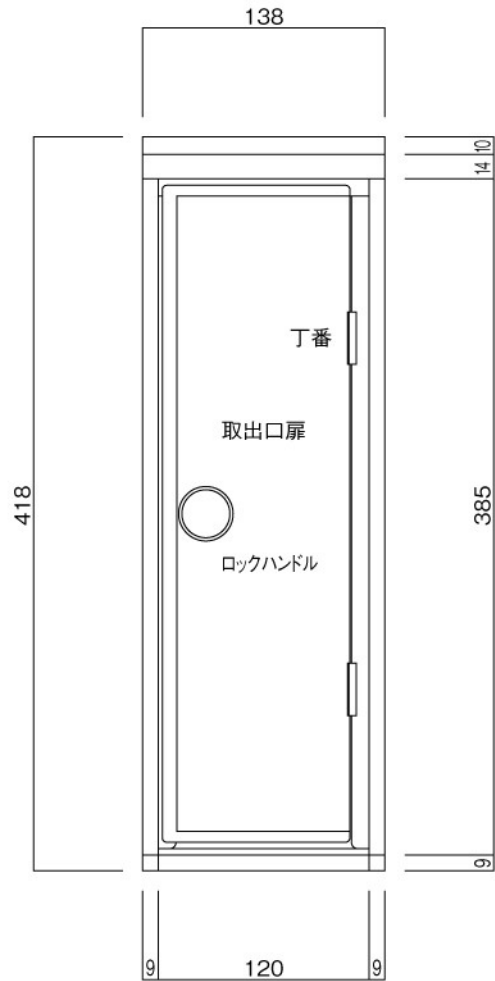

ポストボックス

TN52R_1

埋め込み式

09.04

正面図

裏面図

底面図

横断面図

R3...D寸法330

R4...D寸法430

ポストボックス

TN52R_2

埋め込み式

09.04

縦断面図

R3...D寸法330

R4...D寸法430