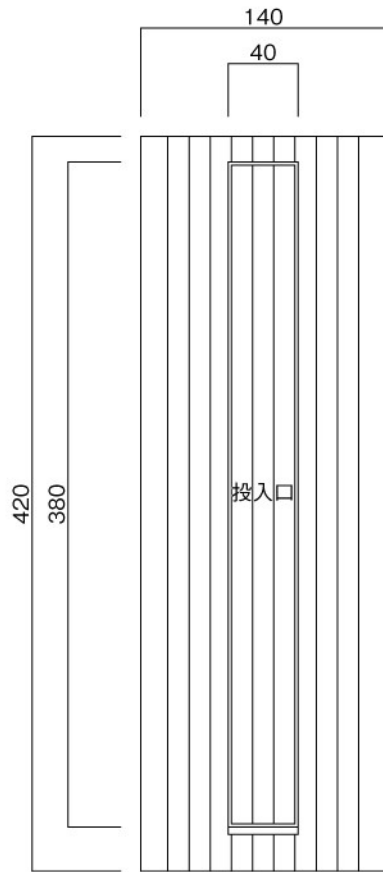

ポストボックス

TN52R_1

埋め込み式

09.04

正面図

裏面図

底面図

横断面図

R3...D寸法330

R4...D寸法430

ポストボックス

TN52R_2

埋め込み式

09.04

縦断面図

R3...D寸法330

R4...D寸法430