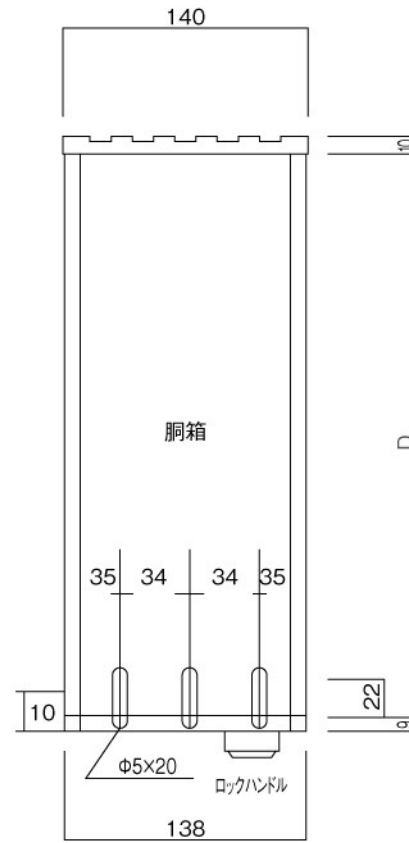

ポストボックス

TN52R_1

埋め込み式

09.04

正面図

裏面図

底面図

横断面図

R3...D寸法330

R4...D寸法430

ポストボックス

TN52R_2

埋め込み式

09.04

縦断面図

R3...D寸法330

R4...D寸法430