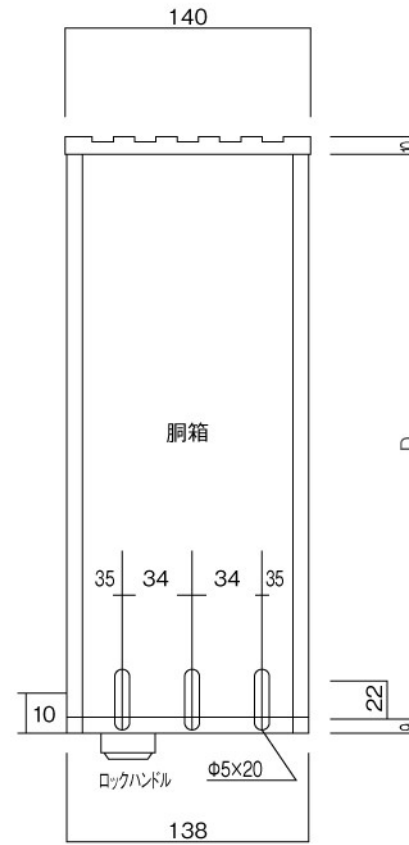

ポストボックス

TN52L\_1

埋め込み式

09.04

正面図

裏面図

底面図

横断面図

L3...D寸法330

L4...D寸法430

ポストボックス

TN52L\_2

埋め込み式

09.04

縦断面図

L3…D寸法330

L4…D寸法430