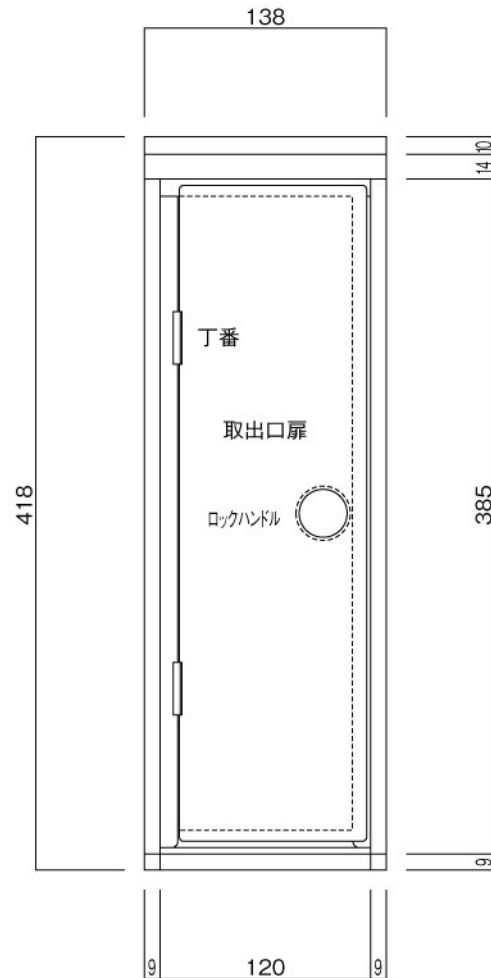

ポストボックス

TN52L\_1

埋め込み式

09.04

正面図

裏面図

底面図

横断面図

L3...D寸法330

L4...D寸法430

ポストボックス

TN52L\_2

埋め込み式

09.04

縦断面図

L3…D寸法330

L4…D寸法430