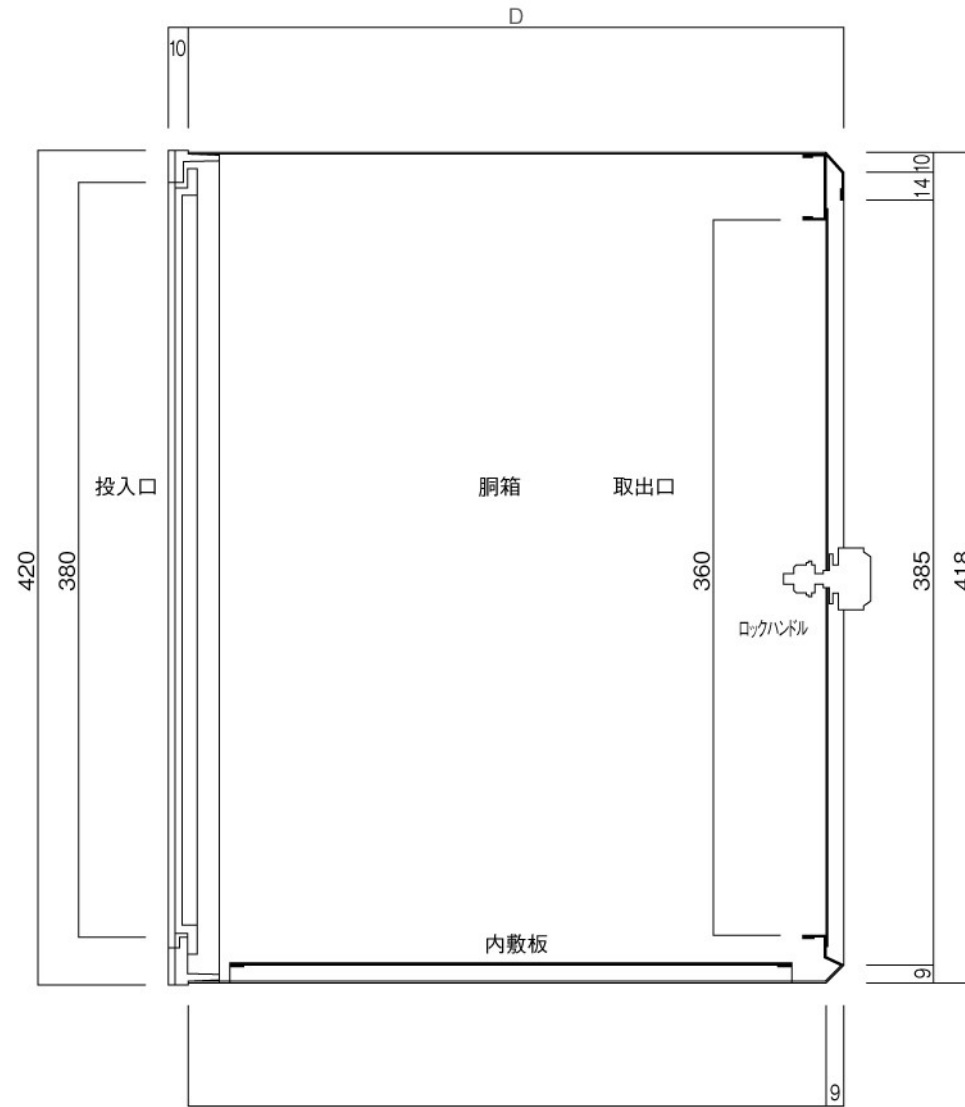

ポストボックス

TN52L\_1

埋め込み式

09.04

正面図

裏面図

底面図

横断面図

L3...D寸法330

L4...D寸法430

ポストボックス

TN52L\_2

埋め込み式

09.04

縦断面図

L3…D寸法330

L4…D寸法430