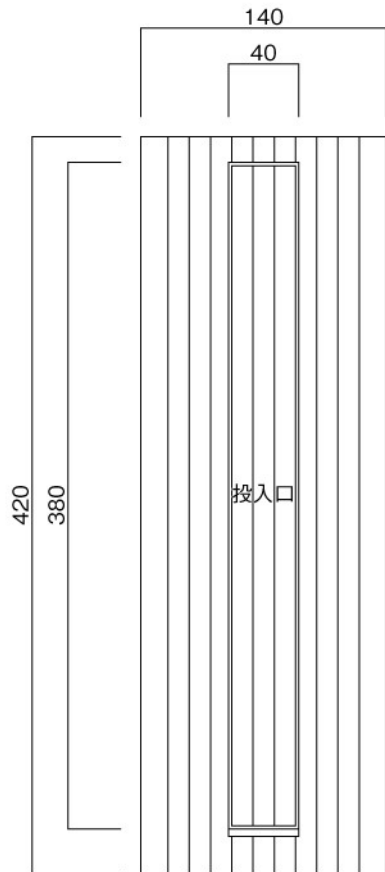

ポストボックス

TN52L\_1

埋め込み式

09.04

正面図

裏面図

底面図

横断面図

L3...D寸法330

L4...D寸法430

ポストボックス

TN52L\_2

埋め込み式

09.04

縦断面図

L3…D寸法330

L4…D寸法430