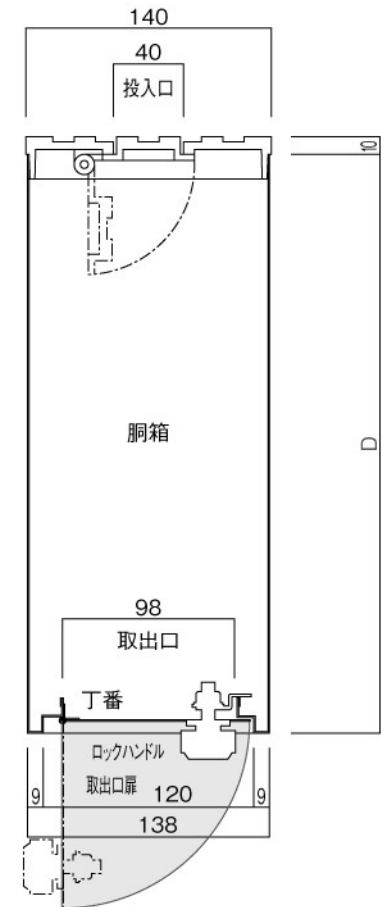

ポストボックス

TN52L\_1

埋め込み式

09.04

正面図

裏面図

底面図

横断面図

L3...D寸法330

L4...D寸法430

ポストボックス

TN52L\_2

埋め込み式

09.04

縦断面図

L3…D寸法330

L4…D寸法430