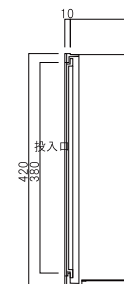

口金タイプ一体 タテ型

TN52L

※取出し扉 吊元左タイプ

前入れ
後出し

303(ダークシルバー)

カラーバリエーション

390 (オフホワイト) 302 (ソフトブラック) 303 (ダークシルバー) 304 (グレイッシュブルー)

品名	定価
TN52L3 奥行330	¥41,000 ¥45,100(税込み)
TN52L4 奥行430	

胴箱(ステンレス製)サイズはP28を参照して下さい。
 ※取付けはP28を参照して下さい。
 ※胴箱詳細寸法はP31を参照して下さい。

仕様

- 口金部:アルミ鋳物製
- 胴箱部:ステンレス製
- ツマミ(ロック式)
- ダイヤル錠/南京錠/シリンダー錠に変更時 + ¥4,000
※シリンダー錠は、扉形状が違うため他のツマミへの交換は出来ません。 ¥4,400(税込み)

裏面図

口金部図面

正面図

口金タイプ一体 タテ型 TN52R

※取出し扉 吊元右タイプ

品名	定価
TN52R3 奥行330	¥41,000 ¥45,100(税込み)
TN52R4 奥行430	

裏面図

横断面