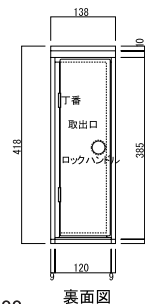

口金タイプ一体 タテ型

TN52L

※取出し扉 吊元左タイプ

前入れ
後出し

303(ダークシルバー)

カラーバリエーション

390 (オフホワイト) 302 (ソフトブラック) 303 (ダークシルバー) 304 (グレイッシュブルー)

品名	定価
TN52L3 奥行330	¥41,000 ¥45,100(税込み)
TN52L4 奥行430	

胴箱(ステンレス製)サイズはP28を参照して下さい。
 ※取付けはP28を参照して下さい。
 ※胴箱詳細寸法はP31を参照して下さい。

仕様

- 口金部:アルミ鋳物製
- 胴箱部:ステンレス製
- ツマミ(ロック式)
- ダイヤル錠/南京錠/シリンダー錠に変更時 + ¥4,000
※シリンダー錠は、扉形状が違うため他のツマミへの交換は出来ません。 ¥4,400(税込み)

裏面図

口金部図面

正面図

口金タイプ一体 タテ型 TN52R

※取出し扉 吊元右タイプ

品名	定価
TN52R3 奥行330	¥41,000 ¥45,100(税込み)
TN52R4 奥行430	

裏面図

横断面