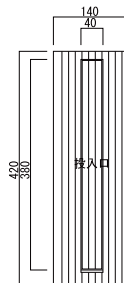

胴箱(ステンレス製)サイズはP28を参照して下さい。
 ※取付けはP28を参照して下さい。
 ※胴箱詳細寸法はP31を参照して下さい。

仕様

- 口金部:アルミ鋳物製
- 胴箱部:ステンレス製
- ツマミ(ロック式)
- ダイヤル錠/南京錠/シリンダー錠に変更時 + ¥4,000
※シリンダー錠は、扉形状が違うため他のツマミへの交換は出来ません。 ¥4,400(税込み)

裏面図

口金部図面

正面図

口金タイプ一体 タテ型 TN52R

※取出し扉 吊元右タイプ

品名	定価
TN52R3 奥行330	¥41,000 ¥45,100(税込み)
TN52R4 奥行430	

裏面図

横断面