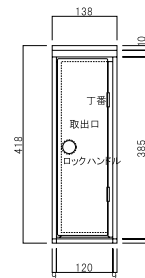

胴箱(ステンレス製)サイズはP28を参照して下さい。
 ※取付けはP28を参照して下さい。
 ※胴箱詳細寸法はP31を参照して下さい。

仕様

- 口金部:アルミ鋳物製
- 胴箱部:ステンレス製
- ツマミ(ロック式)
- ダイヤル錠/南京錠/シリンダー錠に変更時 + ¥4,000
※シリンダー錠は、扉形状が違うため他のツマミへの交換は出来ません。 ¥4,400(税込み)

裏面図

口金部図面

正面図

口金タイプ一体 タテ型 TN52R

※取出し扉 吊元右タイプ

品名	定価
TN52R3 奥行330	¥41,000 ¥45,100(税込み)
TN52R4 奥行430	

裏面図

横断面