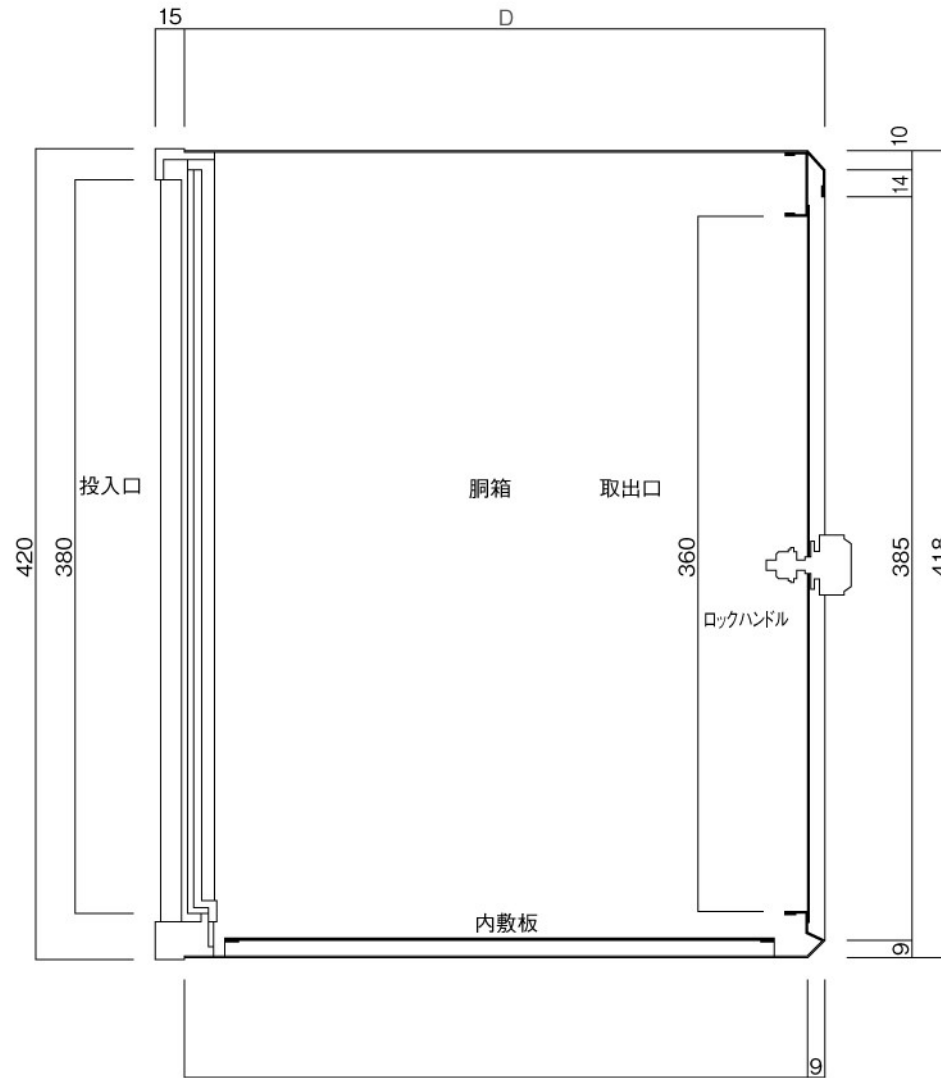

ポストボックス

TN51R_1

埋め込み式

09.04

正面図

裏面図

底面図

横断面図

R3...D寸法330

R4...D寸法430

ポストボックス

TN51R_2

埋め込み式

09.04

縦断面図

R3…D寸法330

R4…D寸法430