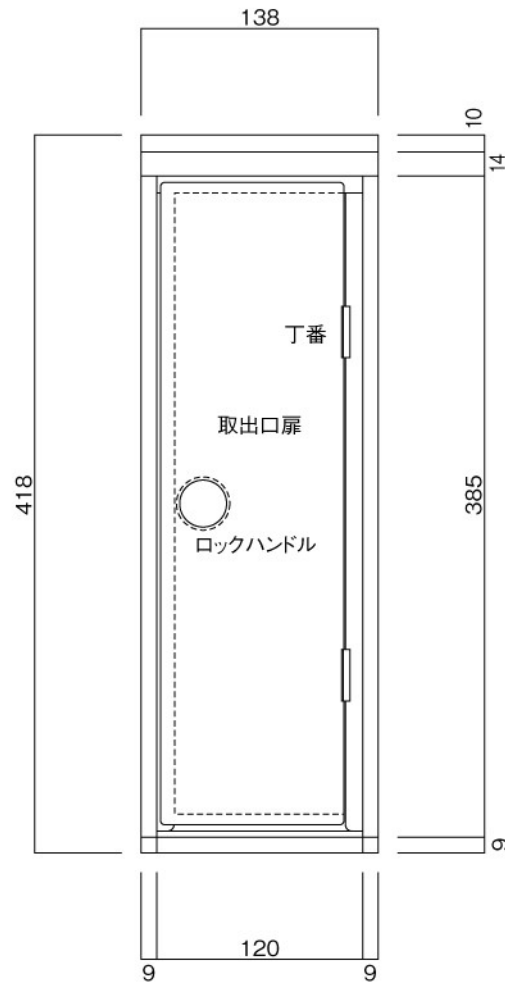

ポストボックス

TN51R_1

埋め込み式

09.04

正面図

裏面図

底面図

横断面図

R3...D寸法330

R4...D寸法430

ポストボックス

TN51R_2

埋め込み式

09.04

縦断面図

R3…D寸法330

R4…D寸法430