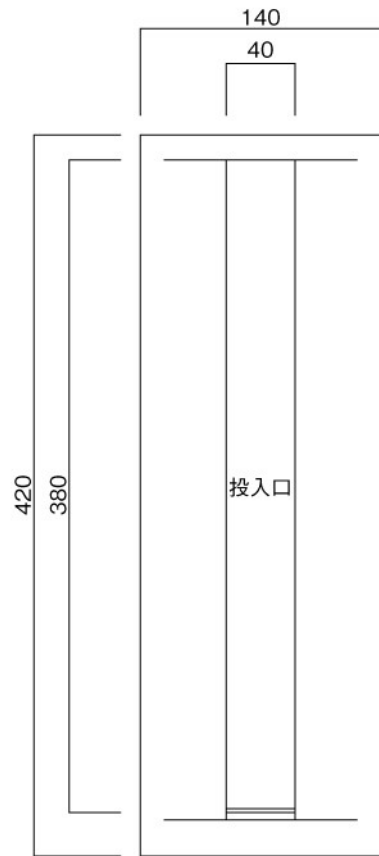

ポストボックス

TN51R_1

埋め込み式

09.04

正面図

裏面図

底面図

横断面図

R3...D寸法330

R4...D寸法430

ポストボックス

TN51R_2

埋め込み式

09.04

縦断面図

R3…D寸法330

R4…D寸法430