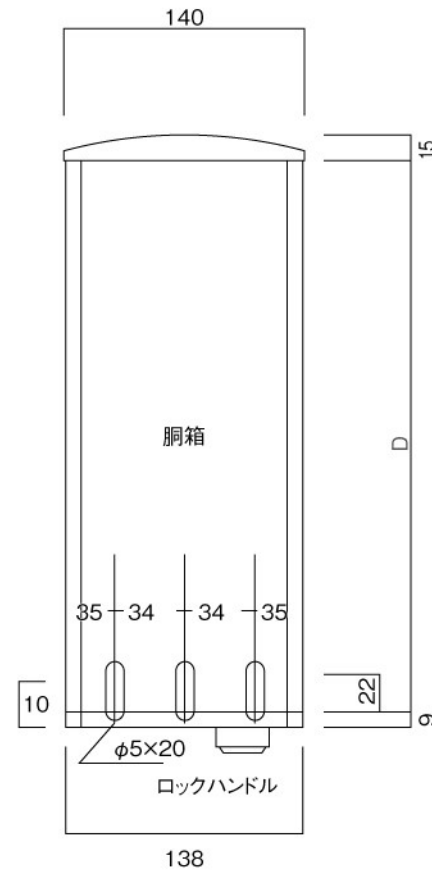

ポストボックス

TN51R_1

埋め込み式

09.04

正面図

裏面図

底面図

横断面図

R3...D寸法330

R4...D寸法430

ポストボックス

TN51R_2

埋め込み式

09.04

縦断面図

R3…D寸法330

R4…D寸法430