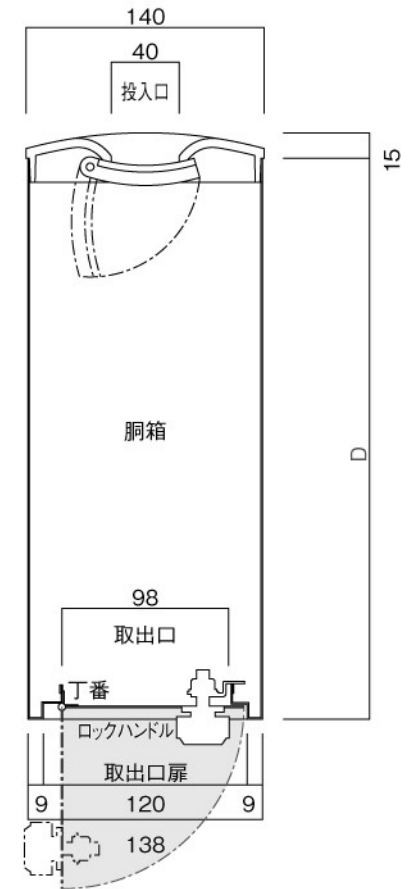

ポストボックス

TN51L\_1

埋め込み式

09.04

正面図

裏面図

底面図

横断面図

L3...D寸法330

L4...D寸法430

ポストボックス

TN51L\_2

埋め込み式

09.04

縦断面図

L3…D寸法330

L4…D寸法430