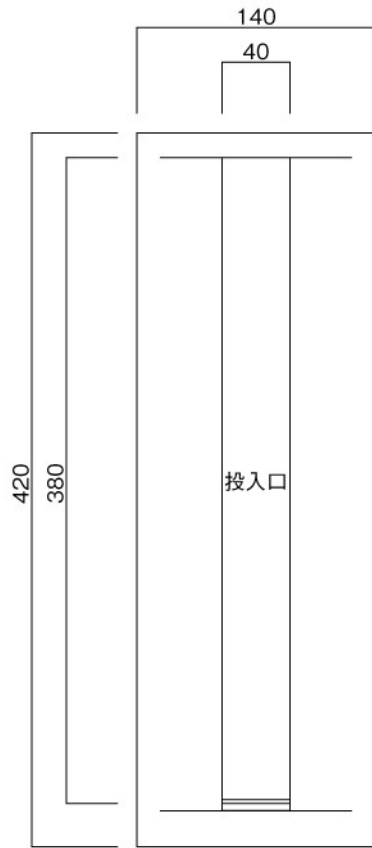

ポストボックス

TN51L\_1

埋め込み式

09.04

正面図

裏面図

底面図

横断面図

L3...D寸法330

L4...D寸法430

ポストボックス

TN51L\_2

埋め込み式

09.04

縦断面図

L3…D寸法330

L4…D寸法430