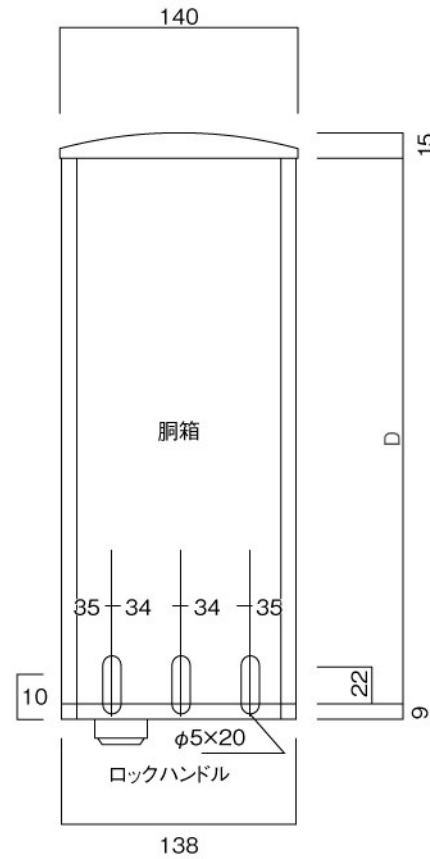

ポストボックス

TN51L\_1

埋め込み式

09.04

正面図

裏面図

底面図

横断面図

L3...D寸法330

L4...D寸法430

ポストボックス

TN51L\_2

埋め込み式

09.04

縦断面図

L3…D寸法330

L4…D寸法430