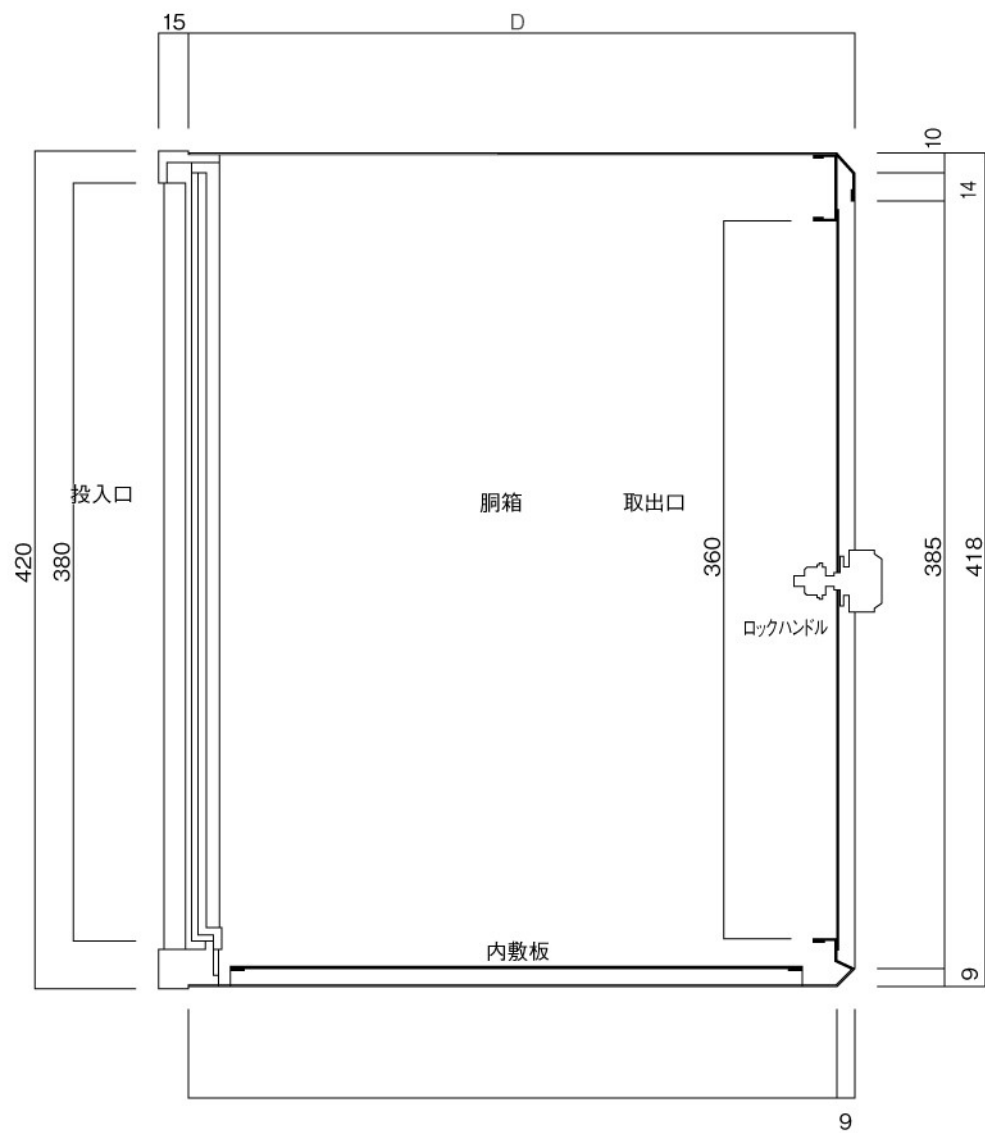

ポストボックス

TN51L\_1

埋め込み式

09.04

正面図

裏面図

底面図

横断面図

L3...D寸法330

L4...D寸法430

ポストボックス

TN51L\_2

埋め込み式

09.04

縦断面図

L3…D寸法330

L4…D寸法430