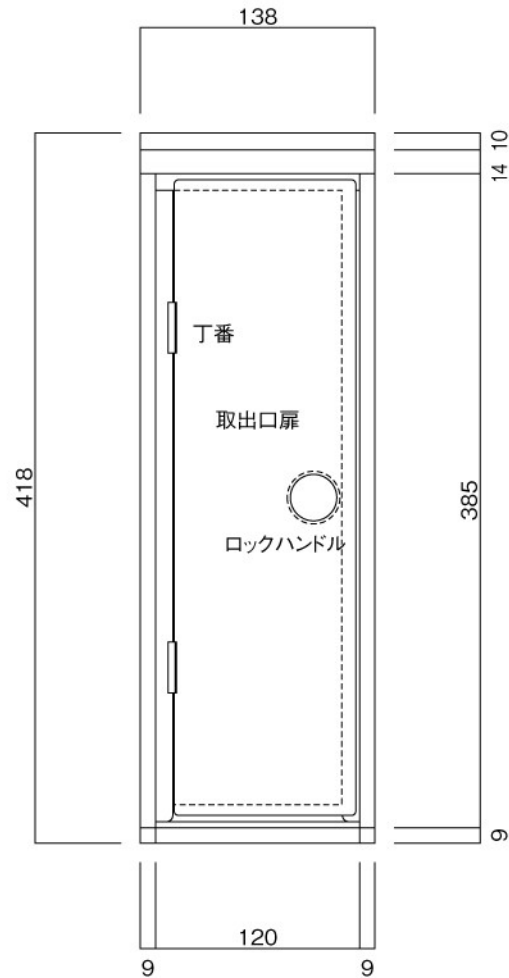

ポストボックス

TN51L\_1

埋め込み式

09.04

正面図

裏面図

底面図

横断面図

L3...D寸法330

L4...D寸法430

ポストボックス

TN51L\_2

埋め込み式

09.04

縦断面図

L3…D寸法330

L4…D寸法430