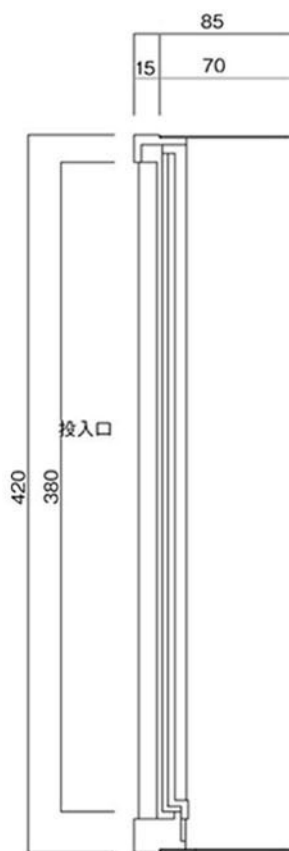

ポストボックス

TN51K

口金分離型

09.04

正面図

縦断面図