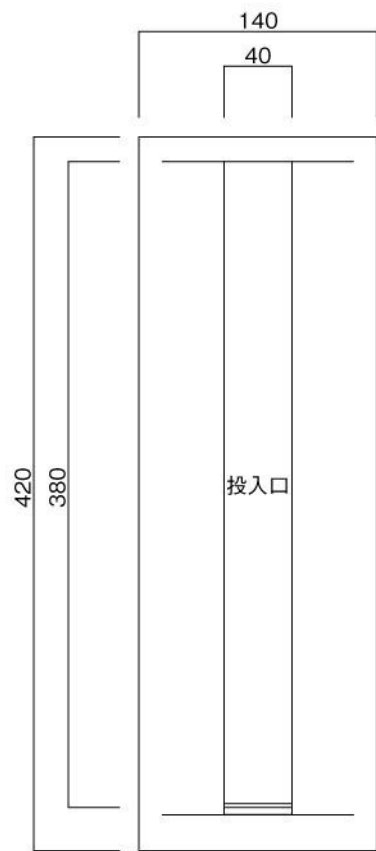

ポストボックス

TN51K

口金分離型

09.04

正面図

縦断面図