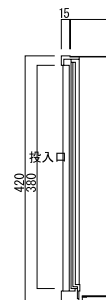

303
(ダークシルバー)

304
(グレイッシュブラウン)

品名	定価
TN51L3 奥行330	¥41,000 ¥45,100(税込み)
TN51L4 奥行430	

胴箱(ステンレス製)サイズは

P28を参照して下さい。

※取付けはP28を参照して下さい。

※胴箱詳細寸法はP31を参照して下さい。

仕様

- 口金部:アルミ鋳物製
- 胴箱部:ステンレス製
- ツマミ(ロック式)
- ダイヤル錠/南京錠/シリンダー錠に変更時 +¥4,000

※シリンダー錠は、扉形状が違うため他のツマミへの交換は出来ません。 ¥4,000(税込み)

裏面図

口金部図面

正面図

口金タイプ一体 タテ型 TN51R

※取出し扉 吊元右タイプ

品名	定価
TN51R3 奥行330	¥41,000 ¥45,100(税込み)
TN51R4 奥行430	

裏面図

横断面