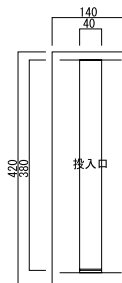

303
(ダークシルバー)

304
(グレイッシュブラウン)

品名	定価
TN51L3 奥行330	¥41,000 ¥45,100(税込み)
TN51L4 奥行430	

胴箱(ステンレス製)サイズは

P28を参照して下さい。

※取付けはP28を参照して下さい。

※胴箱詳細寸法はP31を参照して下さい。

仕様

- 口金部:アルミ鋳物製
- 胴箱部:ステンレス製
- ツマミ(ロック式)
- ダイヤル錠/南京錠/シリンダー錠に変更時 +¥4,000

※シリンダー錠は、扉形状が違うため他のツマミへの交換は出来ません。 ¥4,000(税込み)

裏面図

口金部図面

正面図

口金タイプ一体 タテ型 TN51R

※取出し扉 吊元右タイプ

品名	定価
TN51R3 奥行330	¥41,000 ¥45,100(税込み)
TN51R4 奥行430	

裏面図

横断面