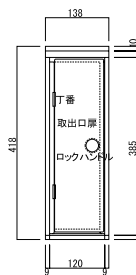

303
(ダークシルバー)

304
(グレイッシュブラウン)

品名	定価
TN51L3 奥行330	¥41,000 ¥45,100(税込み)
TN51L4 奥行430	

胴箱(ステンレス製)サイズは

P28を参照して下さい。

※取付けはP28を参照して下さい。

※胴箱詳細寸法はP31を参照して下さい。

仕様

- 口金部:アルミ鋳物製
- 胴箱部:ステンレス製
- ツマミ(ロック式)
- ダイヤル錠/南京錠/シリンダー錠に変更時 +¥4,000

※シリンダー錠は、扉形状が違うため他のツマミへの交換は出来ません。 ¥4,000(税込み)

裏面図

口金部図面

正面図

口金タイプ一体 タテ型 TN51R

※取出し扉 吊元右タイプ

品名	定価
TN51R3 奥行330	¥41,000 ¥45,100(税込み)
TN51R4 奥行430	

裏面図

横断面