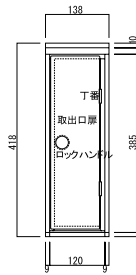

303
(ダークシルバー)

304
(グレイッシュブラウン)

品名	定価
TN51L3 奥行330	¥41,000 ¥45,100(税込み)
TN51L4 奥行430	

胴箱(ステンレス製)サイズは

P28を参照して下さい。

※取付けはP28を参照して下さい。

※胴箱詳細寸法はP31を参照して下さい。

仕様

- 口金部:アルミ鋳物製
- 胴箱部:ステンレス製
- ツマミ(ロック式)
- ダイヤル錠/南京錠/シリンダー錠に変更時 +¥4,000

※シリンダー錠は、扉形状が違うため他のツマミへの交換は出来ません。 ¥4,000(税込み)

裏面図

口金部図面

正面図

口金タイプ一体 タテ型 TN51R

※取出し扉 吊元右タイプ

品名	定価
TN51R3 奥行330	¥41,000 ¥45,100(税込み)
TN51R4 奥行430	

裏面図

横断面