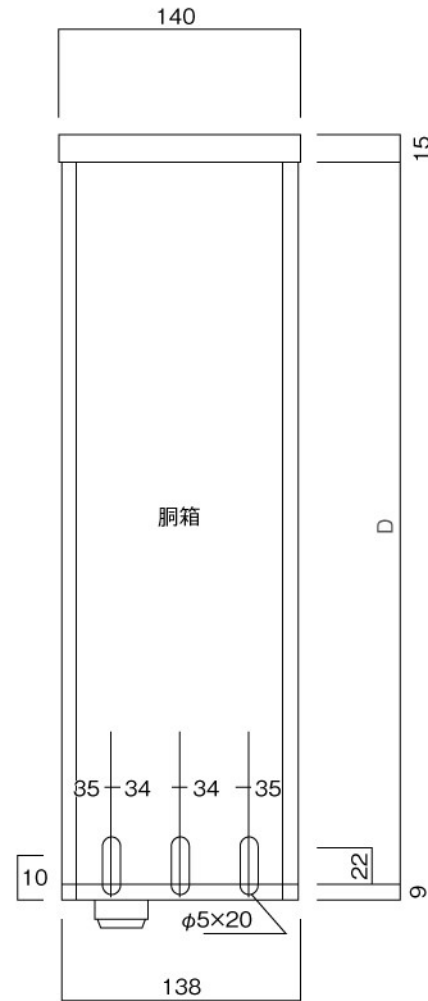

ポストボックス

TN50L\_1

埋め込み式

09.04

正面図

裏面図

底面図

横断面図

L3...D寸法330

L4...D寸法430