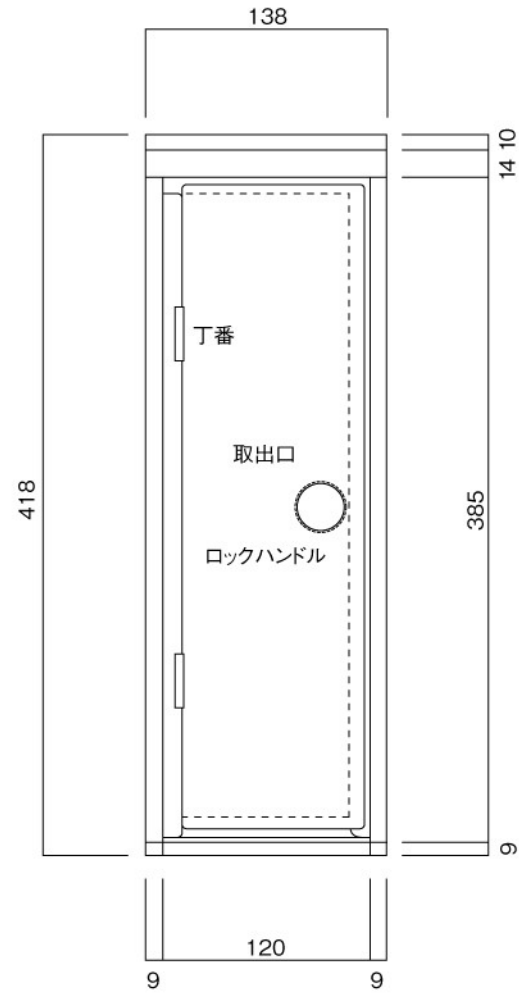

ポストボックス

TN50L\_1

埋め込み式

09.04

正面図

裏面図

底面図

横断面図

L3...D寸法330

L4...D寸法430