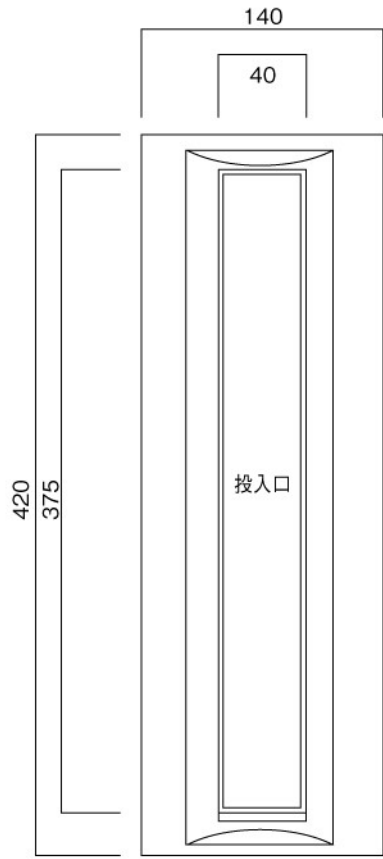

ポストボックス

TN50L\_1

埋め込み式

09.04

正面図

裏面図

底面図

横断面図

L3...D寸法330

L4...D寸法430