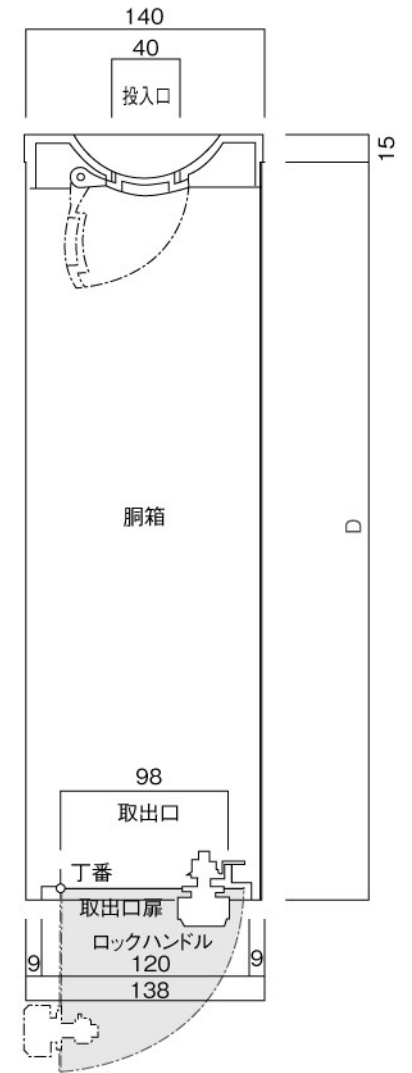

ポストボックス

TN50L\_1

埋め込み式

09.04

正面図

裏面図

底面図

横断面図

L3...D寸法330

L4...D寸法430