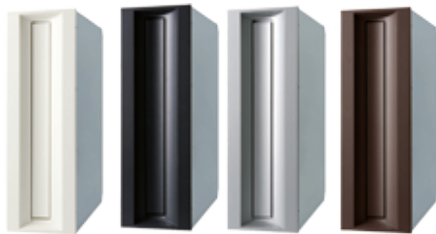

口金タイプ一体 タテ型

TN50L

※取出し扉 吊元左タイプ

前入れ
後出し

303 (ダークシルバー)

カラーバリエーション

390 (オフホワイト) 302 (ソフトブラック) 303 (ダークシルバー) 304 (グレイッシュブラウン)

品名	定価
TN50L3 奥行330	¥41,000 ¥45,100 (税込み)
TN50L4 奥行430	

胴箱(ステンレス製)サイズは
P28を参照して下さい。
※取付けはP28を参照して下さい。
※胴箱詳細寸法はP31を参照して下さい。

仕様

- 口金部:アルミ鋳物製
- 胴箱部:ステンレス製
- ツマミ(ロック式)
- ダイヤル錠/南京錠/シリンダー錠に変更時 +¥4,000
※シリンダー錠は、扉形状が違うため他のツマミへの交換は出来ません。 ¥4,400 (税込み)

裏面図

口金部図面

正面図

口金タイプ一体 タテ型 TN50R