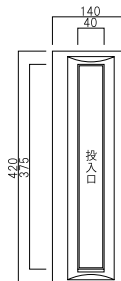

胴箱(ステンレス製)サイズは
P28を参照して下さい。
※取付けはP28を参照して下さい。
※胴箱詳細寸法はP31を参照して下さい。

仕様

- 口金部:アルミ鋳物製
- 胴箱部:ステンレス製
- ツマミ(ロック式)
- ダイヤル錠/南京錠/シリンダー錠に変更時 +¥4,000
※シリンダー錠は、扉形状が違うため他のツマミへの交換は出来ません。 ¥4,400 (税込み)

裏面図

口金部図面

正面図

口金タイプ一体 タテ型 TN50R

※取出し扉 吊元右タイプ

品名	定価
TN50R3 奥行330	¥41,000 ¥45,100 (税込み)
TN50R4 奥行430	

裏面図

横断面