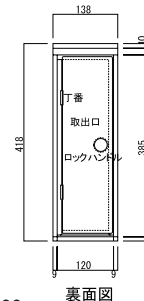

口金タイプ一体 タテ型

TN50L

※取出し扉 吊元左タイプ

前入れ
後出し

303 (ダークシルバー)

カラーバリエーション

390 (オフホワイト) 302 (ソフトブラック) 303 (ダークシルバー) 304 (グレイッシュブラウン)

品名	定価
TN50L3 奥行330	¥41,000 ¥45,100 (税込み)
TN50L4 奥行430	

胴箱(ステンレス製)サイズは
P28を参照して下さい。
※取付けはP28を参照して下さい。
※胴箱詳細寸法はP31を参照して下さい。

仕様

- 口金部:アルミ鋳物製
- 胴箱部:ステンレス製
- ツマミ(ロック式)
- ダイヤル錠/南京錠/シリンダー錠に変更時 +¥4,000
※シリンダー錠は、扉形状が違うため他のツマミへの交換は出来ません。 ¥4,400 (税込み)

裏面図

口金部図面

正面図

口金タイプ一体 タテ型 TN50R

※取出し扉 吊元右タイプ

品名	定価
TN50R3 奥行330	¥41,000 ¥45,100 (税込み)
TN50R4 奥行430	

裏面図

横断面