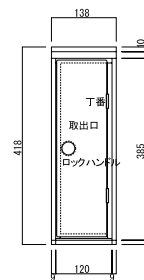

胴箱(ステンレス製)サイズは
P28を参照して下さい。
※取付けはP28を参照して下さい。
※胴箱詳細寸法はP31を参照して下さい。

仕様

- 口金部:アルミ鋳物製
- 胴箱部:ステンレス製
- ツマミ(ロック式)
- ダイヤル錠/南京錠/シリンダー錠に変更時 +¥4,000
※シリンダー錠は、扉形状が違うため他のツマミへの交換は出来ません。 ¥4,400 (税込み)

裏面図

口金部図面

正面図

口金タイプ一体 タテ型 TN50R

※取出し扉 吊元右タイプ

品名	定価
TN50R3 奥行330	¥41,000 ¥45,100 (税込み)
TN50R4 奥行430	

裏面図

横断面