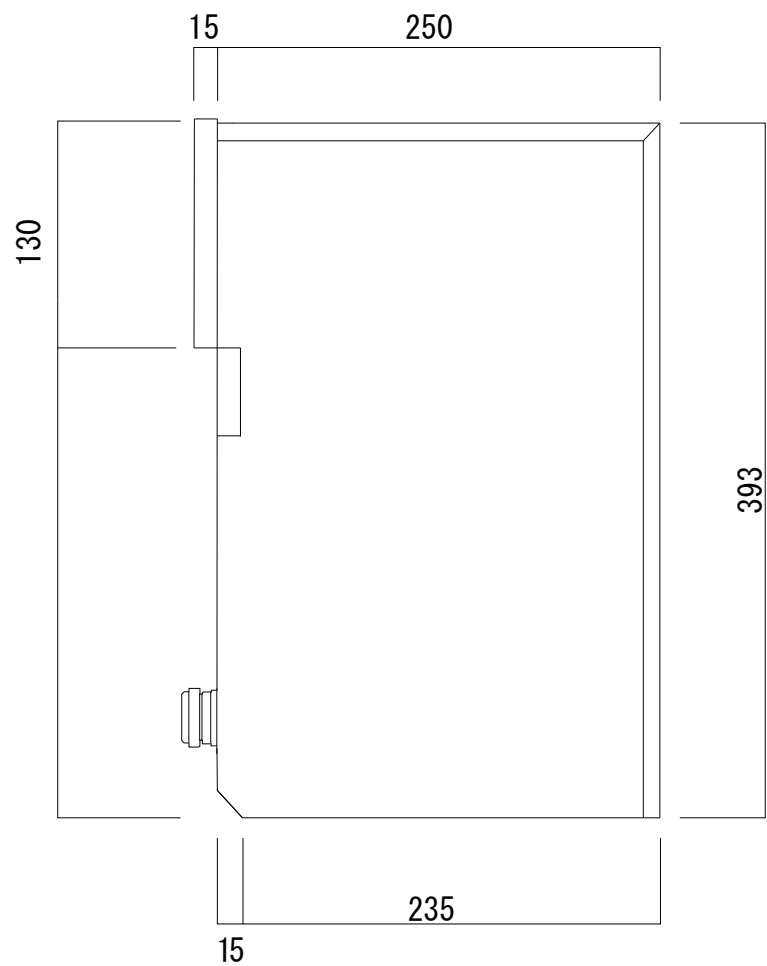

ポストボックス	TN47-1	ブラケット式	22.02	 株式会社タマヤ
---------	--------	--------	-------	--

正面図

裏面図

ポストボックス

TN47-2

ブラケット式

22.02

側面図

縦断面図

ポストボックス	TN47-3	ブラケット式	22.02	 株式会社タマヤ
---------	--------	--------	-------	--

平面図

底面図