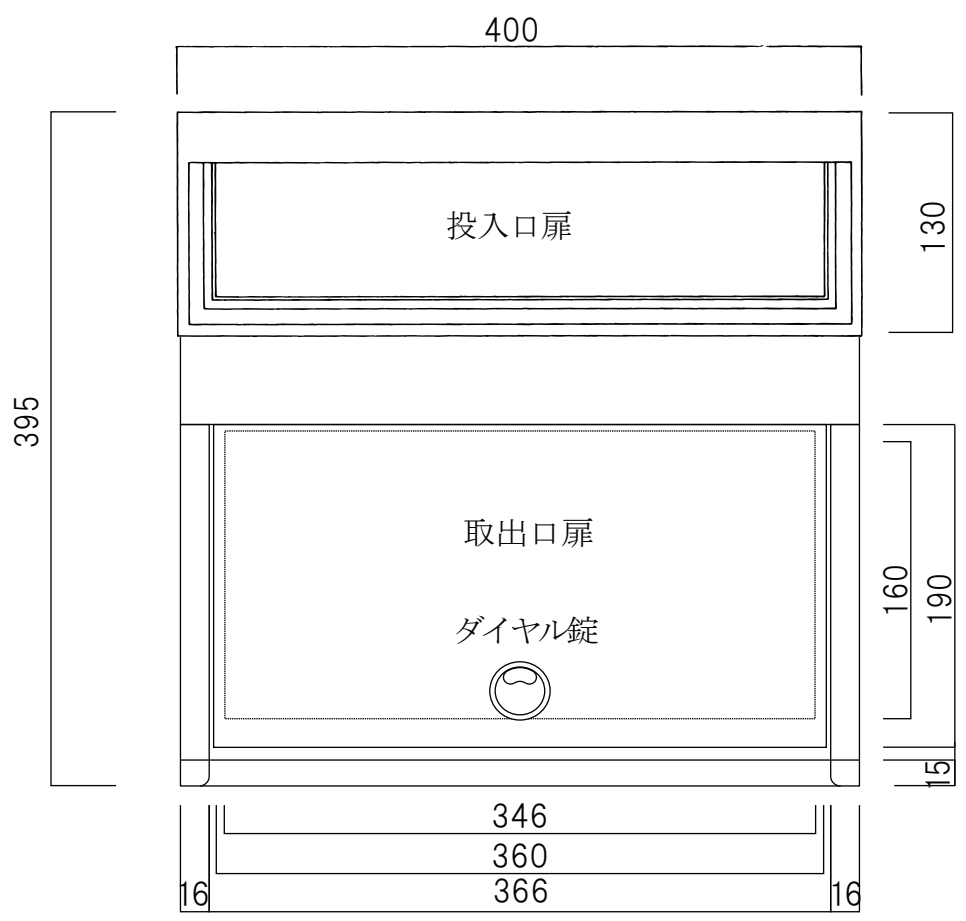

ポストボックス	TN47-1	ブラケット式	22.02	 株式会社タマヤ
---------	--------	--------	-------	--

正面図

裏面図

ポストボックス

TN47-2

ブラケット式

22.02

側面図

縦断面図

ポストボックス	TN47-3	ブラケット式	22.02	 株式会社タマヤ
---------	--------	--------	-------	--

平面図

底面図