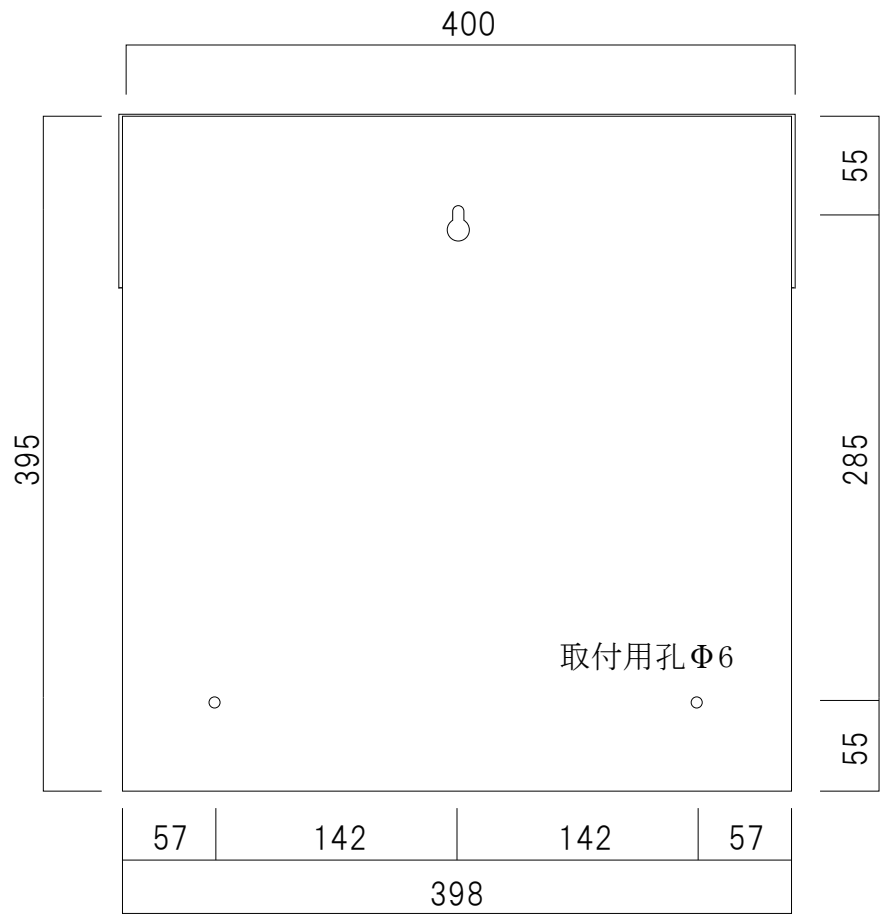

ポストボックス	TN47-1	ブラケット式	22.02	 株式会社タマヤ
---------	--------	--------	-------	--

正面図

裏面図

ポストボックス

TN47-2

ブラケット式

22.02

側面図

縦断面図

ポストボックス	TN47-3	ブラケット式	22.02	 株式会社タマヤ
---------	--------	--------	-------	--

平面図

底面図