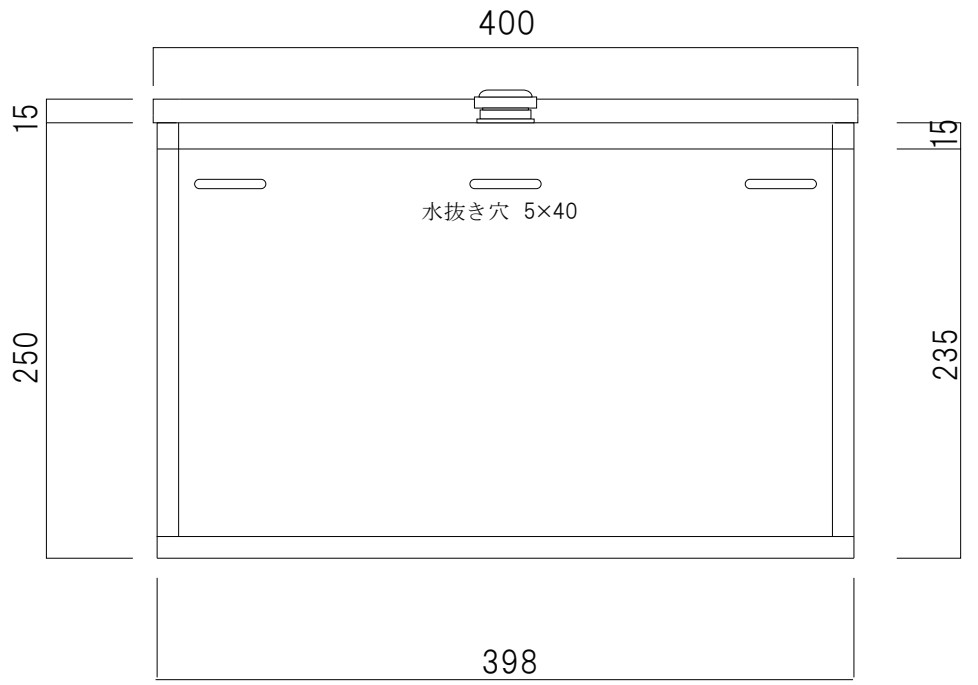

ポストボックス	TN47-1	ブラケット式	22.02	 株式会社タマヤ
---------	--------	--------	-------	--

正面図

裏面図

ポストボックス

TN47-2

ブラケット式

22.02

側面図

縦断面図

ポストボックス	TN47-3	ブラケット式	22.02	 株式会社タマヤ
---------	--------	--------	-------	--

平面図

底面図