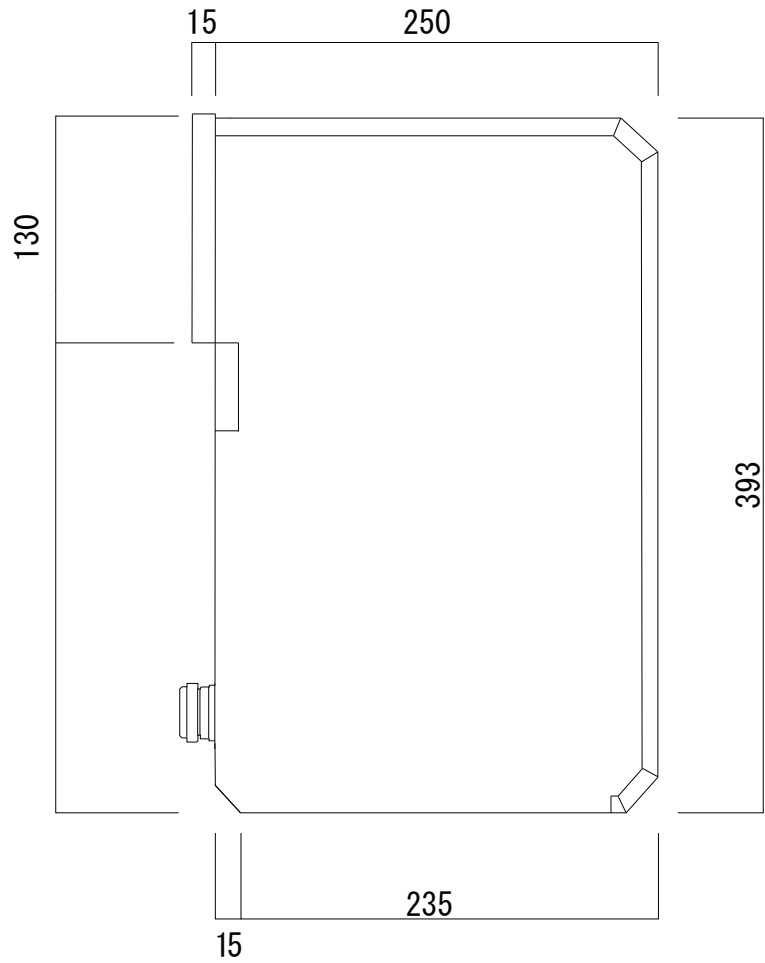

ポストボックス

TN46-1

埋め込み式・スタンド式

22.02

株式会社タマヤ

正面図

裏面図

側面図

縦断面図

ポストボックス

TN46-3

埋め込み式・スタンド式

22.02

株式会社タマヤ

平面図

底面図