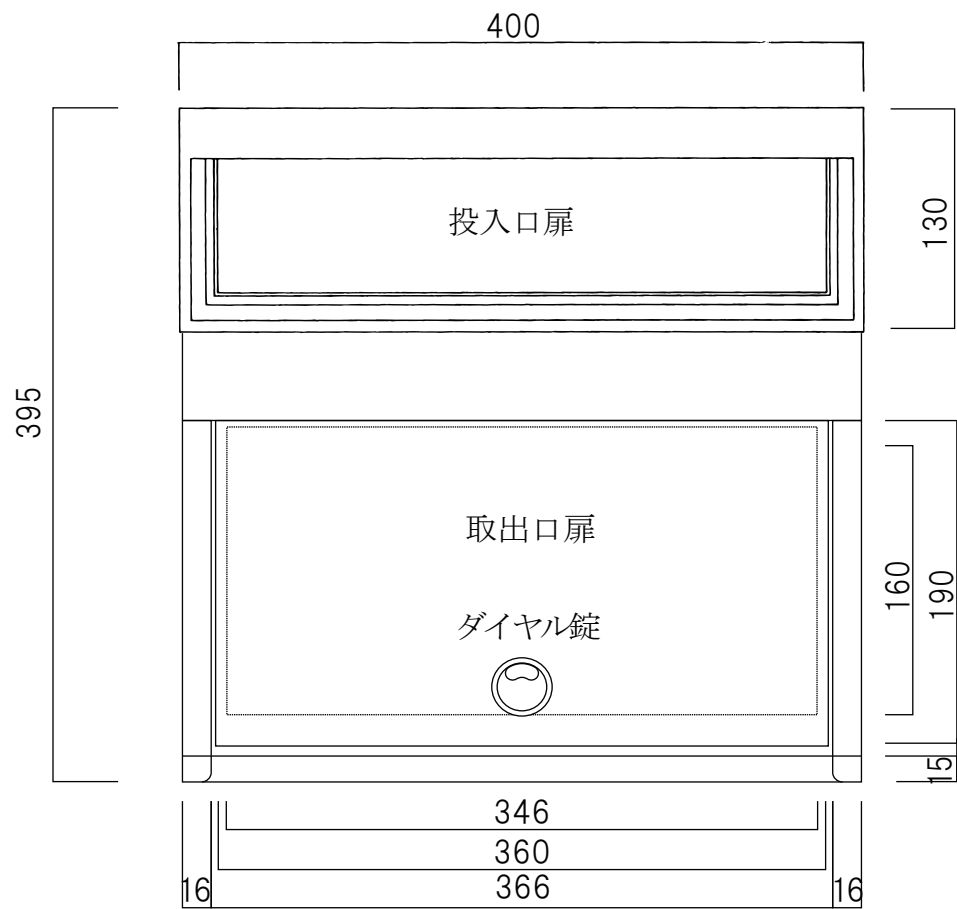

ポストボックス

TN46-1

埋め込み式・スタンド式

22.02

株式会社タマヤ

正面図

裏面図

側面図

縦断面図

ポストボックス

TN46-3

埋め込み式・スタンド式

22.02

株式会社タマヤ

平面図

底面図