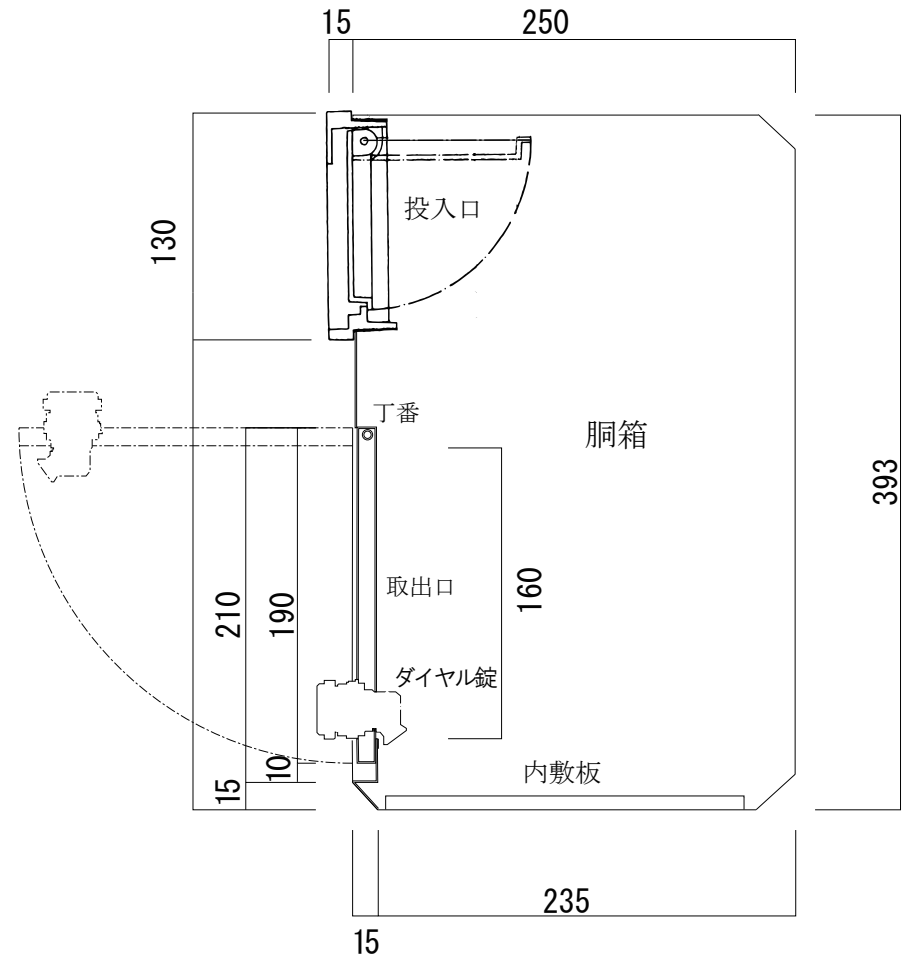

ポストボックス

TN46-1

埋め込み式・スタンド式

22.02

株式会社タマヤ

正面図

裏面図

側面図

縦断面図

ポストボックス

TN46-3

埋め込み式・スタンド式

22.02

株式会社タマヤ

平面図

底面図