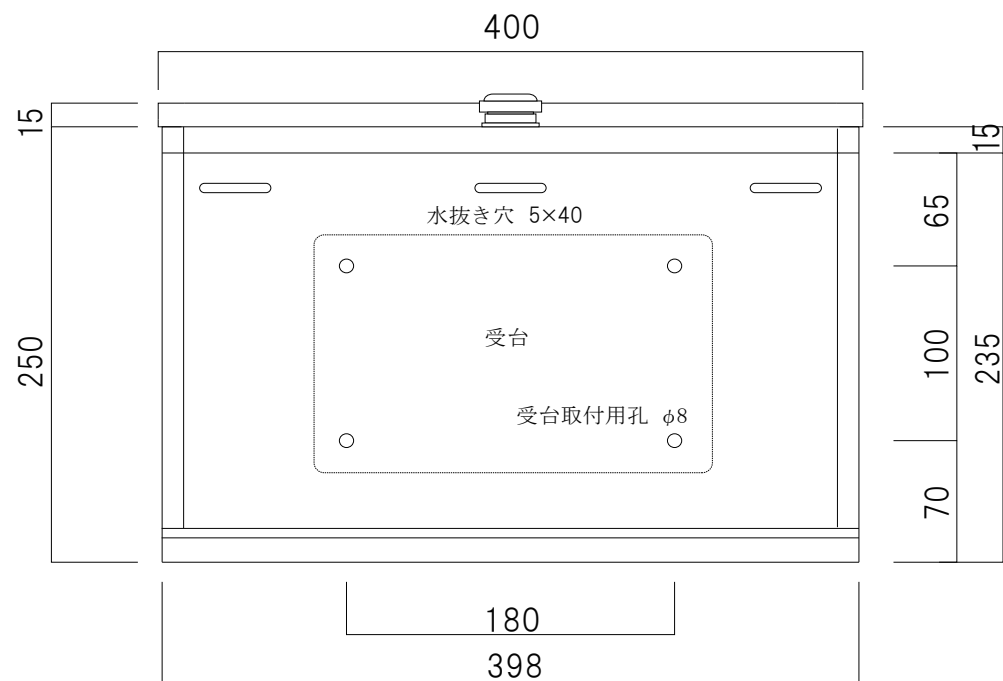

縦断面図

ポストボックス

TN46-3

埋め込み式・スタンド式

22.02

株式会社タマヤ

平面図

底面図