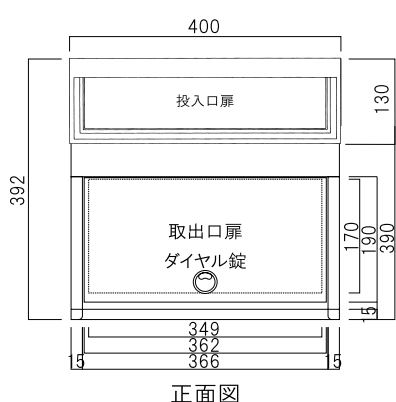

埋込みタイプ(スタンドタイプ兼用)

TN46

前入れ
前出し

受注生産品
(納期2週間)

304(グレッッシュブラウン)

302(ソフトブラック)

カラーバリエーション

390	302	303	304	501	502	305	104	308
オフホワイト	ソフトブラック	ダークシルバー	グレッッシュブラウン	ブライツブルー	オリーブ	ダルレッド	シャンパンゴールド	ライトシルバー

開口を広げ 小型郵便物の投入を可能にした
スタンド型ポスト。(埋込可)

主な対応可能小型郵便物

- 日本郵便 : クリックポスト
- ヤマト運輸 : 宅配便コンパクト
- 佐川急便 : 飛脚ゆうメール便
- アマゾン : XM01・XM02等

品名	定価
TN46	¥49,000 ¥53,900(税込み)

仕様

- 投入口:アルミ鋳物製
- 胴箱:ステンレス製(塗装仕上げ)
- ダイヤル錠付き