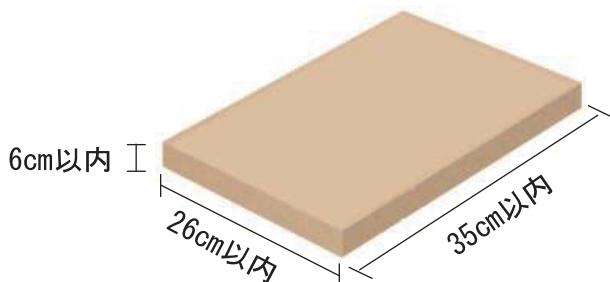

埋込みタイプ(スタンドタイプ兼用)

TN46

前入れ
前出し

受注生産品
(納期2週間)

304(グレッッシュブラウン)

302(ソフトブラック)

カラーバリエーション

390	302	303	304	501	502	305	104	308
オフホワイト	ソフトブラック	ダークシルバー	グレッッシュブラウン	ブライツブルー	オリーブ	ダルレッド	シャンパンゴールド	ライトシルバー

開口を広げ 小型郵便物の投入を可能にした
スタンド型ポスト。(埋込可)

主な対応可能小型郵便物

- 日本郵便 : クリックポスト
- ヤマト運輸 : 宅配便コンパクト
- 佐川急便 : 飛脚ゆうメール便
- アマゾン : XM01・XM02等

品名	定価
TN46	¥49,000 ¥53,900(税込み)

仕様

- 投入口:アルミ鋳物製
- 胴箱:ステンレス製(塗装仕上げ)
- ダイヤル錠付き