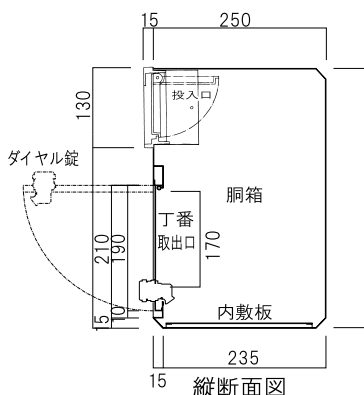

埋込みタイプ(スタンドタイプ兼用)

TN46

前入れ
前出し

受注生産品
(納期2週間)

304(グレッッシュブラウン)

302(ソフトブラック)

カラーバリエーション

390	302	303	304	501	502	305	104	308
オフホワイト	ソフトブラック	ダークシルバー	グレッッシュブラウン	ブライツブルー	オリーブ	ダルレッド	シャンパンゴールド	ライトシルバー

開口を広げ 小型郵便物の投入を可能にした
スタンド型ポスト。(埋込可)

主な対応可能小型郵便物

- 日本郵便 : クリックポスト
- ヤマト運輸 : 宅配便コンパクト
- 佐川急便 : 飛脚ゆうメール便
- アマゾン : XM01・XM02等

品名	定価
TN46	¥49,000 ¥53,900(税込み)

仕様

- 投入口:アルミ鋳物製
- 胴箱:ステンレス製(塗装仕上げ)
- ダイヤル錠付き