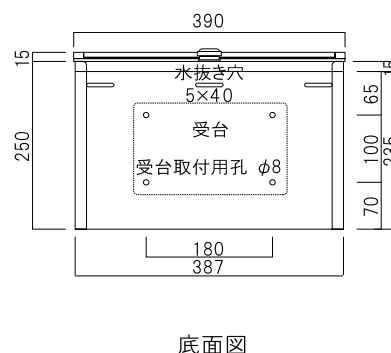

埋込みタイプ(スタンドタイプ兼用)

TN46

前入れ
前出し

受注生産品
(納期2週間)

304(グレッッシュブラウン)

302(ソフトブラック)

カラーバリエーション

390	302	303	304	501	502	305	104	308
オフホワイト	ソフトブラック	ダークシルバー	グレッッシュブラウン	ブライツブルー	オリーブ	ダルレッド	シャンパンゴールド	ライトシルバー

開口を広げ 小型郵便物の投入を可能にした
スタンド型ポスト。(埋込可)

主な対応可能小型郵便物

- 日本郵便 : クリックポスト
- ヤマト運輸 : 宅配便コンパクト
- 佐川急便 : 飛脚ゆうメール便
- アマゾン : XM01・XM02等

品名	定価
TN46	¥49,000 ¥53,900(税込み)

仕様

- 投入口:アルミ鋳物製
- 胴箱:ステンレス製(塗装仕上げ)
- ダイヤル錠付き