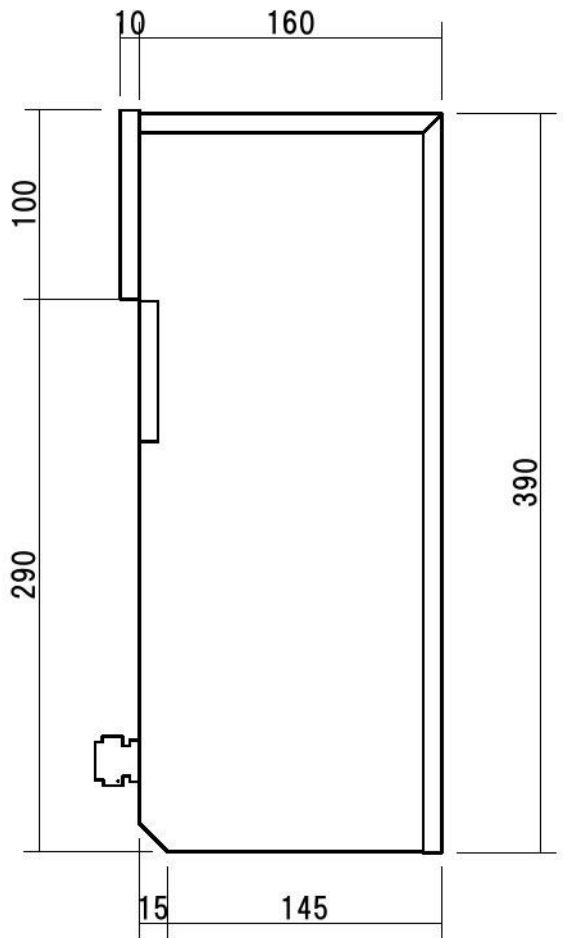

ポストボックス	TN45-2B-160-1	壁掛け用	16.07	株式会社 タマヤ
---------	---------------	------	-------	----------

正面図

裏面図

ポストボックス	TN45-2B-160-2	壁掛け用	16.07	株式会社 タマヤ
---------	---------------	------	-------	----------

側面図

縦断面図

ポストボックス	TN45-2B-160-3	壁掛け用	16.07	株式会社 タマヤ
---------	---------------	------	-------	----------

平面図

底面図