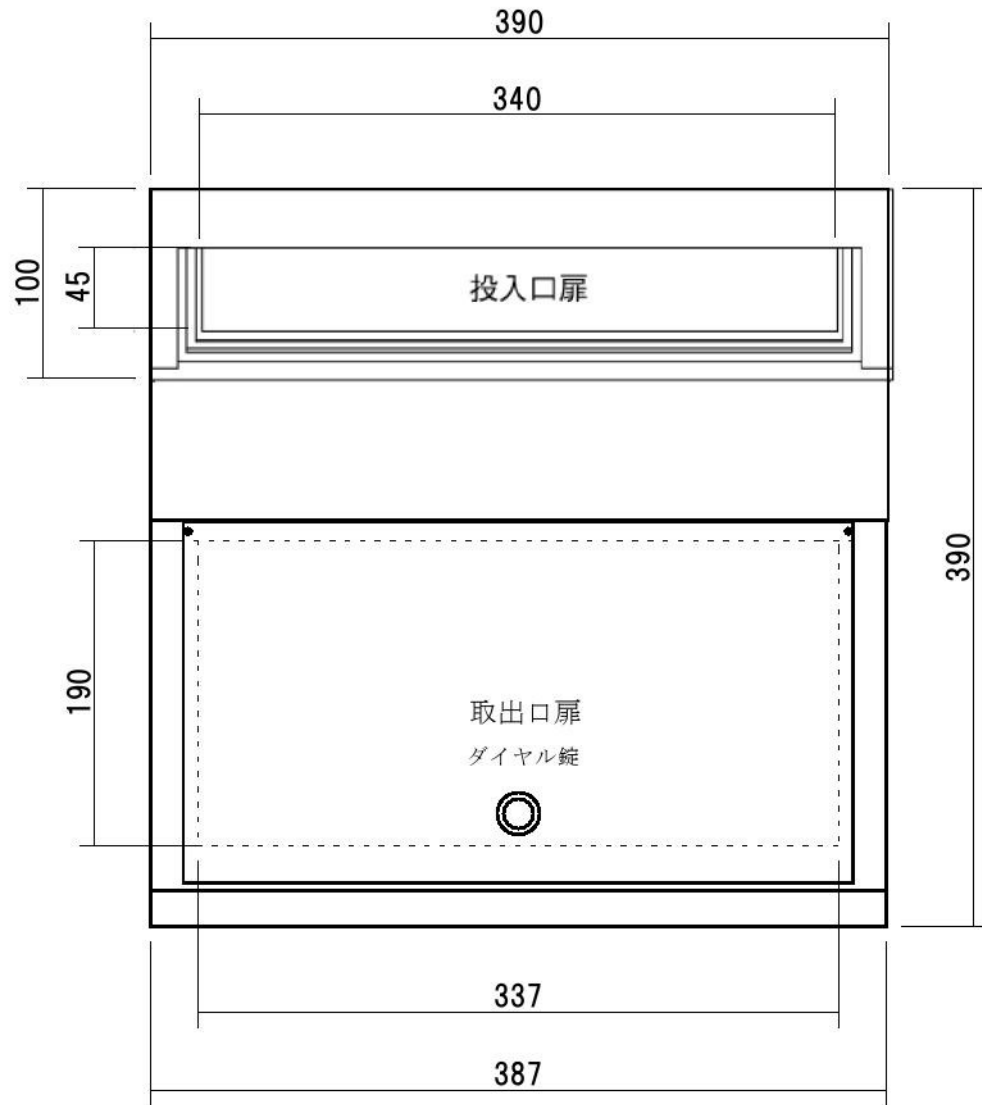

ポストボックス	TN45-2B-160-1	壁掛け用	16.07	株式会社 タマヤ
---------	---------------	------	-------	----------

正面図

裏面図

ポストボックス	TN45-2B-160-2	壁掛け用	16.07	株式会社 タマヤ
---------	---------------	------	-------	----------

側面図

縦断面図

ポストボックス	TN45-2B-160-3	壁掛け用	16.07	株式会社 タマヤ
---------	---------------	------	-------	----------

平面図

底面図