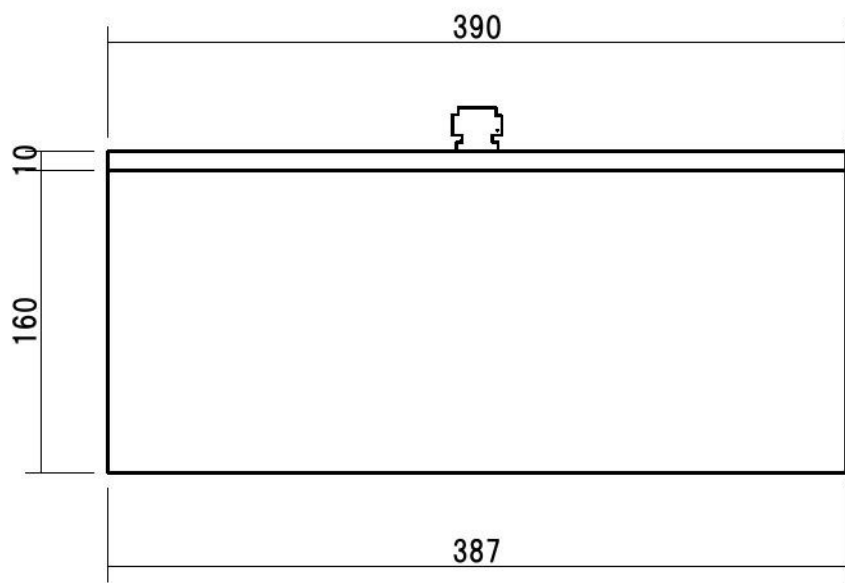

ポストボックス	TN45-2B-160-1	壁掛け用	16.07	株式会社 タマヤ
---------	---------------	------	-------	----------

正面図

裏面図

ポストボックス	TN45-2B-160-2	壁掛け用	16.07	株式会社 タマヤ
---------	---------------	------	-------	----------

側面図

縦断面図

ポストボックス	TN45-2B-160-3	壁掛け用	16.07	株式会社 タマヤ
---------	---------------	------	-------	----------

平面図

底面図