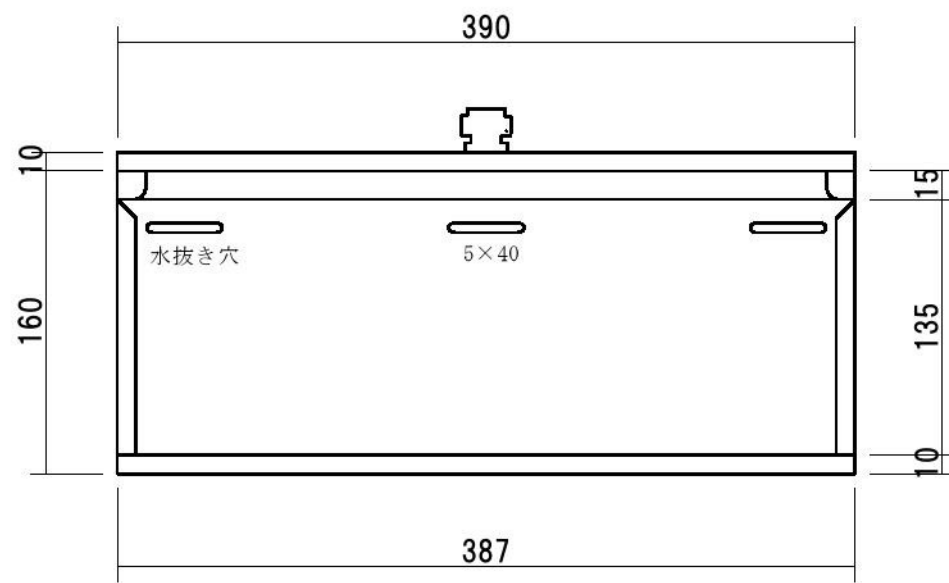

ポストボックス	TN45-2B-160-3	壁掛け用	16.07	株式会社 タマヤ

平面図

底面図