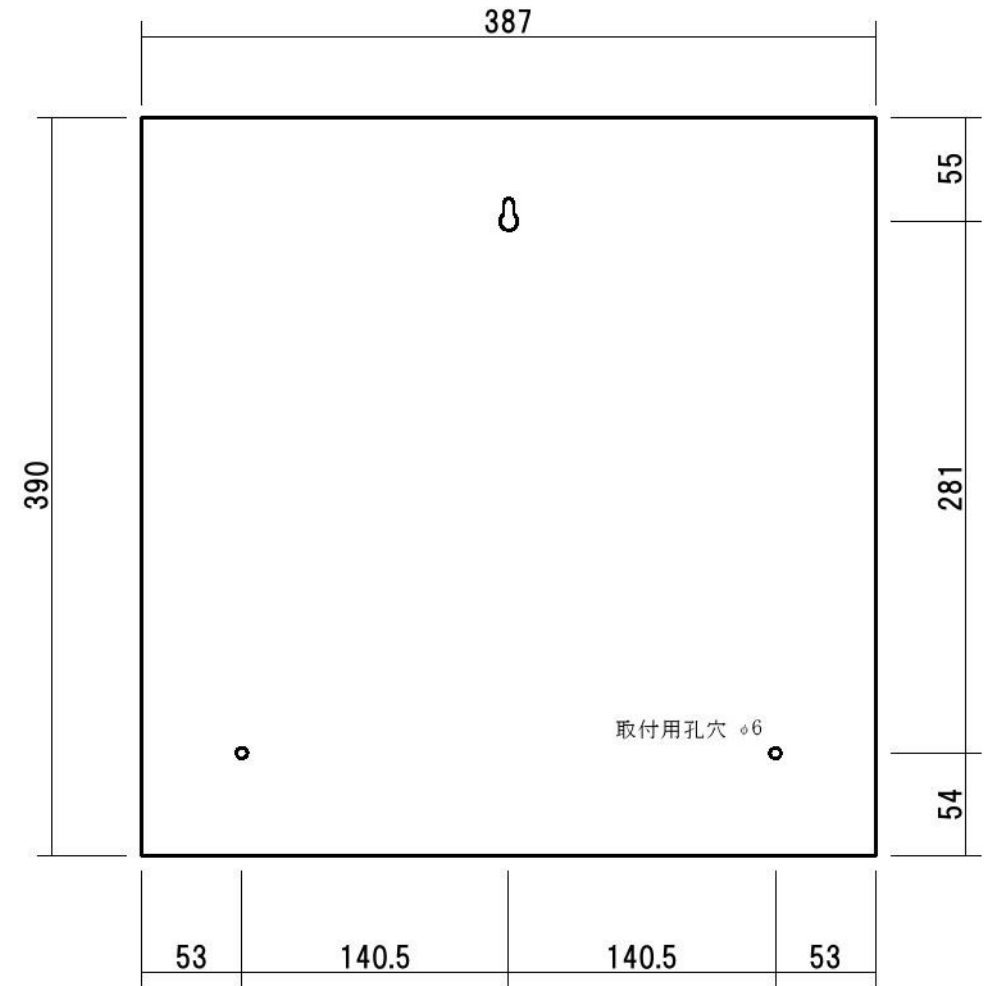

ポストボックス	TN45-2B-160-1	壁掛け用	16.07	株式会社 タマヤ
---------	---------------	------	-------	----------

正面図

裏面図

ポストボックス	TN45-2B-160-2	壁掛け用	16.07	株式会社 タマヤ
---------	---------------	------	-------	----------

側面図

縦断面図

ポストボックス	TN45-2B-160-3	壁掛け用	16.07	株式会社 タマヤ
---------	---------------	------	-------	----------

平面図

底面図