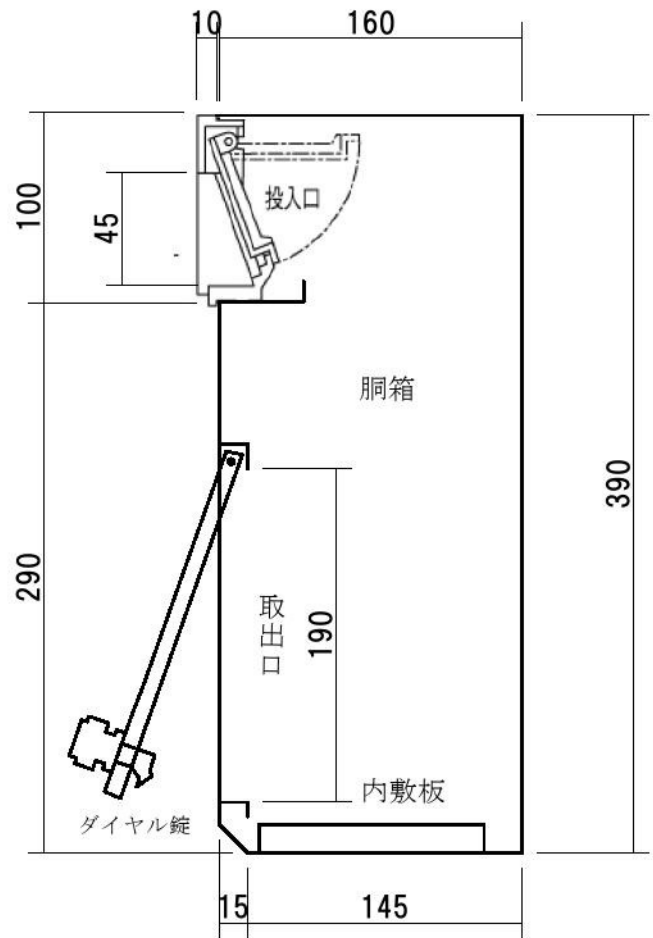

ポストボックス	TN45-2B-160-1	壁掛け用	16.07	株式会社 タマヤ
---------	---------------	------	-------	----------

正面図

裏面図

ポストボックス	TN45-2B-160-2	壁掛け用	16.07	株式会社 タマヤ
---------	---------------	------	-------	----------

側面図

縦断面図

ポストボックス	TN45-2B-160-3	壁掛け用	16.07	株式会社 タマヤ
---------	---------------	------	-------	----------

平面図

底面図