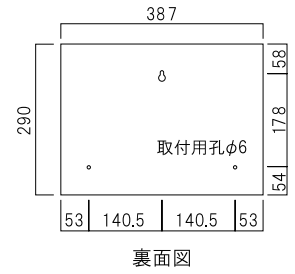

501(ブライトブルー)

502(オリーブ)

横向写真

他にも下記カラーより選べます。

- 305
ダルレッド
- 104
シャンパンゴールド
- 308
ライトシルバー

品名	定価
TN45-1.5B	¥37,000 ¥40,700 (税込み)
TN45-2B	¥39,000 ¥42,900 (税込み)

仕様

- 重量 3.5kg
- 胴箱: ステンレス製 (塗装仕上げ)
- 投入口: アルミ铸件製
- ダイアル錠付き

壁掛けポスト

TN45-2B

胴箱サイズ違い

- 重量 3.7kg

302(ソフトブラック)

※他カラーは、上記と同様です。