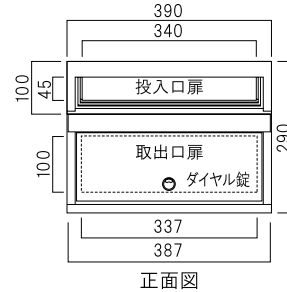

501(ブライトブルー)

502(オリーブ)

横向写真

他にも下記カラーより選べます。

- 305
ダルレッド
- 104
シャンパンゴールド
- 308
ライトシルバー

品名	定価
TN45-1.5B	¥37,000 ¥40,700 (税込み)
TN45-2B	¥39,000 ¥42,900 (税込み)

仕様

- 重量 3.5kg
- 胴箱: ステンレス製 (塗装仕上げ)
- 投入口: アルミ铸件製
- ダイアル錠付き

壁掛けポスト

TN45-2B

胴箱サイズ違い

- 重量 3.7kg

302(ソフトブラック)

※他カラーは、上記と同様です。