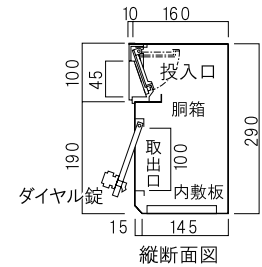

501(ブライトブルー)

502(オリーブ)

横向写真

他にも下記カラーより選べます。

- 305
ダルレッド
- 104
シャンパンゴールド
- 308
ライトシルバー

品名	定価
TN45-1.5B	¥37,000 ¥40,700 (税込み)
TN45-2B	¥39,000 ¥42,900 (税込み)

仕様

- 重量 3.5kg
- 胴箱: ステンレス製 (塗装仕上げ)
- 投入口: アルミ铸件製
- ダイアル錠付き

壁掛けポスト

TN45-2B

胴箱サイズ違い

- 重量 3.7kg

302(ソフトブラック)

※他カラーは、上記と同様です。