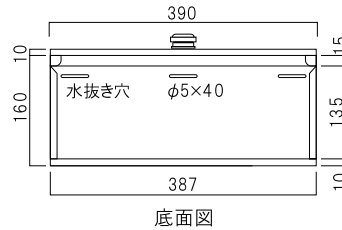

501(ブライトブルー)

502(オリーブ)

横向写真

他にも下記カラーより選べます。

- 305
ダルレッド
- 104
シャンパンゴールド
- 308
ライトシルバー

品名	定価
TN45-1.5B	¥37,000 ¥40,700 (税込み)
TN45-2B	¥39,000 ¥42,900 (税込み)

仕様

- 重量 3.5kg
- 胴箱: ステンレス製 (塗装仕上げ)
- 投入口: アルミ铸件製
- ダイアル錠付き

壁掛けポスト

TN45-2B

胴箱サイズ違い

- 重量 3.7kg

302(ソフトブラック)

※他カラーは、上記と同様です。