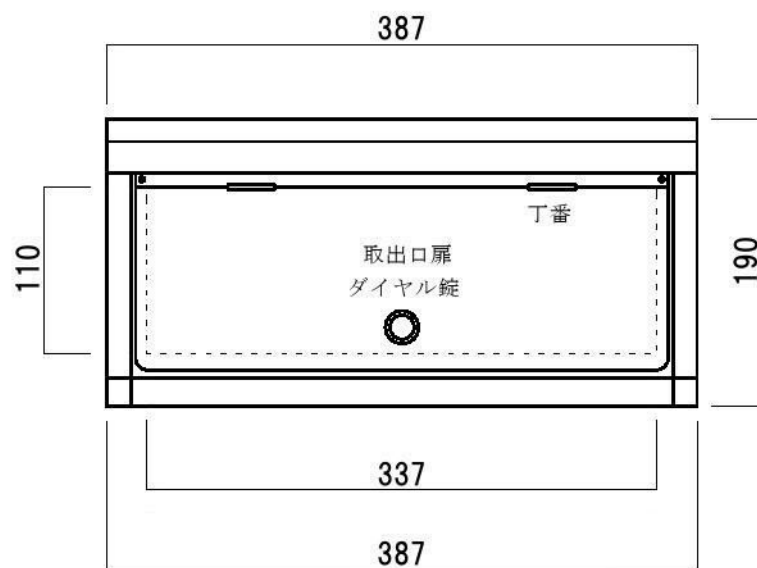

ポストボックス	TN44-1B-1	埋め込み式	スタンド式	16.07	株式会社 タマヤ
---------	-----------	-------	-------	-------	----------

正面図

側面図

裏面図

縦断面図

ポストボックス	TN44-1B-2	埋め込み式	スタンド式	16.07	株式会社 タマヤ
---------	-----------	-------	-------	-------	----------

平面図

底面図