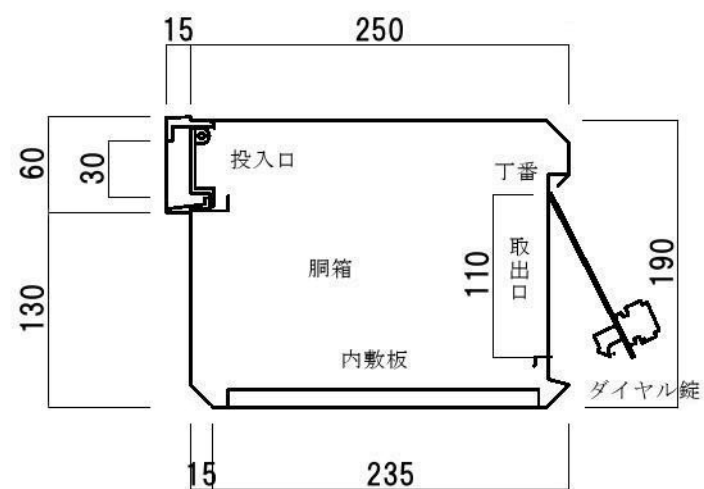

ポストボックス	TN44-1B-1	埋め込み式	スタンド式	16.07	株式会社 タマヤ
---------	-----------	-------	-------	-------	----------

正面図

側面図

裏面図

縦断面図

ポストボックス	TN44-1B-2	埋め込み式	スタンド式	16.07	株式会社 タマヤ
---------	-----------	-------	-------	-------	----------

平面図

底面図