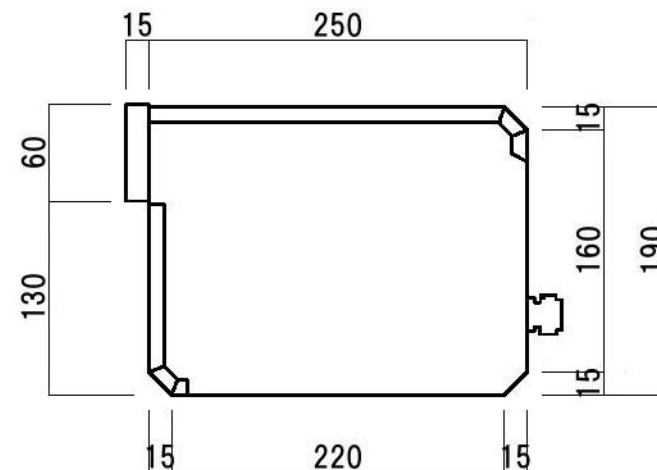

ポストボックス	TN44-1B-1	埋め込み式	スタンド式	16.07	株式会社 タマヤ
---------	-----------	-------	-------	-------	----------

正面図

側面図

裏面図

縦断面図

ポストボックス	TN44-1B-2	埋め込み式	スタンド式	16.07	株式会社 タマヤ
---------	-----------	-------	-------	-------	----------

平面図

底面図