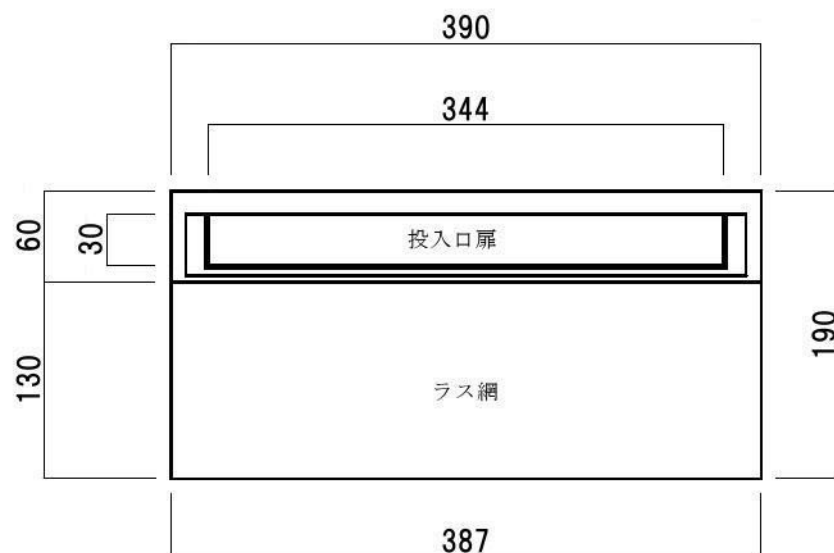

ポストボックス	TN44-1B-1	埋め込み式	スタンド式	16.07	株式会社 タマヤ
---------	-----------	-------	-------	-------	----------

正面図

側面図

裏面図

縦断面図

ポストボックス	TN44-1B-2	埋め込み式	スタンド式	16.07	株式会社 タマヤ
---------	-----------	-------	-------	-------	----------

平面図

底面図