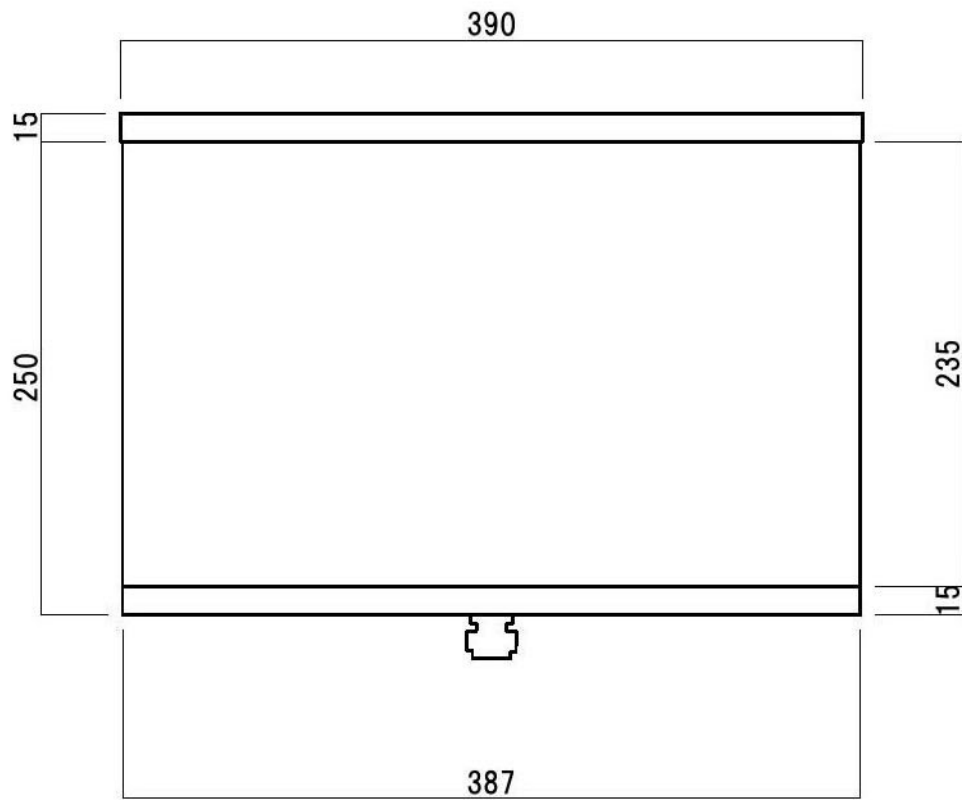

ポストボックス	TN44-1B-1	埋め込み式	スタンド式	16.07	株式会社 タマヤ
---------	-----------	-------	-------	-------	----------

正面図

側面図

裏面図

縦断面図

ポストボックス	TN44-1B-2	埋め込み式	スタンド式	16.07	株式会社 タマヤ
---------	-----------	-------	-------	-------	----------

平面図

底面図