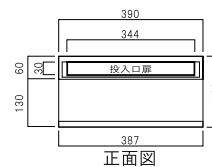

390 (オフホワイト)

302 (ソフトブラック)

304 (グレイッシュブラウン)

501 (ブライトブルー)

502 (オリーブ)

取出口側

埋込みタイプ(スタンドタイプ兼用)

TN44-1.5B

胴箱サイズ違い

TN44-1.5B-303(ダークシルバー)

品名	定価
TN44-1B	¥36,000 ¥39,600(税込み)
TN44-1.5B	¥38,000 ¥41,800(税込み)

仕様

- 投入口:アルミ鋳物製
- 胴箱:ステンレス製(塗装仕上げ)
- ダイヤル錠付き