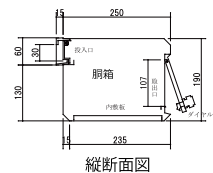

埋込みタイプ(スタンドタイプ兼用)