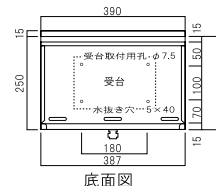

390 (オフホワイト)

302 (ソフトブラック)

304 (グレイッシュブラウン)

501 (ブライトブルー)

502 (オリーブ)

取出口側

埋込みタイプ(スタンドタイプ兼用)

TN44-1.5B

胴箱サイズ違い

TN44-1.5B-303(ダークシルバー)

品名	定価
TN44-1B	¥36,000 ¥39,600(税込み)
TN44-1.5B	¥38,000 ¥41,800(税込み)

仕様

- 投入口:アルミ鋳物製
- 胴箱:ステンレス製(塗装仕上げ)
- ダイヤル錠付き