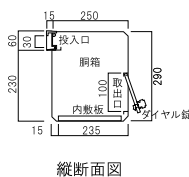

390 (オフホワイト)

302 (ソフトブラック)

304 (グレイッシュブラウン)

501 (ブライトブルー)

502 (オリーブ)

取出口側

埋込みタイプ(スタンドタイプ兼用)

TN44-1.5B

胴箱サイズ違い

TN44-1.5B-303(ダークシルバー)

品名	定価
TN44-1B	¥36,000 ¥39,600(税込み)
TN44-1.5B	¥38,000 ¥41,800(税込み)

仕様

- 投入口:アルミ鋳物製
- 胴箱:ステンレス製(塗装仕上げ)
- ダイヤル錠付き