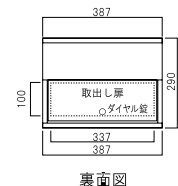

390 (オフホワイト)

302 (ソフトブラック)

304 (グレイッシュブラウン)

501 (ブライトブルー)

502 (オリーブ)

取出口側

埋込みタイプ(スタンドタイプ兼用)

TN44-1.5B

胴箱サイズ違い

TN44-1.5B-303(ダークシルバー)

品名	定価
TN44-1B	¥36,000 ¥39,600(税込み)
TN44-1.5B	¥38,000 ¥41,800(税込み)

仕様

- 投入口:アルミ鋳物製
- 胴箱:ステンレス製(塗装仕上げ)
- ダイヤル錠付き