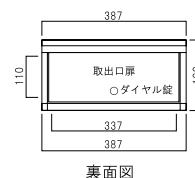

390 (オフホワイト)

302 (ソフトブラック)

304 (グレイッシュブラウン)

501 (ブライトブルー)

502 (オリーブ)

取出口側

埋込みタイプ(スタンドタイプ兼用)

TN44-1.5B

胴箱サイズ違い

TN44-1.5B-303(ダークシルバー)

品名	定価
TN44-1B	¥36,000 ¥39,600(税込み)
TN44-1.5B	¥38,000 ¥41,800(税込み)

仕様

- 投入口:アルミ鋳物製
- 胴箱:ステンレス製(塗装仕上げ)
- ダイヤル錠付き