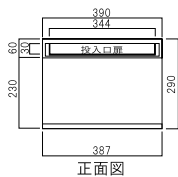

390 (オフホワイト)

302 (ソフトブラック)

304 (グレイッシュブラウン)

501 (ブライトブルー)

502 (オリーブ)

取出口側

埋込みタイプ(スタンドタイプ兼用)

TN44-1.5B

胴箱サイズ違い

TN44-1.5B-303(ダークシルバー)

品名	定価
TN44-1B	¥36,000 ¥39,600(税込み)
TN44-1.5B	¥38,000 ¥41,800(税込み)

仕様

- 投入口:アルミ鋳物製
- 胴箱:ステンレス製(塗装仕上げ)
- ダイヤル錠付き