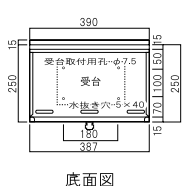

390 (オフホワイト)

302 (ソフトブラック)

304 (グレイッシュブラウン)

501 (ブライトブルー)

502 (オリーブ)

取出口側

埋込みタイプ(スタンドタイプ兼用)

TN44-1.5B

胴箱サイズ違い

TN44-1.5B-303(ダークシルバー)

品名	定価
TN44-1B	¥36,000 ¥39,600(税込み)
TN44-1.5B	¥38,000 ¥41,800(税込み)

仕様

- 投入口:アルミ鋳物製
- 胴箱:ステンレス製(塗装仕上げ)
- ダイヤル錠付き