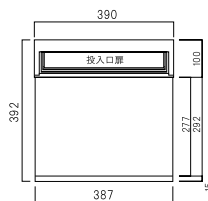

308

ライトシルバー

正面図

縦断面図

裏面図

底面図

品名	定価
TN43-2B	¥42,000
	¥46,200(税込み)

仕様