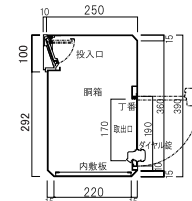

308

ライトシルバー

正面図

縦断面図

裏面図

底面図

品名	定価
TN43-2B	¥42,000
	¥46,200(税込み)

仕様