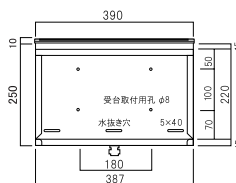

308

ライトシルバー

正面図

縦断面図

裏面図

底面図

品名	定価
TN43-2B	¥42,000
	¥46,200(税込み)

仕様

- 投入口:アルミ鋳物製
- 胴箱:ステンレス製(塗装仕上げ)
- ダイヤル錠付き