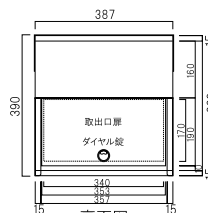

308

ライトシルバー

正面図

縦断面図

裏面図

底面図

品名	定価
TN43-2B	¥42,000
	¥46,200(税込み)

仕様