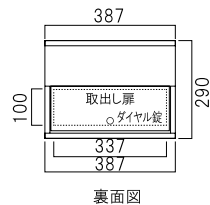

308

ライトシルバー

ポールTP-1は  
P41参照

¥14,000  
¥15,400(税込み)

品名	定価
TN43-1.5B	¥40,000 ¥44,000(税込み)

仕様

- 投入口:アルミ鋳物製
- 胴箱:ステンレス製(塗装仕上げ)
- ダイヤル錠付き