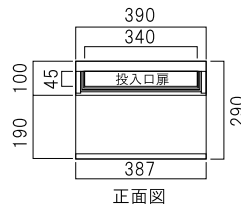

308

ライトシルバー

ポールTP-1は  
P41参照

¥14,000  
¥15,400(税込み)

品名	定価
TN43-1.5B	¥40,000 ¥44,000(税込み)

仕様

- 投入口:アルミ鋳物製
- 胴箱:ステンレス製(塗装仕上げ)
- ダイヤル錠付き