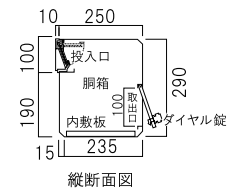

308

ライトシルバー

ポールTP-1は  
P41参照

¥14,000  
¥15,400(税込み)

品名	定価
TN43-1.5B	¥40,000 ¥44,000(税込み)

仕様

- 投入口:アルミ鋳物製
- 胴箱:ステンレス製(塗装仕上げ)
- ダイヤル錠付き