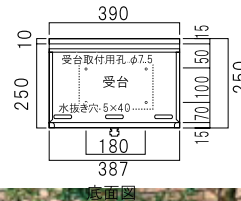

308

ライトシルバー

ポールTP-1は  
P41参照

¥14,000  
¥15,400(税込み)

品名	定価
TN43-1.5B	¥40,000 ¥44,000(税込み)

仕様

- 投入口:アルミ鋳物製
- 胴箱:ステンレス製(塗装仕上げ)
- ダイヤル錠付き