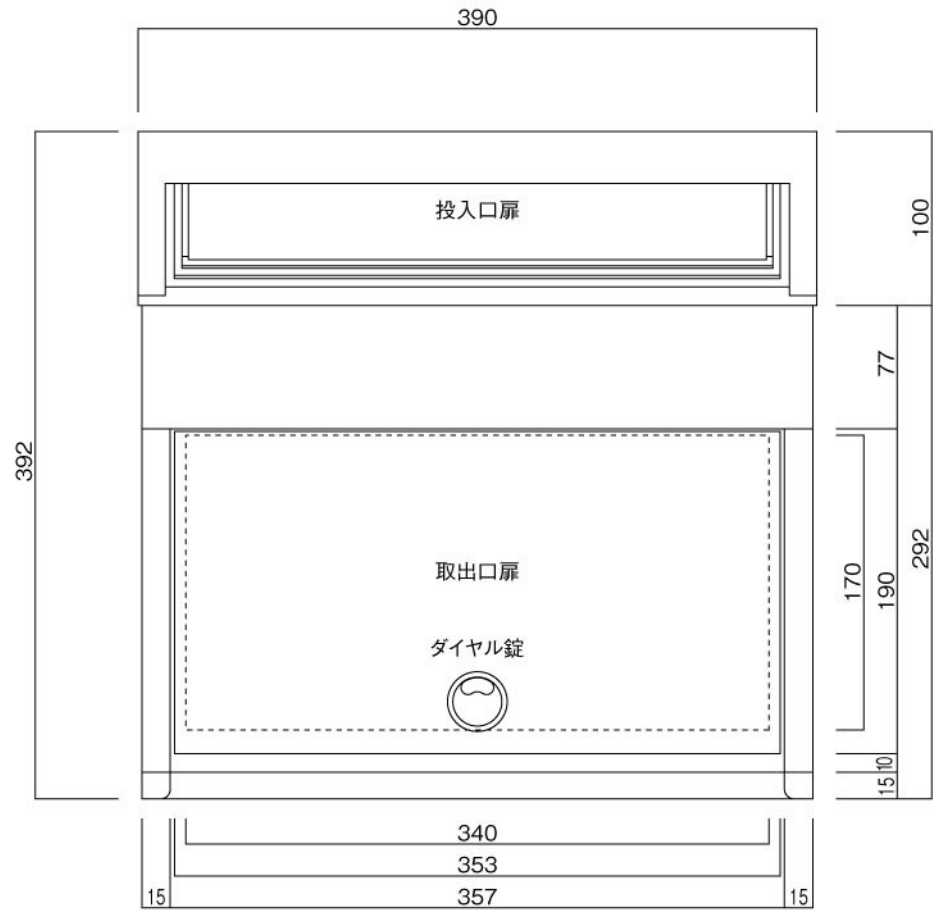

ポストボックス

TN42 (旧T93) 埋め込み式 スタンド式

09.04

正面図

裏面図

ポストボックス

TN42 (旧T93) 埋め込み式 スタンド式

09.04

株式会社 タマヤ

側面図

縦断面図

ポストボックス

TN42 (旧T93) 埋め込み式 スタンド式

09.04

株式会社 タマヤ

平面図

底面図