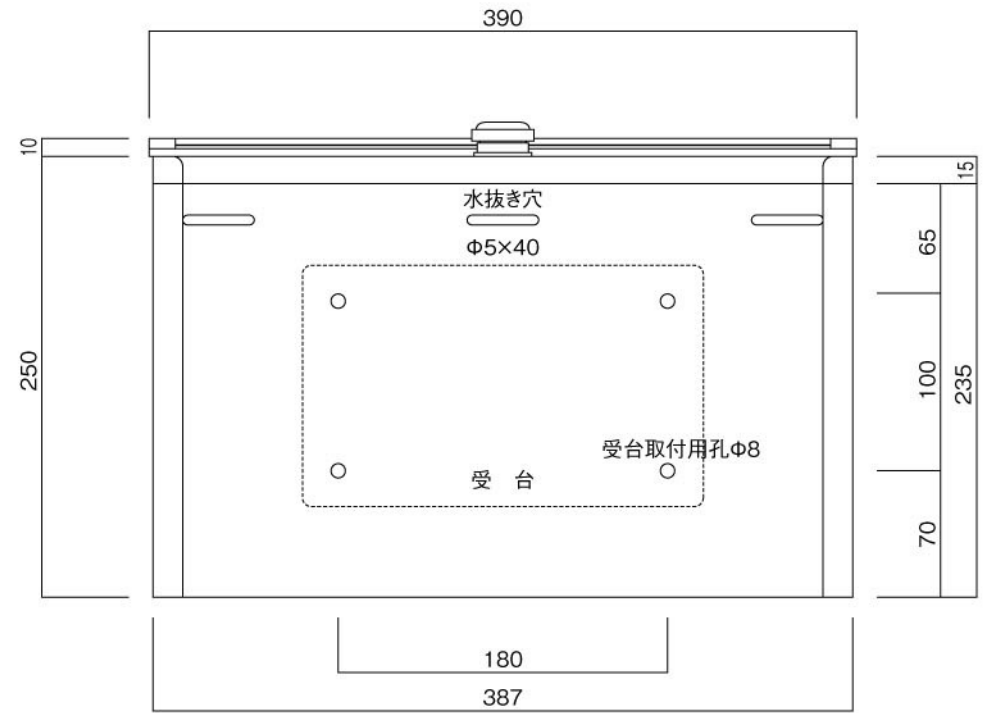

株式会社 タマヤ

側面図

縦断面図

ポストボックス

TN42 (旧T93) 埋め込み式 スタンド式

09.04

株式会社 タマヤ

平面図

底面図