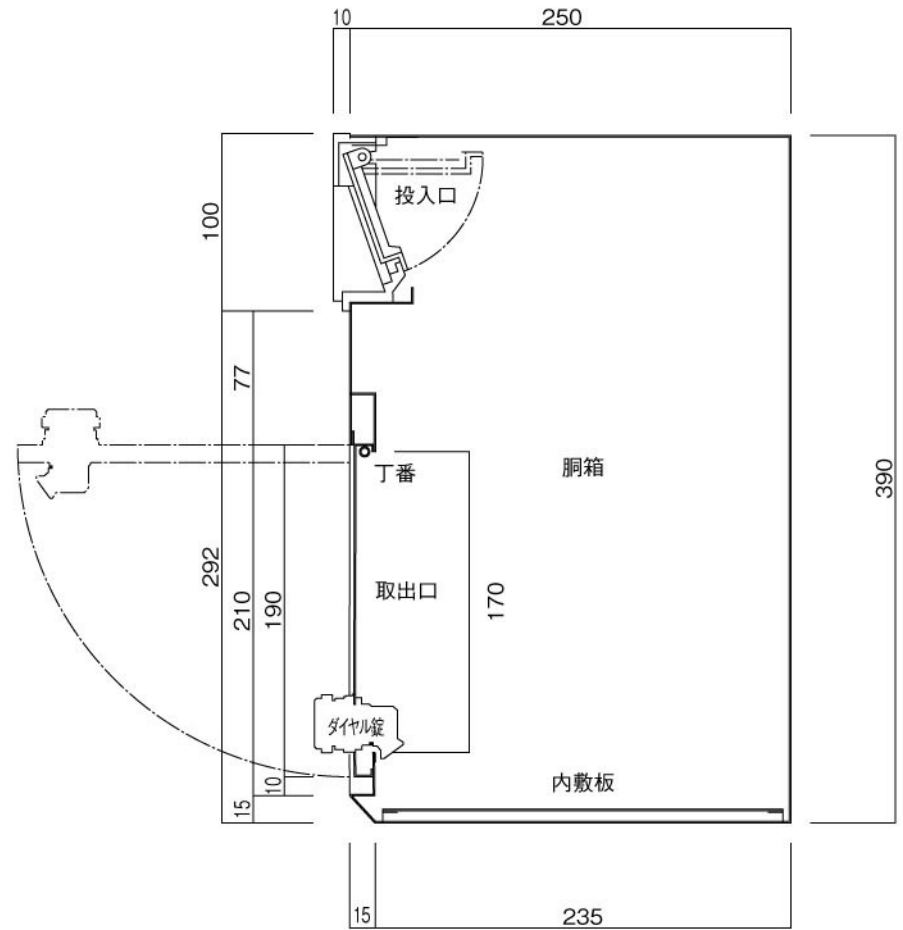

ポストボックス

TN42 (旧T93) 埋め込み式 スタンド式

09.04

正面図

裏面図

ポストボックス

TN42 (旧T93) 埋め込み式 スタンド式

09.04

株式会社 タマヤ

側面図

縦断面図

ポストボックス

TN42 (旧T93) 埋め込み式 スタンド式

09.04

株式会社 タマヤ

平面図

底面図