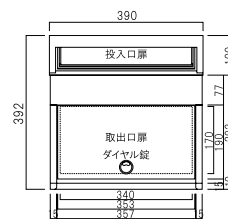

埋込みタイプ(スタンドタイプ兼用)

TN42-2B

前入れ
前出し

390(オフホワイト)

302(ソフトブラック)

303(ダークシルバー)

304(グレイッシュブラウン)

正面図

縦断面図

底面図

| 品名 | 定価 |
|---------|-------------------------|
| TN42-2B | ¥42,000 ¥46,200(税込み) |

仕様

- 投入口:アルミ鋳物製
- 胴箱:ステンレス製(塗装仕上げ)
- ダイヤル錠付き

他にも下記カラーより選べます。

| | | | | |
|---------|------|-------|-----------|---------|
| 501 | 502 | 305 | 104 | 308 |
| ブライトブルー | オリーブ | ダルレッド | シャンパンゴールド | ライトシルバー |