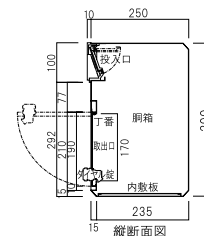

埋込みタイプ(スタンドタイプ兼用)

TN42-2B

前入れ
前出し

390(オフホワイト)

302(ソフトブラック)

303(ダークシルバー)

304(グレイッシュブラウン)

正面図

縦断面図

底面図

| 品名 | 定価 |
|---------|-------------------------|
| TN42-2B | ¥42,000 ¥46,200(税込み) |

仕様

- 投入口:アルミ鋳物製
- 胴箱:ステンレス製(塗装仕上げ)
- ダイヤル錠付き

他にも下記カラーより選べます。

| | | | | |
|---------|------|-------|-----------|---------|
| 501 | 502 | 305 | 104 | 308 |
| ブライトブルー | オリーブ | ダルレッド | シャンパンゴールド | ライトシルバー |