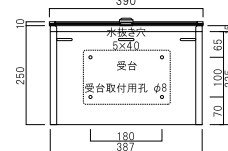

埋込みタイプ(スタンドタイプ兼用)

TN42-2B

前入れ
前出し

390(オフホワイト)

302(ソフトブラック)

303(ダークシルバー)

304(グレイッシュブラウン)

正面図

縦断面図

底面図

| 品名 | 定価 |
|---------|-------------------------|
| TN42-2B | ¥42,000 ¥46,200(税込み) |

仕様

- 投入口:アルミ鋳物製
- 胴箱:ステンレス製(塗装仕上げ)
- ダイヤル錠付き

他にも下記カラーより選べます。

| | | | | |
|---------|------|-------|-----------|---------|
| 501 | 502 | 305 | 104 | 308 |
| ブライトブルー | オリーブ | ダルレッド | シャンパンゴールド | ライトシルバー |