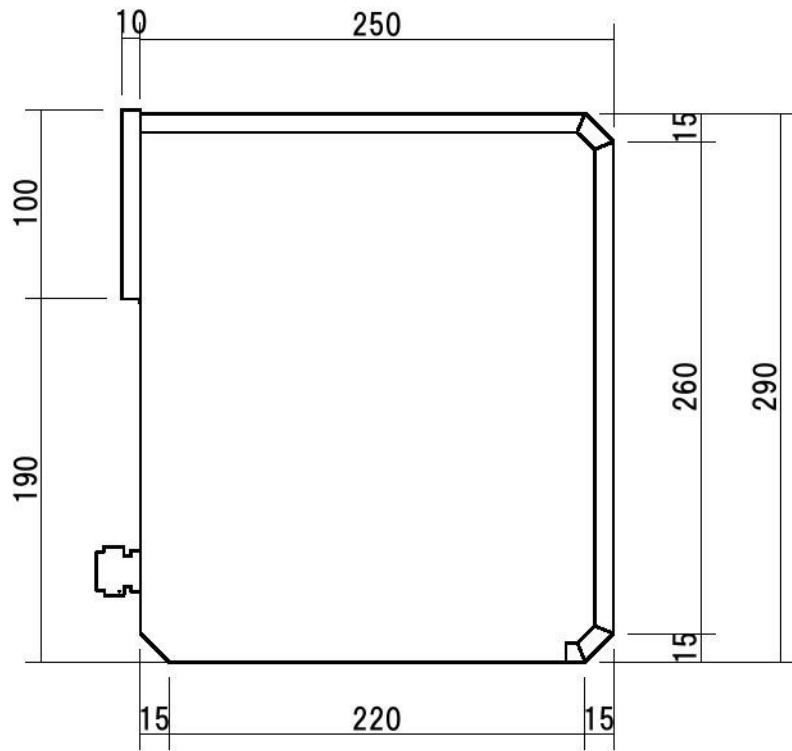

ポストボックス	TN42-1.5B-1 埋め込み式 スタンド式	16.07	株式会社 タマヤ
---------	-------------------------	-------	----------

正面図

裏面図

ポストボックス	TN42-1.5B-2 埋め込み式 スタンド式	16.07	株式会社 タマヤ
---------	-------------------------	-------	----------

側面図

縦断面図

ポストボックス	TN42-1.5B-3 埋め込み式 スタンド式	16.07	株式会社 タマヤ
---------	-------------------------	-------	----------

平面図

底面図