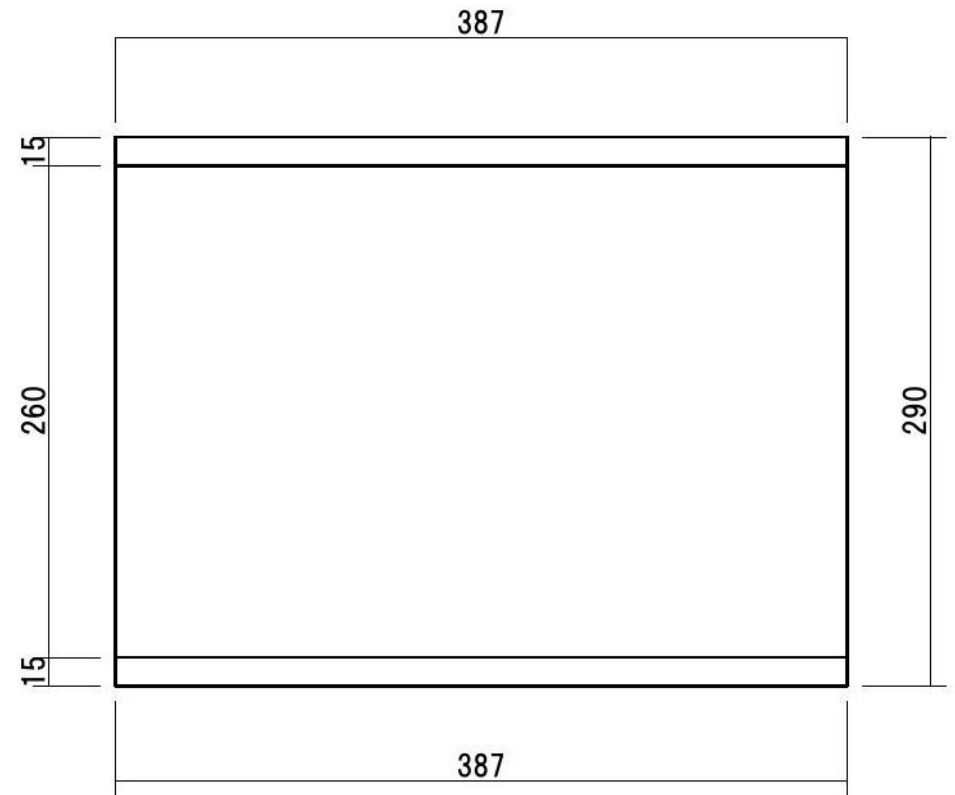

ポストボックス	TN42-1.5B-1 埋め込み式 スタンド式	16.07	株式会社 タマヤ
---------	-------------------------	-------	----------

正面図

裏面図

ポストボックス	TN42-1.5B-2 埋め込み式 スタンド式	16.07	株式会社 タマヤ
---------	-------------------------	-------	----------

側面図

縦断面図

ポストボックス	TN42-1.5B-3 埋め込み式 スタンド式	16.07	株式会社 タマヤ
---------	-------------------------	-------	----------

平面図

底面図