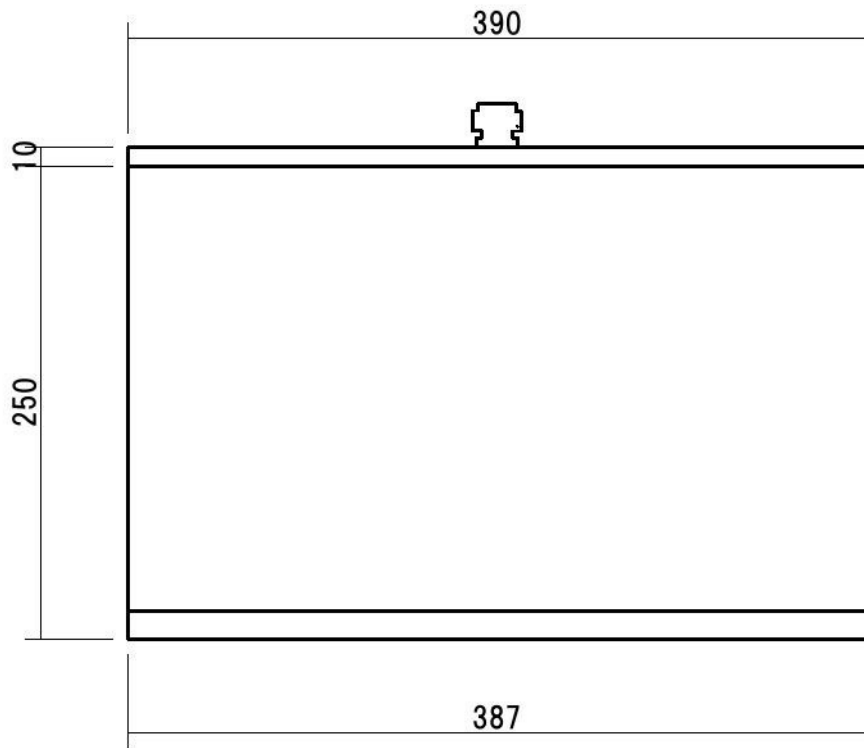

ポストボックス	TN42-1.5B-1 埋め込み式 スタンド式	16.07	株式会社 タマヤ
---------	-------------------------	-------	----------

正面図

裏面図

ポストボックス	TN42-1.5B-2 埋め込み式 スタンド式	16.07	株式会社 タマヤ
---------	-------------------------	-------	----------

側面図

縦断面図

ポストボックス	TN42-1.5B-3 埋め込み式 スタンド式	16.07	株式会社 タマヤ
---------	-------------------------	-------	----------

平面図

底面図