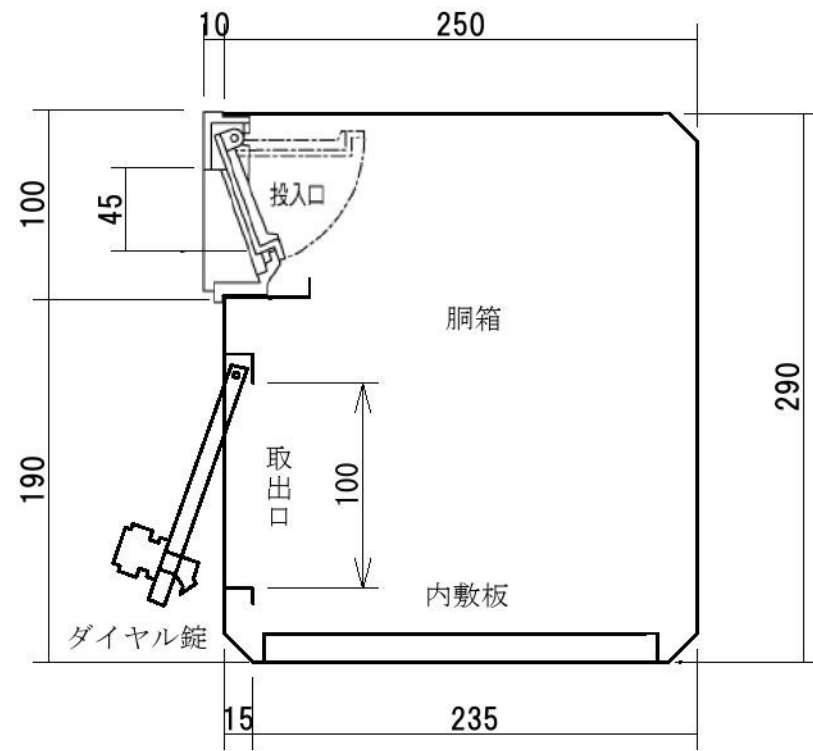

ポストボックス	TN42-1.5B-1 埋め込み式 スタンド式	16.07	株式会社 タマヤ
---------	-------------------------	-------	----------

正面図

裏面図

ポストボックス	TN42-1.5B-2 埋め込み式 スタンド式	16.07	株式会社 タマヤ
---------	-------------------------	-------	----------

側面図

縦断面図

ポストボックス	TN42-1.5B-3 埋め込み式 スタンド式	16.07	株式会社 タマヤ
---------	-------------------------	-------	----------

平面図

底面図