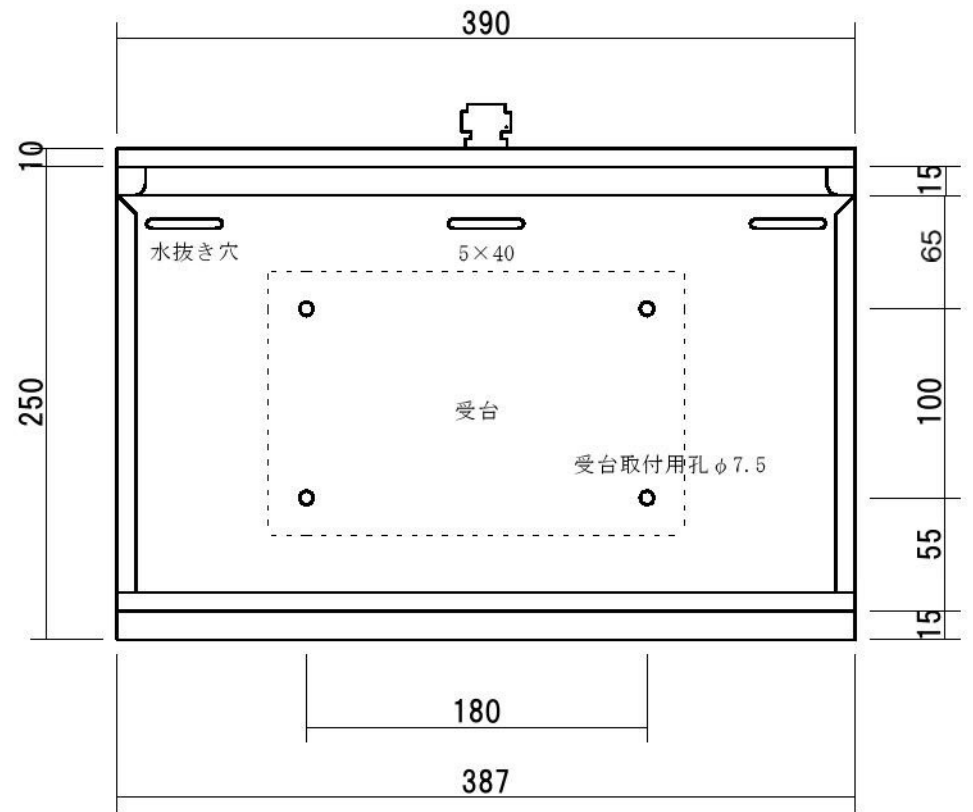

側面図

縦断面図

ポストボックス	TN42-1.5B-3 埋め込み式 スタンド式	16.07	株式会社 タマヤ
---------	-------------------------	-------	----------

平面図

底面図