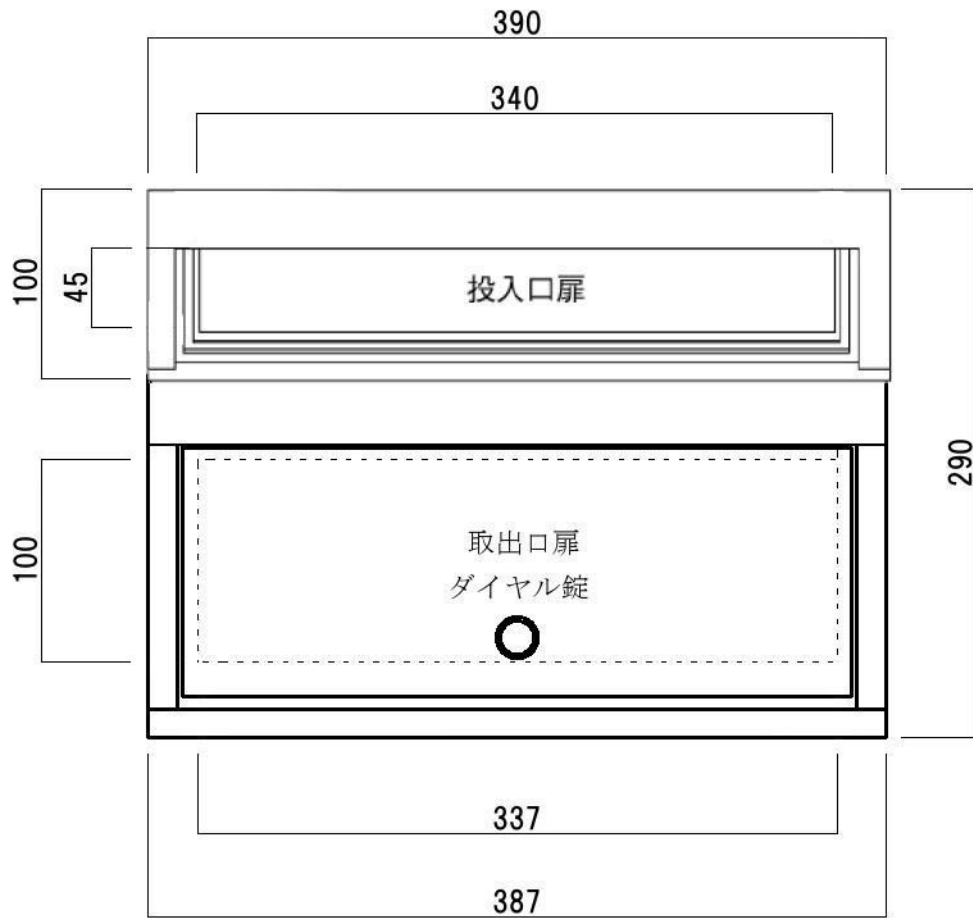

ポストボックス	TN42-1.5B-1 埋め込み式 スタンド式	16.07	株式会社 タマヤ
---------	-------------------------	-------	----------

正面図

裏面図

ポストボックス	TN42-1.5B-2 埋め込み式 スタンド式	16.07	株式会社 タマヤ
---------	-------------------------	-------	----------

側面図

縦断面図

ポストボックス	TN42-1.5B-3 埋め込み式 スタンド式	16.07	株式会社 タマヤ
---------	-------------------------	-------	----------

平面図

底面図