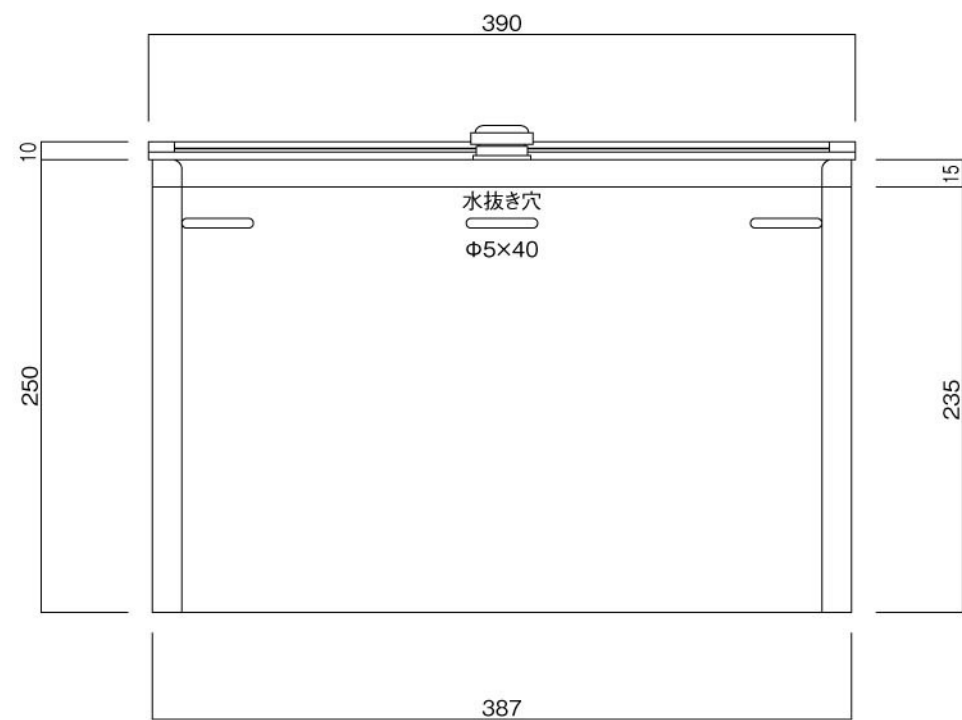

ブラケット式

09.04

側面図

縦断面図

ポストボックス

TN41 (旧T94)

ブラケット式

09.04

平面図

底面図