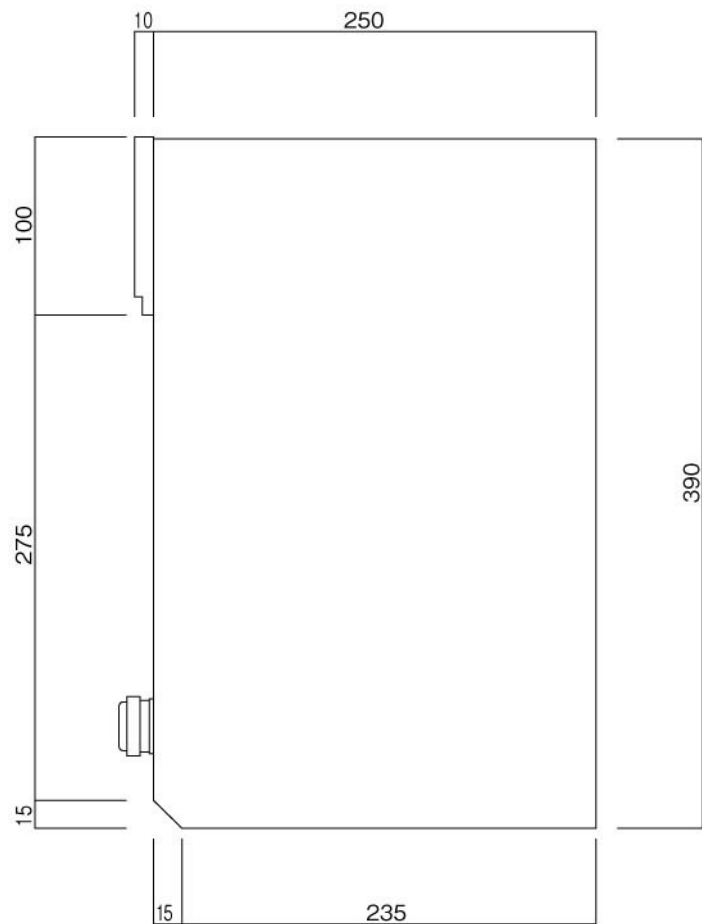

ポストボックス

TN41 (旧T94)

ブラケット式

09.04

正面図

裏面図

ポストボックス

TN41 (旧T94)

ブラケット式

09.04

側面図

縦断面図

ポストボックス

TN41 (旧T94)

ブラケット式

09.04

平面図

底面図