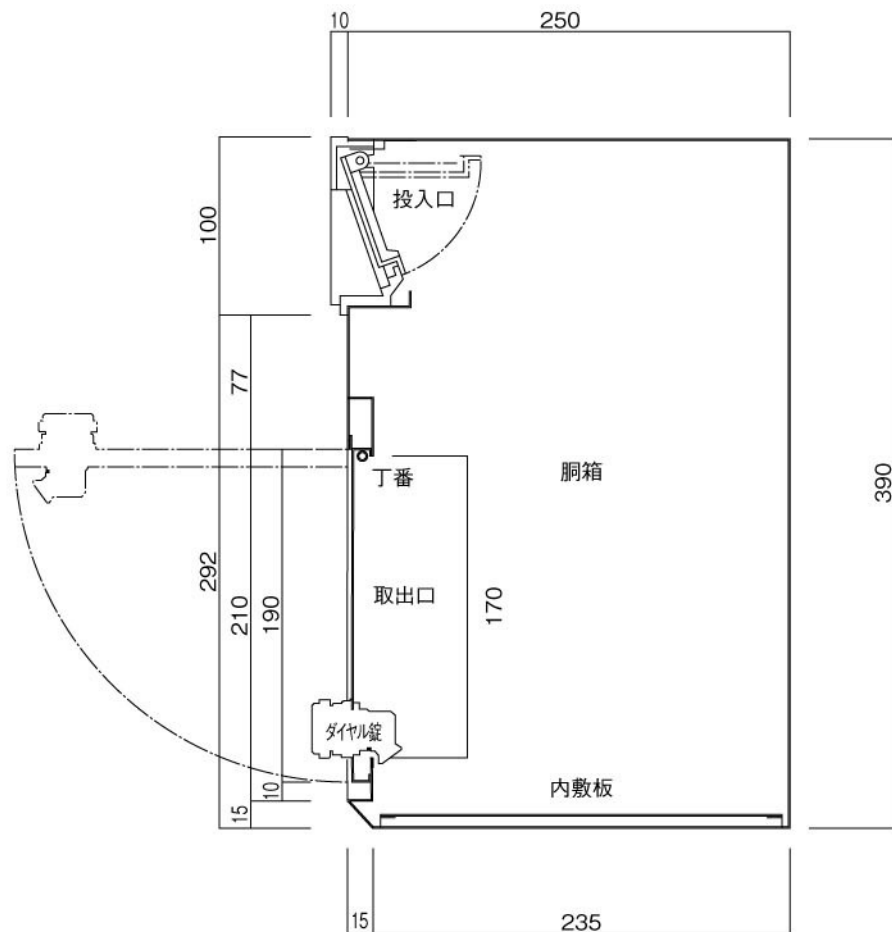

ポストボックス

TN41 (旧T94)

ブラケット式

09.04

正面図

裏面図

ポストボックス

TN41 (旧T94)

ブラケット式

09.04

側面図

縦断面図

ポストボックス

TN41 (旧T94)

ブラケット式

09.04

平面図

底面図