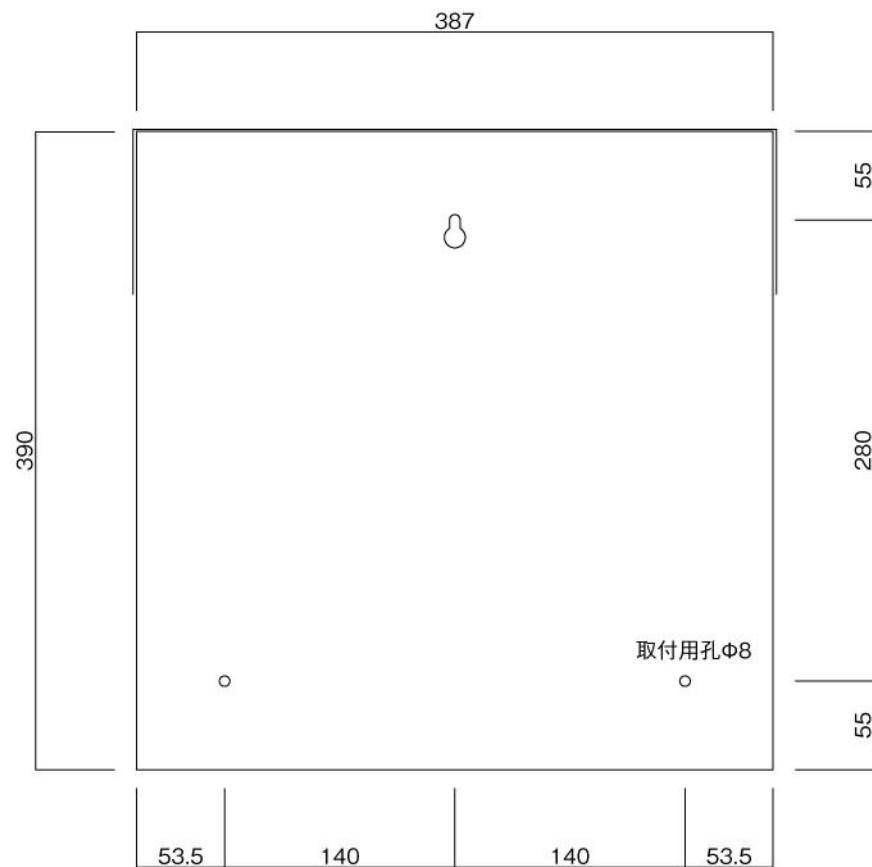

ポストボックス

TN41 (旧T94)

ブラケット式

09.04

正面図

裏面図

ポストボックス

TN41 (旧T94)

ブラケット式

09.04

側面図

縦断面図

ポストボックス

TN41 (旧T94)

ブラケット式

09.04

平面図

底面図