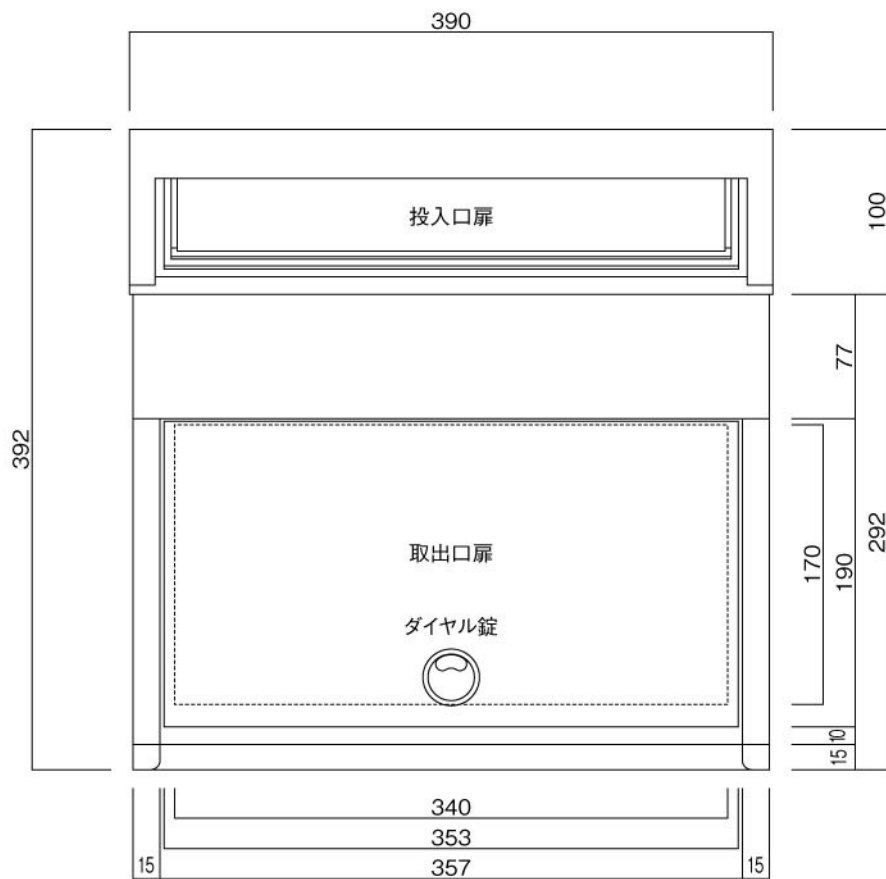

ポストボックス

TN41 (旧T94)

ブラケット式

09.04

正面図

裏面図

ポストボックス

TN41 (旧T94)

ブラケット式

09.04

側面図

縦断面図

ポストボックス

TN41 (旧T94)

ブラケット式

09.04

平面図

底面図