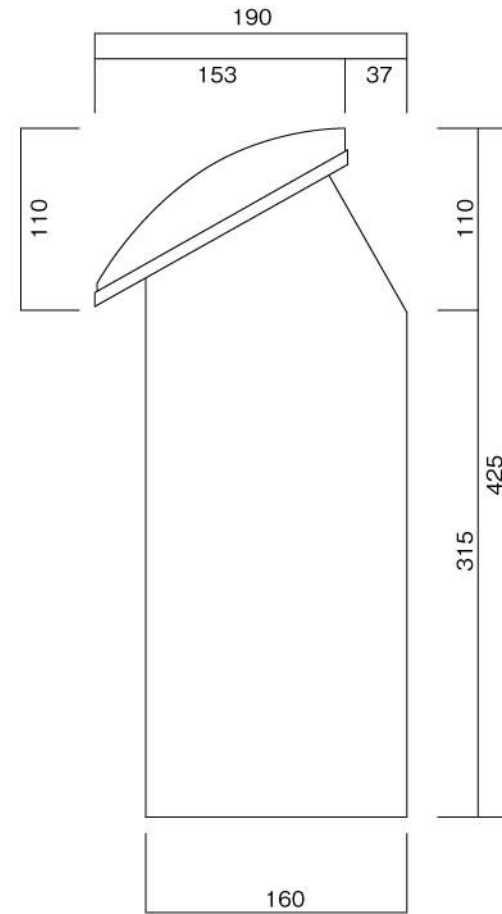

ポストボックス

TN40_1

ブラケット式

09.04

正面図

裏板

縦断面図

左側面図

右側面図

ポストボックス

TN40_3

ブラケット式

09.04

平面図

底面図