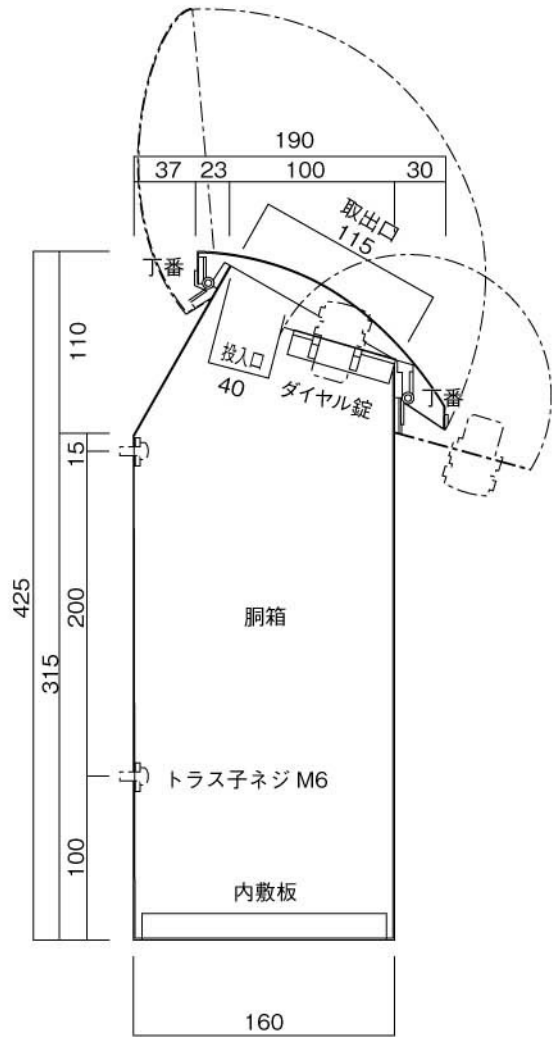

ポストボックス

TN40_1

ブラケット式

09.04

正面図

裏板

縦断面図

左側面図

右側面図

ポストボックス

TN40_3

ブラケット式

09.04

平面図

底面図