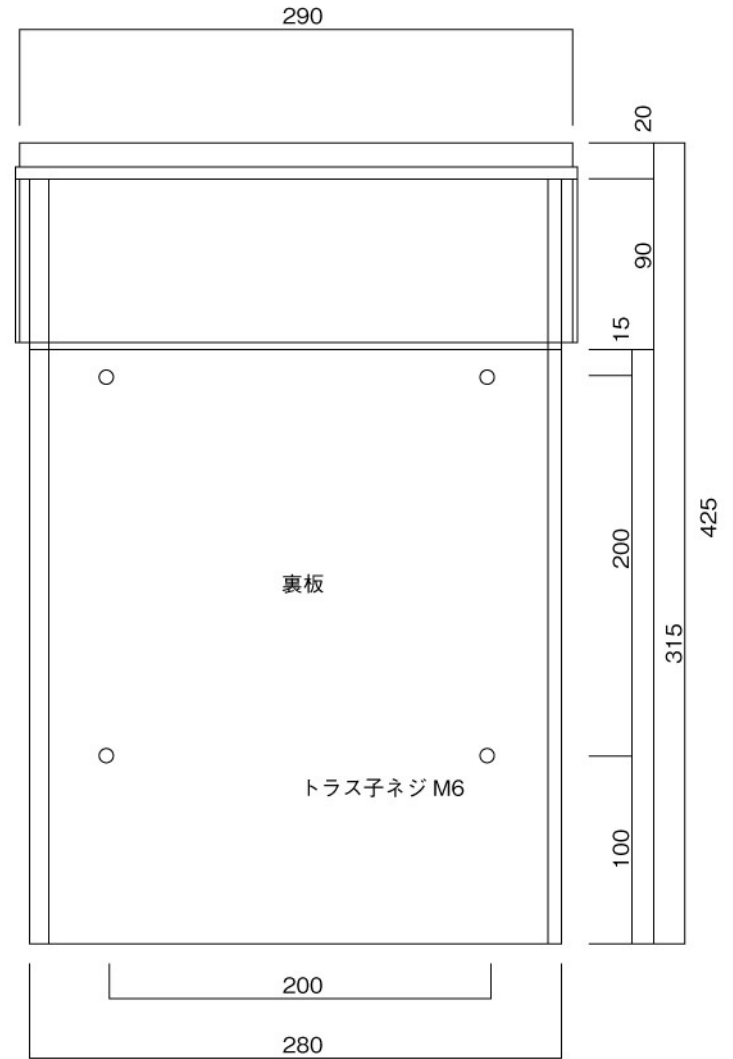

ポストボックス

TN40_1

ブラケット式

09.04

正面図

裏板

縦断面図

左側面図

右側面図

ポストボックス

TN40_3

ブラケット式

09.04

平面図

底面図