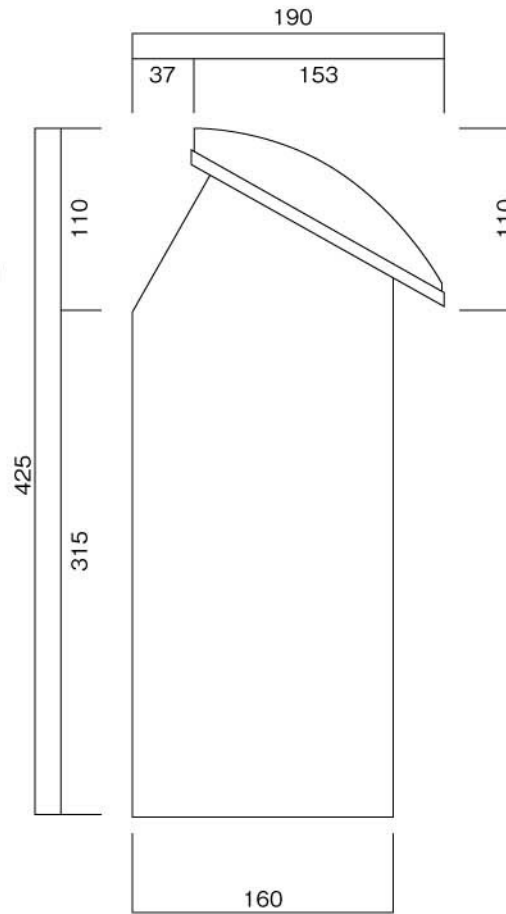

ポストボックス

TN40_1

ブラケット式

09.04

正面図

裏板

縦断面図

左側面図

右側面図

ポストボックス

TN40_3

ブラケット式

09.04

平面図

底面図