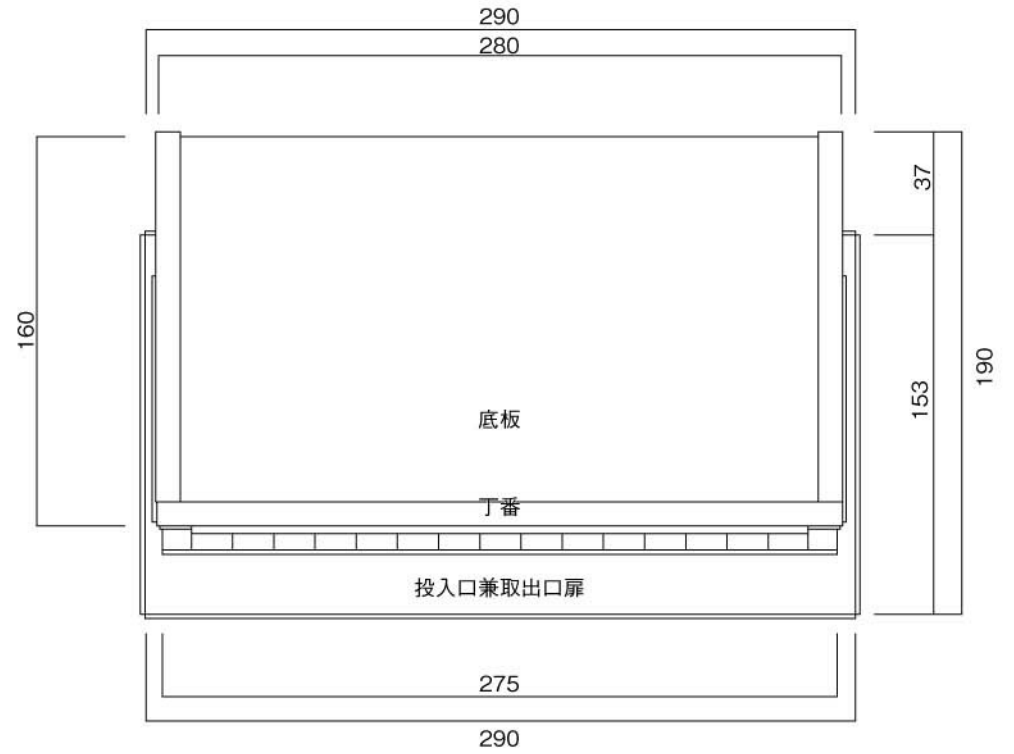

右側面図

ポストボックス

TN40_3

ブラケット式

09.04

平面図

底面図