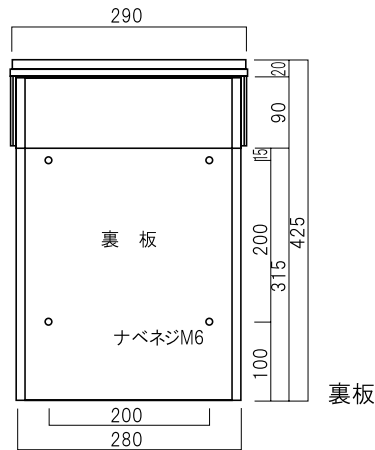

壁掛けポスト

TN40

上入れ
上出し

受注生産品
(納期2週間)

308(ライトシルバー)

302(ソフトブラック)

● 投入口有効寸法：40mm ● 取出し有効寸法：110mm

品名	定価
TN40	¥70,000 ¥77,000(税込み)

仕様

- 重量 4.6kg
- ポストボックス：ステンレス製 塗装仕上げ
- ダイヤル錠付き

カラーバリエーション

390 オフホワイト	302 ソフトブラック	303 ダークシルバー
304 グレイッシュブラウン	501 ブライトブルー	502 オリーブ
305 ダルレッド	104 シャンパンゴールド	308 ライトシルバー