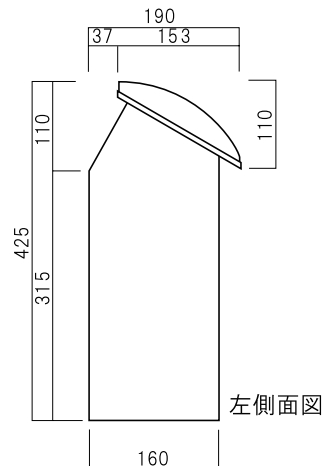

壁掛けポスト

TN40

上入れ
上出し

受注生産品
(納期2週間)

308(ライトシルバー)

302(ソフトブラック)

● 投入口有効寸法：40mm ● 取出し有効寸法：110mm

品名	定価
TN40	¥70,000 ¥77,000(税込み)

仕様

- 重量 4.6kg
- ポストボックス：ステンレス製 塗装仕上げ
- ダイヤル錠付き

カラーバリエーション

390 オフホワイト	302 ソフトブラック	303 ダークシルバー
304 グレイッシュブラウン	501 ブライトブルー	502 オリーブ
305 ダルレッド	104 シャンパンゴールド	308 ライトシルバー