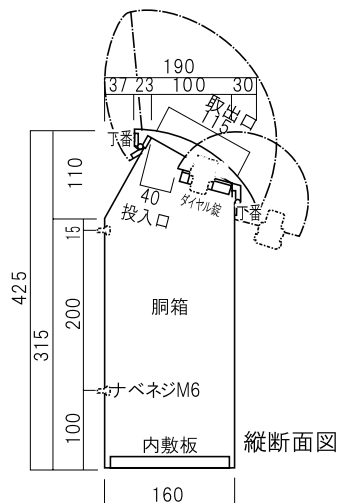

壁掛けポスト

TN40

上入れ
上出し

受注生産品
(納期2週間)

308(ライトシルバー)

302(ソフトブラック)

● 投入口有効寸法：40mm ● 取出し有効寸法：110mm

品名	定価
TN40	¥70,000 ¥77,000(税込み)

仕様

- 重量 4.6kg
- ポストボックス：ステンレス製 塗装仕上げ
- ダイヤル錠付き

カラーバリエーション

390 オフホワイト	302 ソフトブラック	303 ダークシルバー
304 グレイッシュブラウン	501 ブライトブルー	502 オリーブ
305 ダルレッド	104 シャンパンゴールド	308 ライトシルバー