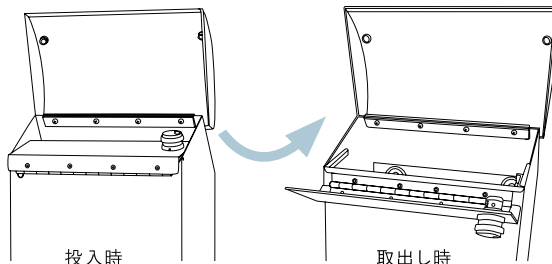

壁掛けポスト

TN40

上入れ
上出し

受注生産品
(納期2週間)

308(ライトシルバー)

302(ソフトブラック)

● 投入口有効寸法：40mm ● 取出し有効寸法：110mm

品名	定価
TN40	¥70,000 ¥77,000(税込み)

仕様

- 重量 4.6kg
- ポストボックス：ステンレス製 塗装仕上げ
- ダイヤル錠付き

カラーバリエーション

390 オフホワイト	302 ソフトブラック	303 ダークシルバー
304 グレイッシュブラウン	501 ブライトブルー	502 オリーブ
305 ダルレッド	104 シャンパンゴールド	308 ライトシルバー