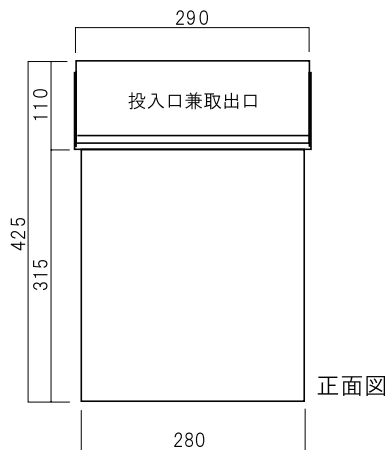

壁掛けポスト

TN40

上入れ
上出し

受注生産品
(納期2週間)

308(ライトシルバー)

302(ソフトブラック)

● 投入口有効寸法：40mm ● 取出し有効寸法：110mm

品名	定価
TN40	¥70,000 ¥77,000(税込み)

仕様

- 重量 4.6kg
- ポストボックス：ステンレス製 塗装仕上げ
- ダイヤル錠付き

カラーバリエーション

390 オフホワイト	302 ソフトブラック	303 ダークシルバー
304 グレイッシュブラウン	501 ブライトブルー	502 オリーブ
305 ダルレッド	104 シャンパンゴールド	308 ライトシルバー