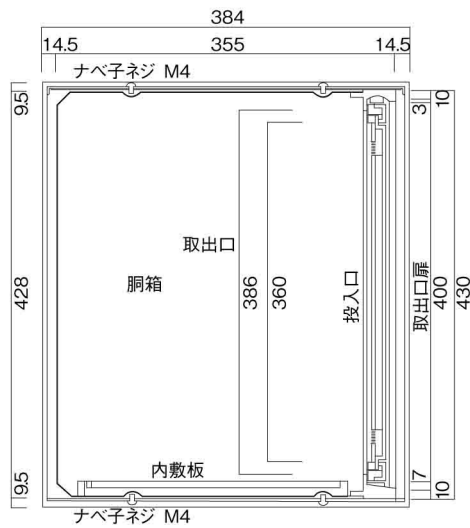

ポストボックス

TN23-12R

ブラケットタイプ
(コンボスタンド兼用)

10.03

株式会社 タマヤ

正面図

裏面図

平面図

底面図

左側面図

縦断面図

縦断面図

横断面図