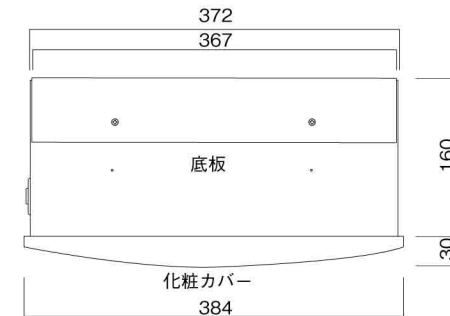

ポストボックス

TN23-12R

ブラケットタイプ
(コンボスタンド兼用)

10.03

株式会社 タマヤ

正面図

裏面図

平面図

底面図

左側面図

縦断面図

縦断面図

横断面図