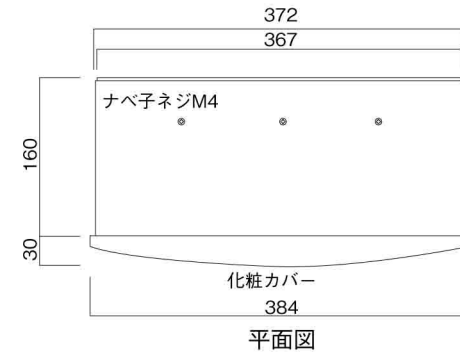

ポストボックス

TN23-12R

ブラケットタイプ
(コンボスタンド兼用)

10.03

株式会社 タマヤ

正面図

裏面図

平面図

底面図

左側面図

縦断面図

縦断面図

横断面図