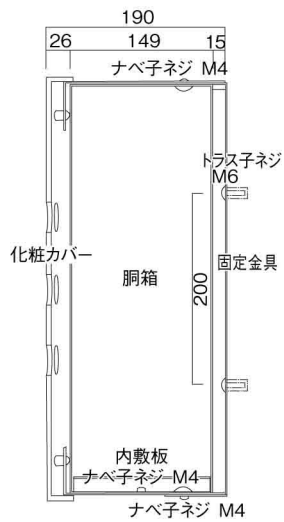

ポストボックス

TN23-12R

ブラケットタイプ
(コンボスタンド兼用)

10.03

株式会社 タマヤ

正面図

裏面図

平面図

底面図

左側面図

縦断面図

縦断面図

横断面図