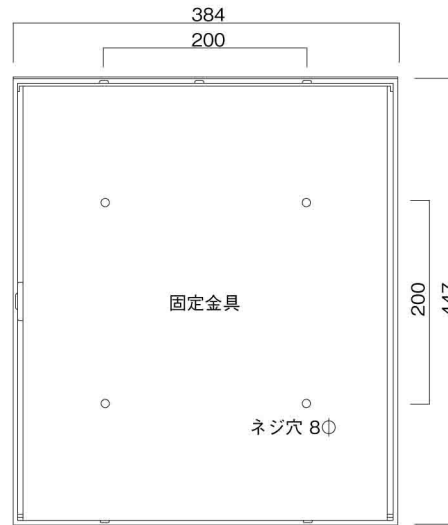

ポストボックス

TN23-12R

ブラケットタイプ
(コンボスタンド兼用)

10.03

株式会社 タマヤ

正面図

裏面図

平面図

底面図

左側面図

縦断面図

縦断面図

横断面図