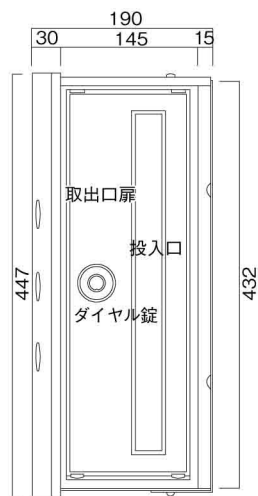

ポストボックス

TN23-12R

ブラケットタイプ
(コンボスタンド兼用)

10.03

株式会社 タマヤ

正面図

裏面図

平面図

底面図

左側面図

縦断面図

縦断面図

横断面図