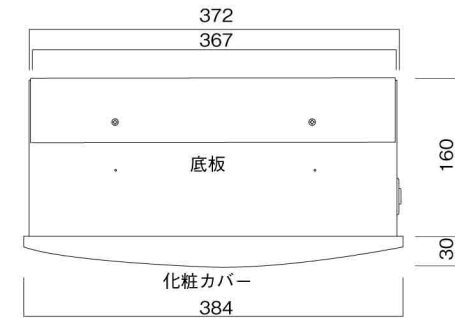

ポストボックス

TN23-12L

ブラケットタイプ
(コンボスタンド兼用)

10.03

株式会社 タマヤ

正面図

裏面図

平面図

底面図

左側面図

縦断面図

縦断面図

横断面図