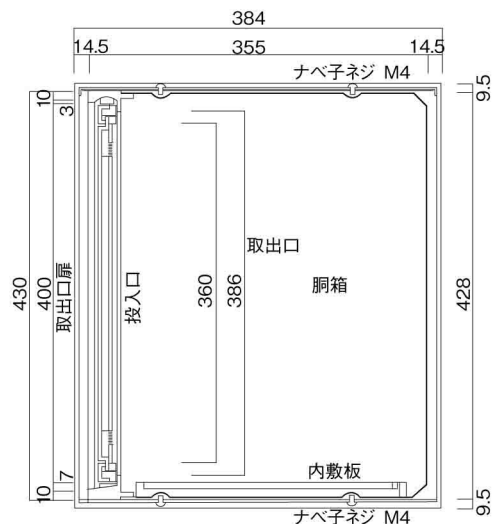

ポストボックス

TN23-12L

ブラケットタイプ
(コンボスタンド兼用)

10.03

株式会社 タマヤ

正面図

裏面図

平面図

底面図

左側面図

縦断面図

縦断面図

横断面図