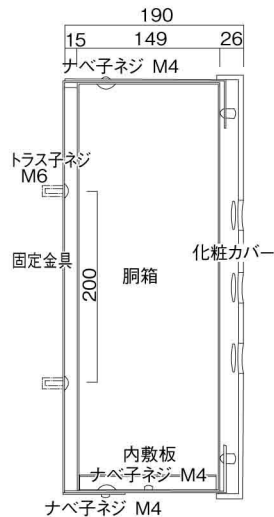

ポストボックス

TN23-12L

ブラケットタイプ
(コンボスタンド兼用)

10.03

株式会社 タマヤ

正面図

裏面図

平面図

底面図

左側面図

縦断面図

縦断面図

横断面図