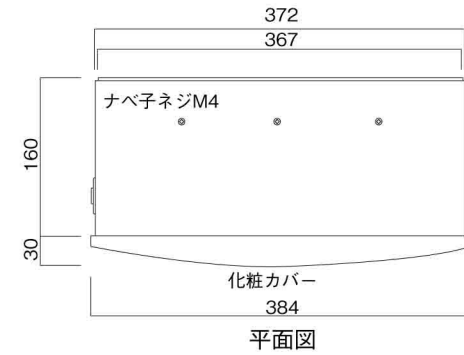

ポストボックス

TN23-12L

ブラケットタイプ
(コンボスタンド兼用)

10.03

株式会社 タマヤ

正面図

裏面図

平面図

底面図

左側面図

縦断面図

縦断面図

横断面図