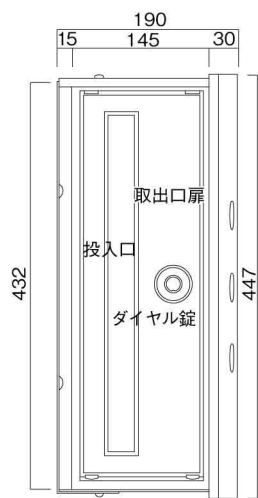

ポストボックス

TN23-12L

ブラケットタイプ
(コンボスタンド兼用)

10.03

株式会社 タマヤ

正面図

裏面図

平面図

底面図

左側面図

縦断面図

縦断面図

横断面図