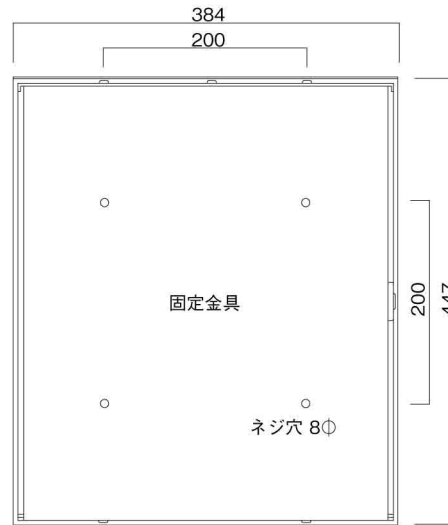

ポストボックス

TN23-12L

ブラケットタイプ
(コンボスタンド兼用)

10.03

株式会社 タマヤ

正面図

裏面図

平面図

底面図

左側面図

縦断面図

縦断面図

横断面図