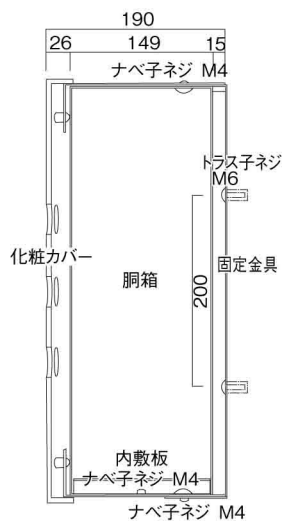

ポストボックス

TN23-11R

ブラケットタイプ  
(コンボスタンド兼用)

10.03

株式会社 タマヤ

正面図

裏面図

平面図

底面図

左側面図

縦断面図

縦断面図

横断面図