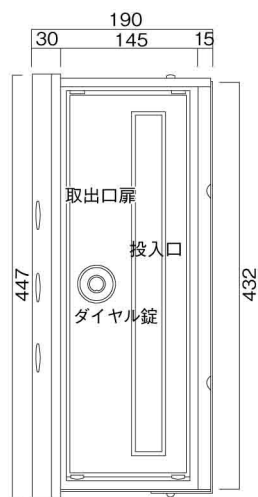

ポストボックス

TN23-11R

ブラケットタイプ  
(コンボスタンド兼用)

10.03

株式会社 タマヤ

正面図

裏面図

平面図

底面図

左側面図

縦断面図

縦断面図

横断面図