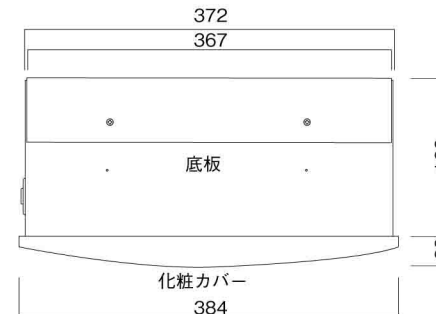

ポストボックス

TN23-11R

ブラケットタイプ  
(コンボスタンド兼用)

10.03

株式会社 タマヤ

正面図

裏面図

平面図

底面図

左側面図

縦断面図

縦断面図

横断面図