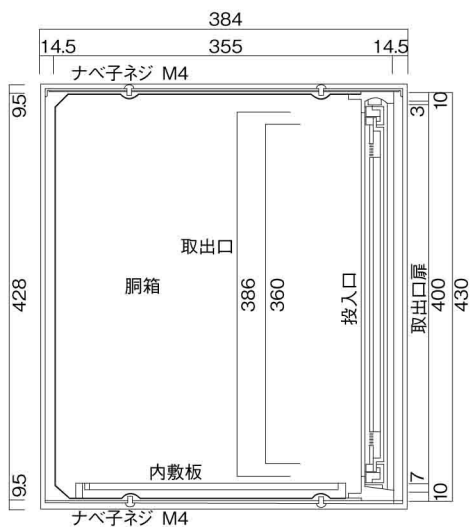

ポストボックス

TN23-11R

ブラケットタイプ  
(コンボスタンド兼用)

10.03

株式会社 タマヤ

正面図

裏面図

平面図

底面図

左側面図

縦断面図

縦断面図

横断面図