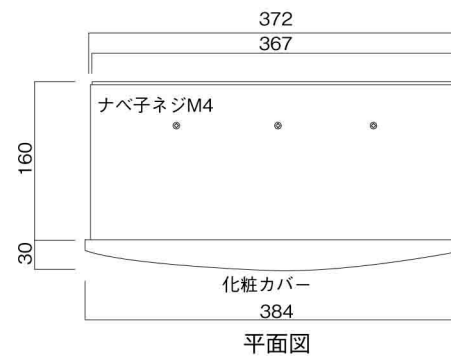

ポストボックス

TN23-11R

ブラケットタイプ  
(コンボスタンド兼用)

10.03

株式会社 タマヤ

正面図

裏面図

平面図

底面図

左側面図

縦断面図

縦断面図

横断面図