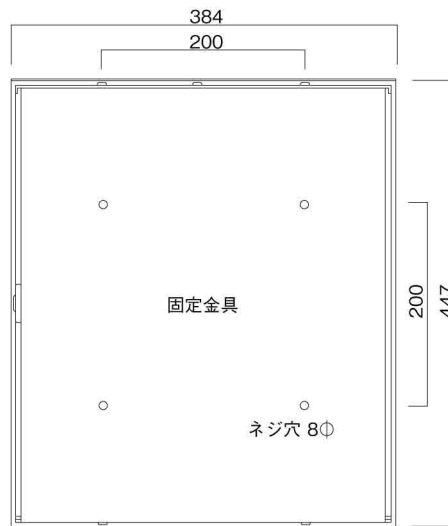

ポストボックス

TN23-11R

ブラケットタイプ  
(コンボスタンド兼用)

10.03

株式会社 タマヤ

正面図

裏面図

平面図

底面図

左側面図

縦断面図

縦断面図

横断面図