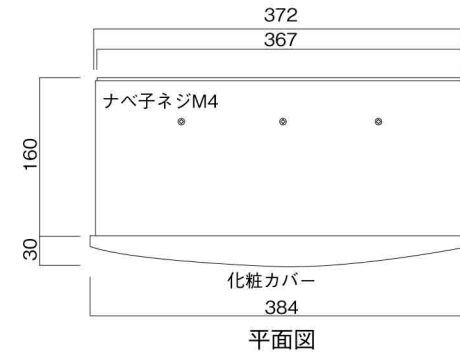

ポストボックス

TN23-10R

ブラケットタイプ
(コンボスタンド兼用)

10.01

株式会社 タマヤ

正面図

裏面図

平面図

底面図

左側面図

縦断面図

縦断面図

横断面図