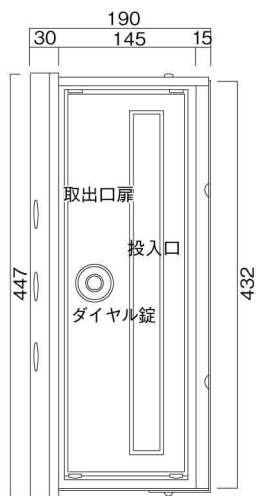

ポストボックス

TN23-10R

ブラケットタイプ
(コンボスタンド兼用)

10.01

株式会社 タマヤ

正面図

裏面図

平面図

底面図

左側面図

縦断面図

縦断面図

横断面図