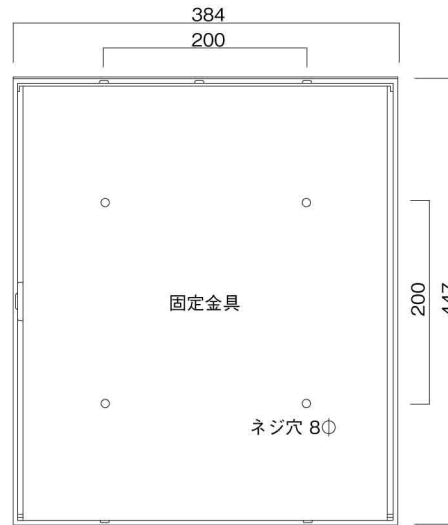

ポストボックス

TN23-10R

ブラケットタイプ
(コンボスタンド兼用)

10.01

株式会社 タマヤ

正面図

裏面図

平面図

底面図

左側面図

縦断面図

縦断面図

横断面図