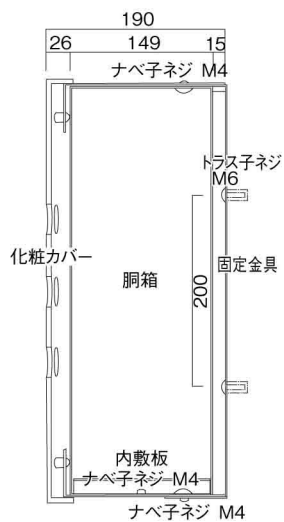

ポストボックス

TN23-10R

ブラケットタイプ
(コンボスタンド兼用)

10.01

株式会社 タマヤ

正面図

裏面図

平面図

底面図

左側面図

縦断面図

縦断面図

横断面図