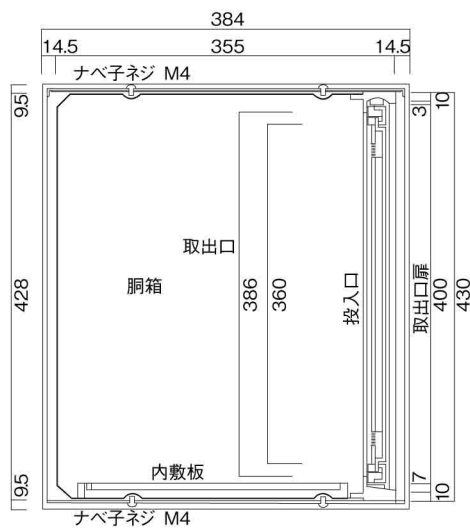

ポストボックス

TN23-10R

ブラケットタイプ
(コンボスタンド兼用)

10.01

株式会社 タマヤ

正面図

裏面図

平面図

底面図

左側面図

縦断面図

縦断面図

横断面図