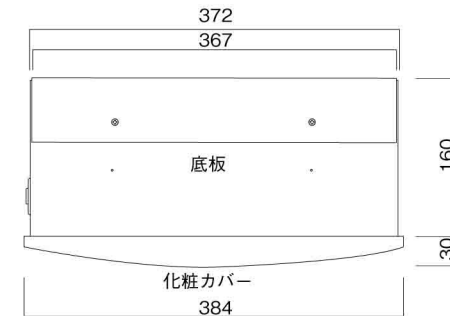

ポストボックス

TN23-10R

ブラケットタイプ
(コンボスタンド兼用)

10.01

株式会社 タマヤ

正面図

裏面図

平面図

底面図

左側面図

縦断面図

縦断面図

横断面図