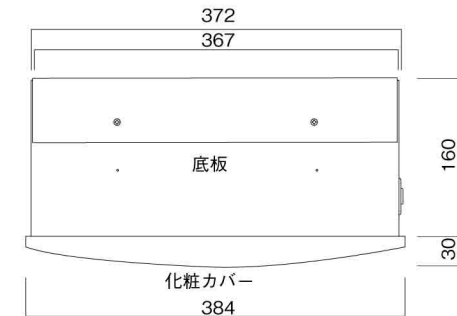

ポストボックス

TN23-10L

ブラケットタイプ
(コンボスタンド兼用)

10.01

株式会社 タマヤ

正面図

裏面図

平面図

底面図

左側面図

縦断面図

縦断面図

横断面図