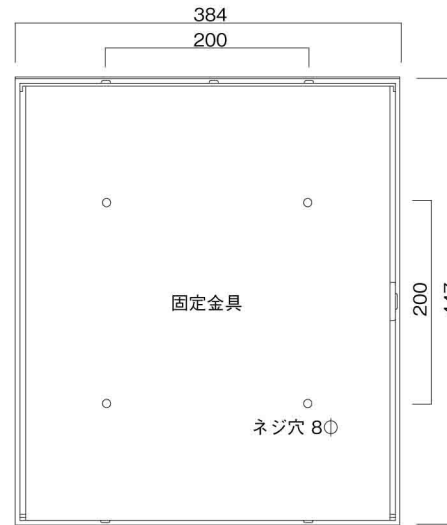

ポストボックス

TN23-10L

ブラケットタイプ
(コンボスタンド兼用)

10.01

株式会社 タマヤ

正面図

裏面図

平面図

底面図

左側面図

縦断面図

縦断面図

横断面図