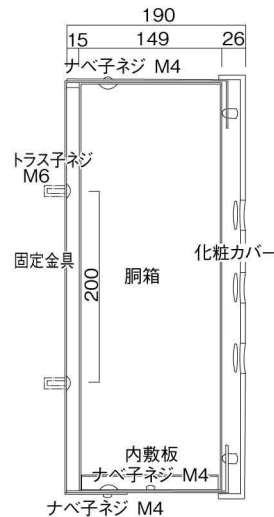

ポストボックス

TN23-10L

ブラケットタイプ
(コンボスタンド兼用)

10.01

株式会社 タマヤ

正面図

裏面図

平面図

底面図

左側面図

縦断面図

縦断面図

横断面図