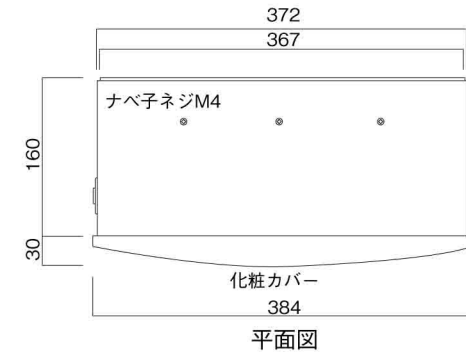

ポストボックス

TN23-10L

ブラケットタイプ
(コンボスタンド兼用)

10.01

株式会社 タマヤ

正面図

裏面図

平面図

底面図

左側面図

縦断面図

縦断面図

横断面図