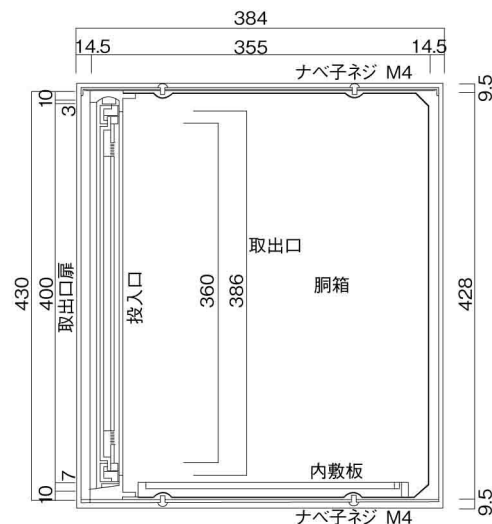

ポストボックス

TN23-10L

ブラケットタイプ
(コンボスタンド兼用)

10.01

株式会社 タマヤ

正面図

裏面図

平面図

底面図

左側面図

縦断面図

縦断面図

横断面図