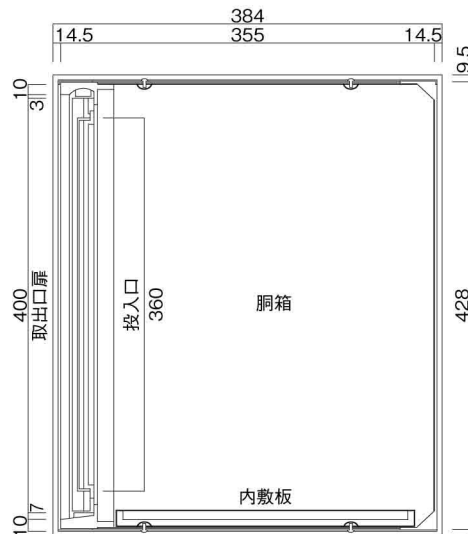

ポストボックス

TN21-12L

ブラケットタイプ
(コンボスタンド兼用)

10.03

株式会社 タマヤ

正面図

裏面図

平面図

底面図

左側面図

縦断面図

縦断面図

横断面図