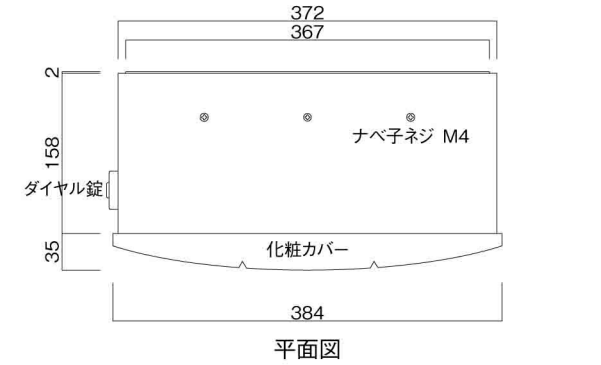

ポストボックス

TN21-12L

ブラケットタイプ
(コンボスタンド兼用)

10.03

株式会社 タマヤ

正面図

裏面図

平面図

底面図

左側面図

縦断面図

縦断面図

横断面図