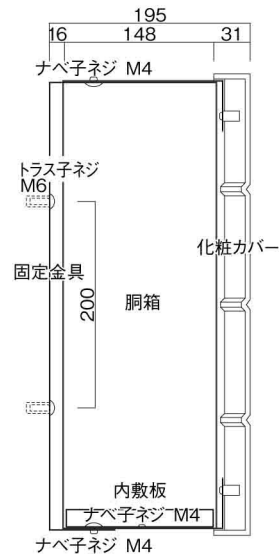

ポストボックス

TN21-12L

ブラケットタイプ
(コンボスタンド兼用)

10.03

株式会社 タマヤ

正面図

裏面図

平面図

底面図

左側面図

縦断面図

縦断面図

横断面図