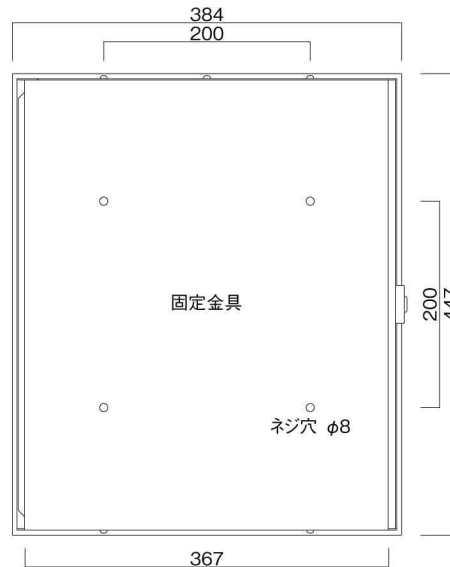

ポストボックス

TN21-12L

ブラケットタイプ
(コンボスタンド兼用)

10.03

株式会社 タマヤ

正面図

裏面図

平面図

底面図

左側面図

縦断面図

縦断面図

横断面図