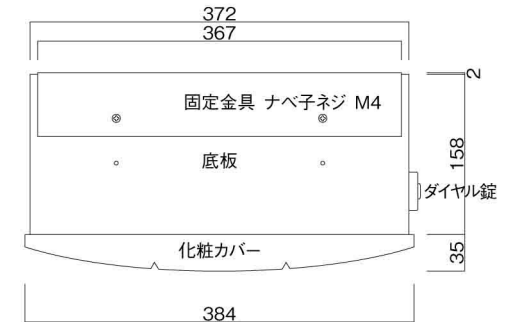

ポストボックス

TN21-12L

ブラケットタイプ
(コンボスタンド兼用)

10.03

株式会社 タマヤ

正面図

裏面図

平面図

底面図

左側面図

縦断面図

縦断面図

横断面図