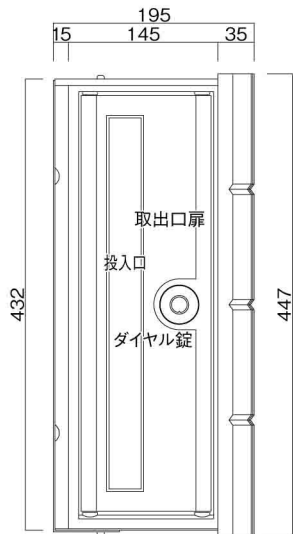

ポストボックス

TN21-12L

ブラケットタイプ
(コンボスタンド兼用)

10.03

株式会社 タマヤ

正面図

裏面図

平面図

底面図

左側面図

縦断面図

縦断面図

横断面図