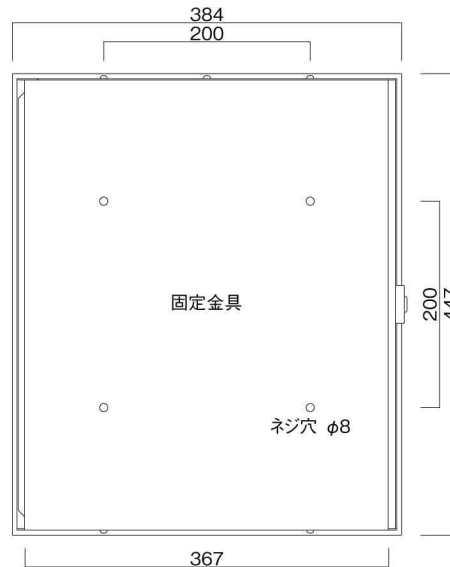

ポストボックス

TN21-11L

ブラケットタイプ
(コンボスタンド兼用)

10.01

株式会社 タマヤ

正面図

裏面図

平面図

底面図

左側面図

縦断面図

縦断面図

横断面図