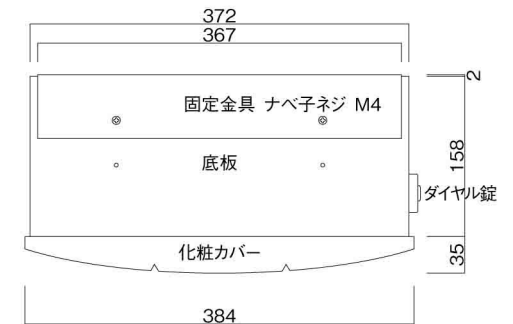

ポストボックス

TN21-11L

ブラケットタイプ
(コンボスタンド兼用)

10.01

株式会社 タマヤ

正面図

裏面図

平面図

底面図

左側面図

縦断面図

縦断面図

横断面図