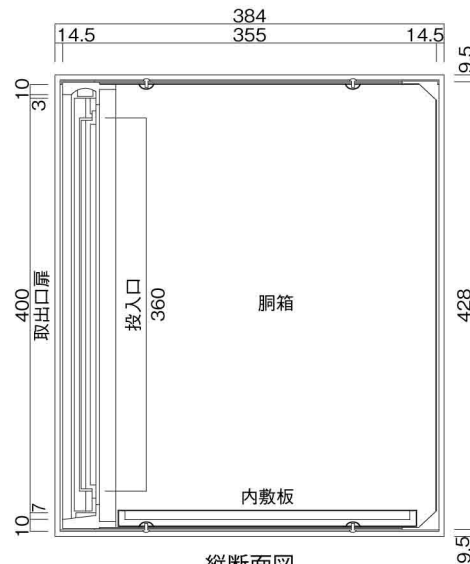

ポストボックス

TN21-11L

ブラケットタイプ
(コンボスタンド兼用)

10.01

株式会社 タマヤ

正面図

裏面図

平面図

底面図

左側面図

縦断面図

縦断面図

横断面図