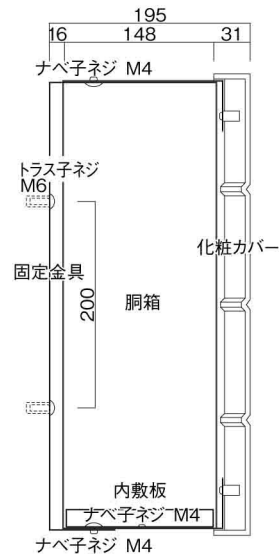

ポストボックス

TN21-11L

ブラケットタイプ
(コンボスタンド兼用)

10.01

株式会社 タマヤ

正面図

裏面図

平面図

底面図

左側面図

縦断面図

縦断面図

横断面図