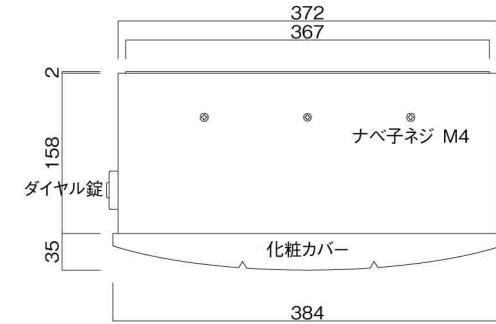

ポストボックス

TN21-11L

ブラケットタイプ
(コンボスタンド兼用)

10.01

株式会社 タマヤ

正面図

裏面図

平面図

底面図

左側面図

縦断面図

縦断面図

横断面図