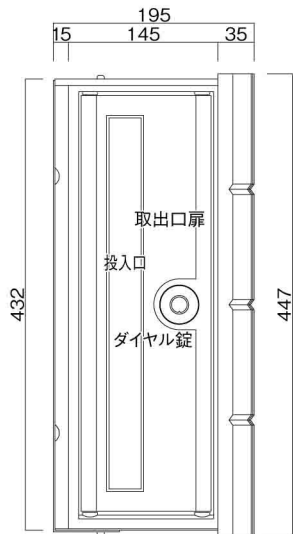

ポストボックス

TN21-11L

ブラケットタイプ
(コンボスタンド兼用)

10.01

株式会社 タマヤ

正面図

裏面図

平面図

底面図

左側面図

縦断面図

縦断面図

横断面図