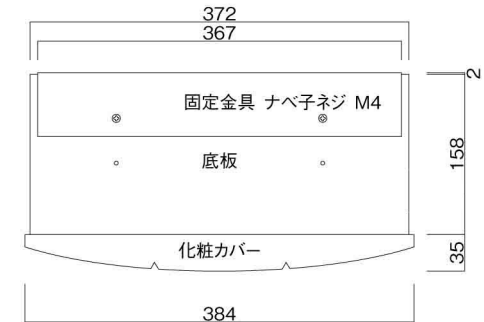

ポストボックス

TN21-10L

ブラケットタイプ
(コンボスタンド兼用)

10.03

株式会社 タマヤ

正面図

裏面図

平面図

底面図

左側面図

縦断面図

縦断面図

横断面図