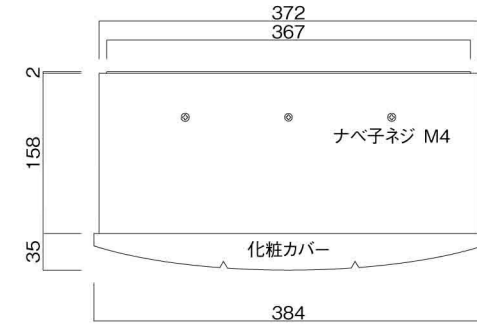

ポストボックス

TN21-10L

ブラケットタイプ
(コンボスタンド兼用)

10.03

株式会社 タマヤ

正面図

裏面図

平面図

底面図

左側面図

縦断面図

縦断面図

横断面図