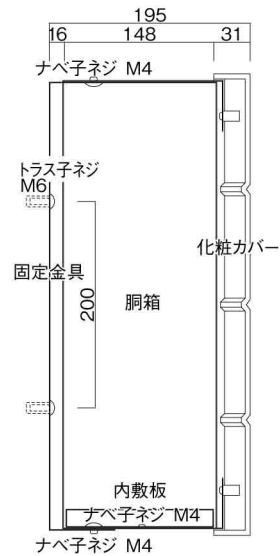

ポストボックス

TN21-10L

ブラケットタイプ
(コンボスタンド兼用)

10.03

株式会社 タマヤ

正面図

裏面図

平面図

底面図

左側面図

縦断面図

縦断面図

横断面図