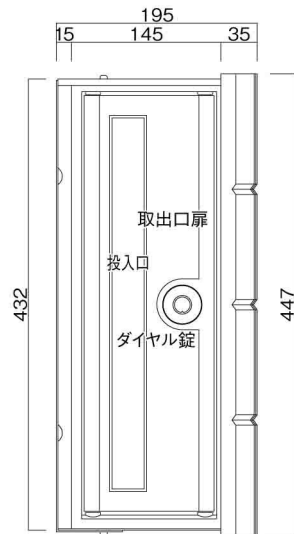

ポストボックス

TN21-10L

ブラケットタイプ
(コンボスタンド兼用)

10.03

株式会社 タマヤ

正面図

裏面図

平面図

底面図

左側面図

縦断面図

縦断面図

横断面図