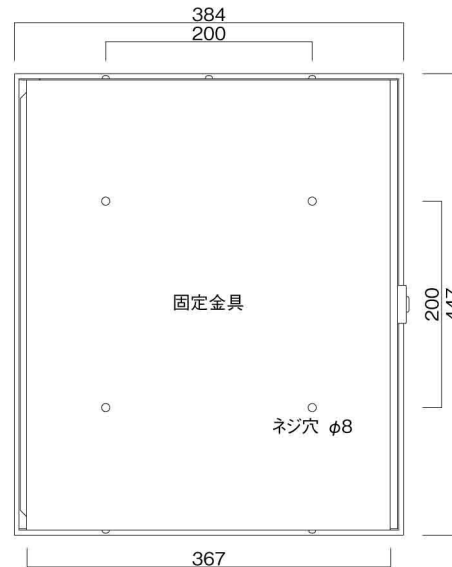

ポストボックス

TN21-10L

ブラケットタイプ
(コンボスタンド兼用)

10.03

株式会社 タマヤ

正面図

裏面図

平面図

底面図

左側面図

縦断面図

縦断面図

横断面図