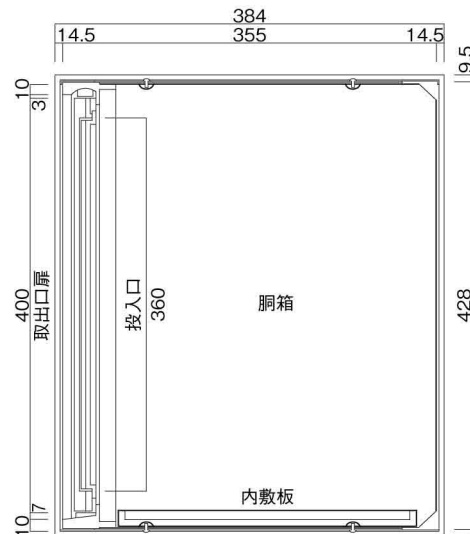

ポストボックス

TN21-10L

ブラケットタイプ
(コンボスタンド兼用)

10.03

株式会社 タマヤ

正面図

裏面図

平面図

底面図

左側面図

縦断面図

縦断面図

横断面図