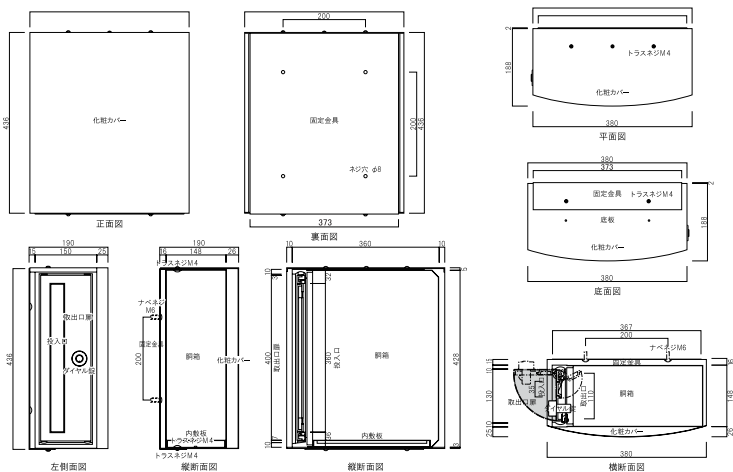

壁掛けポスト

TN27

※重量11kg

TN27-302 (ソフトブラック)

TN27-10L-302 (ソフトブラック)
/104 (シャンパンゴールド)

TN27-10R-302 (ソフトブラック)
/104 (シャンパンゴールド)

TN20~TN27 仕様

- フロントパネル:アルミ鋳物製 塗装仕上げ
- ポストボックス:ステンレス製
- 投入口・取出口:アルミ鋳物製 塗装仕上げ
- ポスト固定金具:ステンレス製 塗装仕上げ
- ダイヤル錠付き