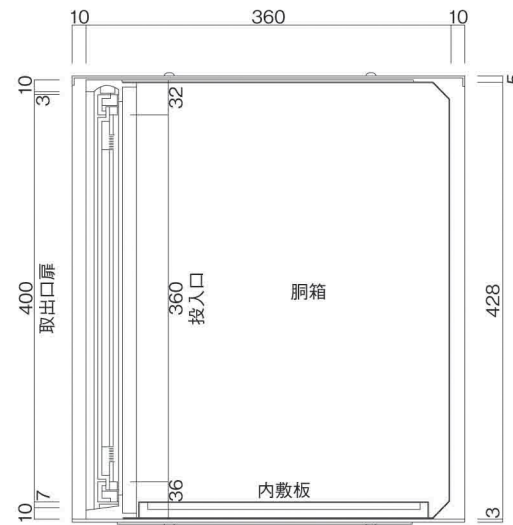

ポストボックス

TN20-12L

ブラケットタイプ
(コンボスタンド兼用)

10.03

株式会社 タマヤ

正面図

裏面図

平面図

底面図

左側面図

縦断面図

縦断面図

横断面図