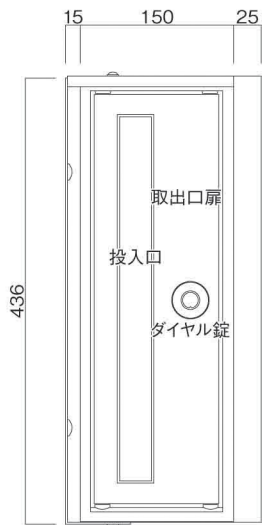

ポストボックス

TN20-12L

ブラケットタイプ
(コンボスタンド兼用)

10.03

株式会社 タマヤ

正面図

裏面図

平面図

底面図

左側面図

縦断面図

縦断面図

横断面図