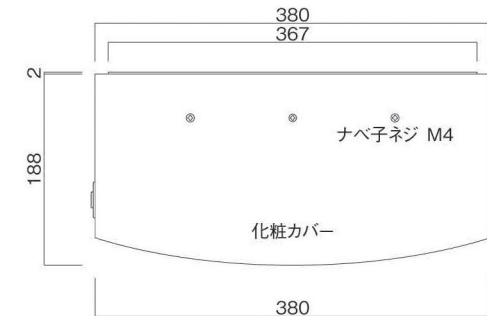

ポストボックス

TN20-12L

ブラケットタイプ
(コンボスタンド兼用)

10.03

株式会社 タマヤ

正面図

裏面図

平面図

底面図

左側面図

縦断面図

縦断面図

横断面図