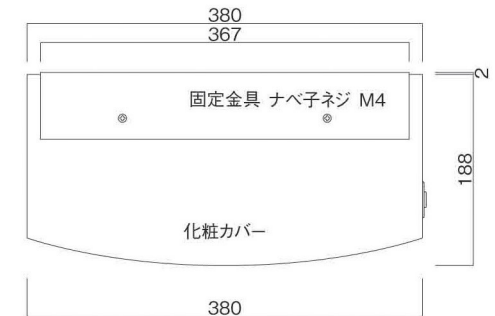

ポストボックス

TN20-12L

ブラケットタイプ
(コンボスタンド兼用)

10.03

株式会社 タマヤ

正面図

裏面図

平面図

底面図

左側面図

縦断面図

縦断面図

横断面図