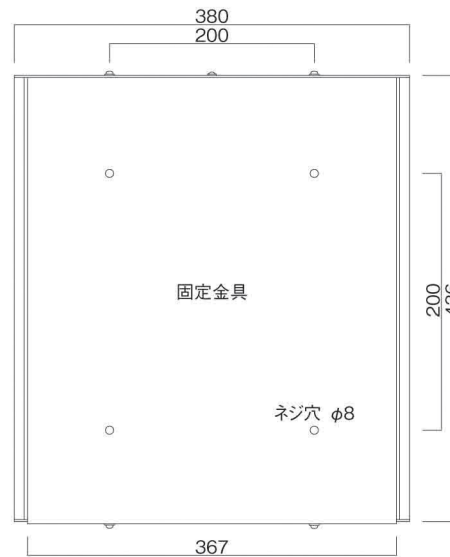

ポストボックス

TN20-12L

ブラケットタイプ
(コンボスタンド兼用)

10.03

株式会社 タマヤ

正面図

裏面図

平面図

底面図

左側面図

縦断面図

縦断面図

横断面図