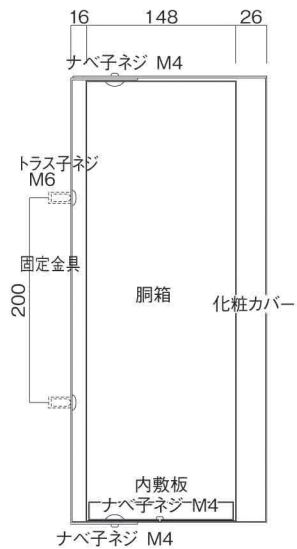

ポストボックス

TN20-12L

ブラケットタイプ
(コンボスタンド兼用)

10.03

株式会社 タマヤ

正面図

裏面図

平面図

底面図

左側面図

縦断面図

縦断面図

横断面図