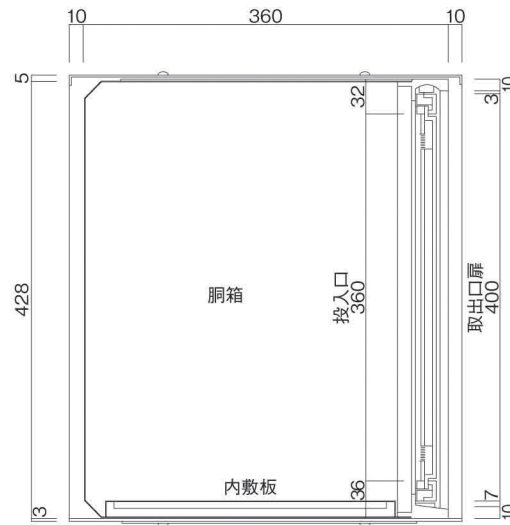

ポストボックス

TN20-11R

ブラケットタイプ
(コンボスタンド兼用)

10.03

株式会社 タマヤ

正面図

裏面図

平面図

底面図

右側面図

縦断面図

縦断面図

横断面図