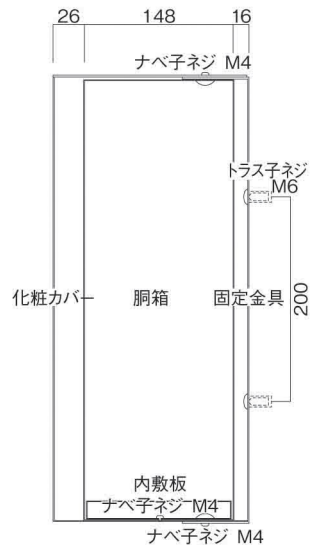

ポストボックス

TN20-11R

ブラケットタイプ
(コンボスタンド兼用)

10.03

株式会社 タマヤ

正面図

裏面図

平面図

底面図

右側面図

縦断面図

縦断面図

横断面図