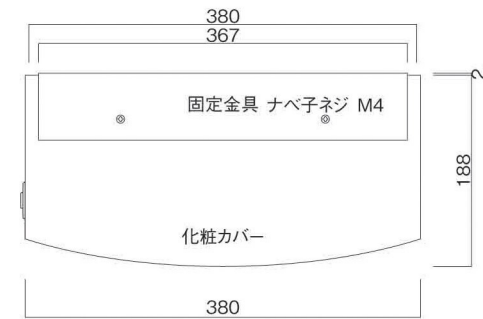

ポストボックス

TN20-11R

ブラケットタイプ
(コンボスタンド兼用)

10.03

株式会社 タマヤ

正面図

裏面図

平面図

底面図

右側面図

縦断面図

縦断面図

横断面図