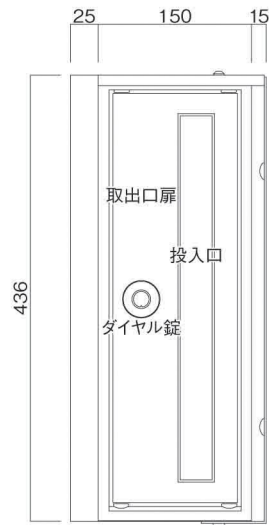

ポストボックス

TN20-11R

ブラケットタイプ
(コンボスタンド兼用)

10.03

株式会社 タマヤ

正面図

裏面図

平面図

底面図

右側面図

縦断面図

縦断面図

横断面図