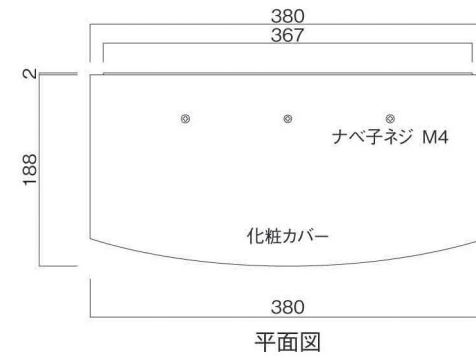

ポストボックス

TN20-11R

ブラケットタイプ
(コンボスタンド兼用)

10.03

株式会社 タマヤ

正面図

裏面図

平面図

底面図

右側面図

縦断面図

縦断面図

横断面図