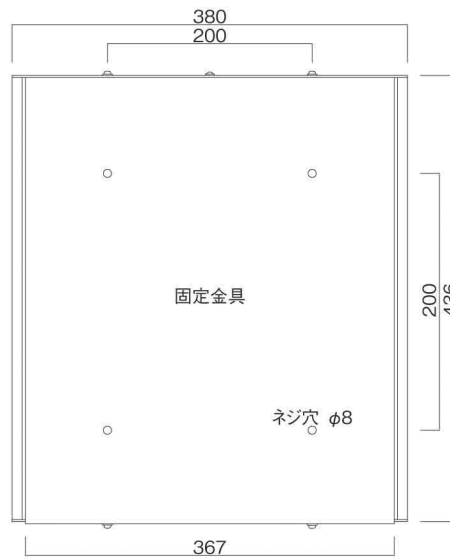

ポストボックス

TN20-11R

ブラケットタイプ
(コンボスタンド兼用)

10.03

株式会社 タマヤ

正面図

裏面図

平面図

底面図

右側面図

縦断面図

縦断面図

横断面図