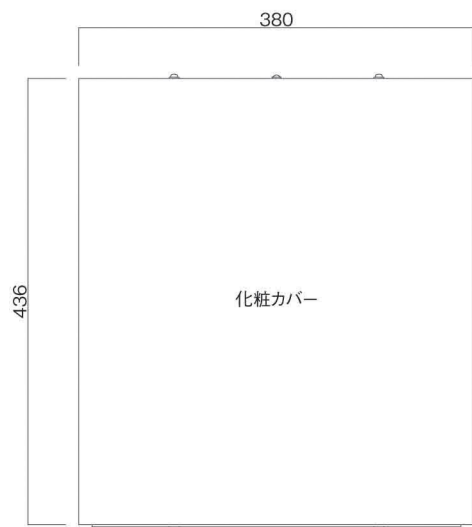

ポストボックス

TN20-10R

ブラケットタイプ  
(コンボスタンド兼用)

10.01

株式会社 タマヤ

正面図

裏面図

平面図

底面図

右側面図

縦断面図

縦断面図

横断面図