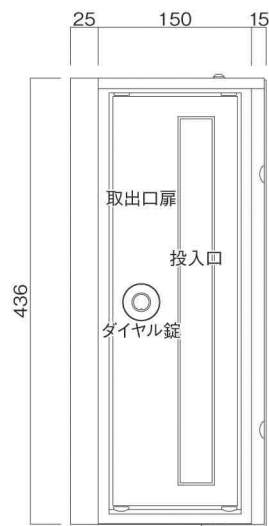

ポストボックス

TN20-10R

ブラケットタイプ  
(コンボスタンド兼用)

10.01

株式会社 タマヤ

正面図

裏面図

平面図

底面図

右側面図

縦断面図

縦断面図

横断面図