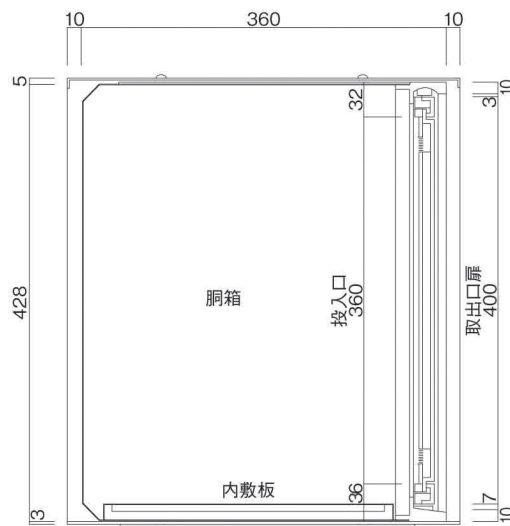

ポストボックス

TN20-10R

ブラケットタイプ  
(コンボスタンド兼用)

10.01

株式会社 タマヤ

正面図

裏面図

平面図

底面図

右側面図

縦断面図

縦断面図

横断面図