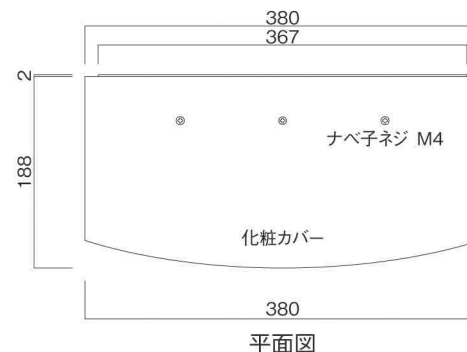

ポストボックス

TN20-10R

ブラケットタイプ  
(コンボスタンド兼用)

10.01

株式会社 タマヤ

正面図

裏面図

平面図

底面図

右側面図

縦断面図

縦断面図

横断面図