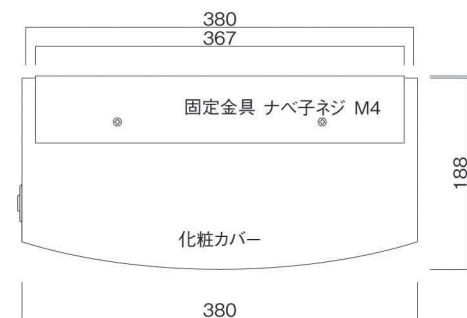

ポストボックス

TN20-10R

ブラケットタイプ  
(コンボスタンド兼用)

10.01

株式会社 タマヤ

正面図

裏面図

平面図

底面図

右側面図

縦断面図

縦断面図

横断面図