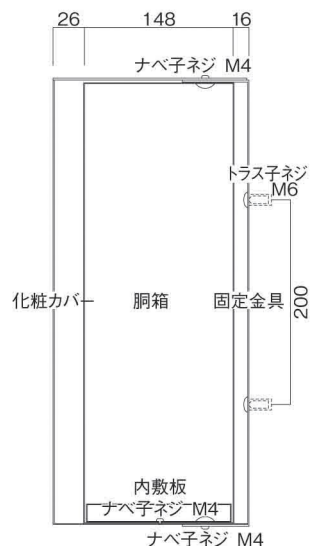

ポストボックス

TN20-10R

ブラケットタイプ  
(コンボスタンド兼用)

10.01

株式会社 タマヤ

正面図

裏面図

平面図

底面図

右側面図

縦断面図

縦断面図

横断面図