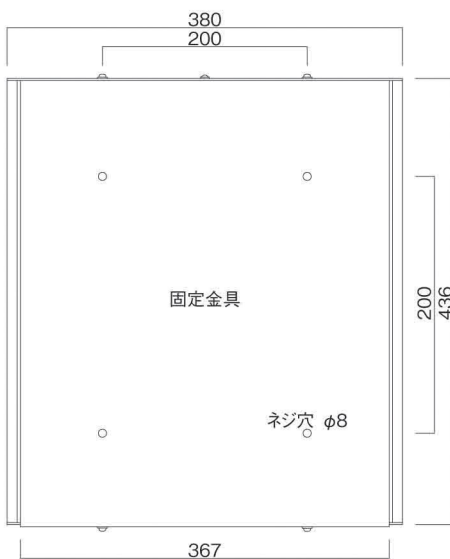

ポストボックス

TN20-10R

ブラケットタイプ  
(コンボスタンド兼用)

10.01

株式会社 タマヤ

正面図

裏面図

平面図

底面図

右側面図

縦断面図

縦断面図

横断面図