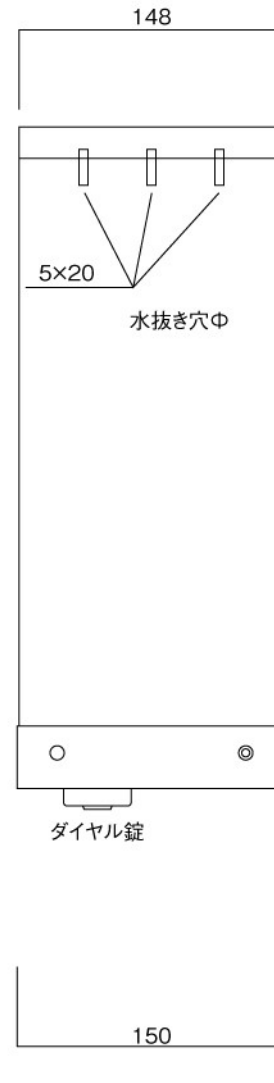

ポストボックス

TN12L_1

埋め込み式

09.04

正面図

平面図

底面図

横断面図

ポストボックス

TN12L_2

埋め込み式

09.04

縦断面図