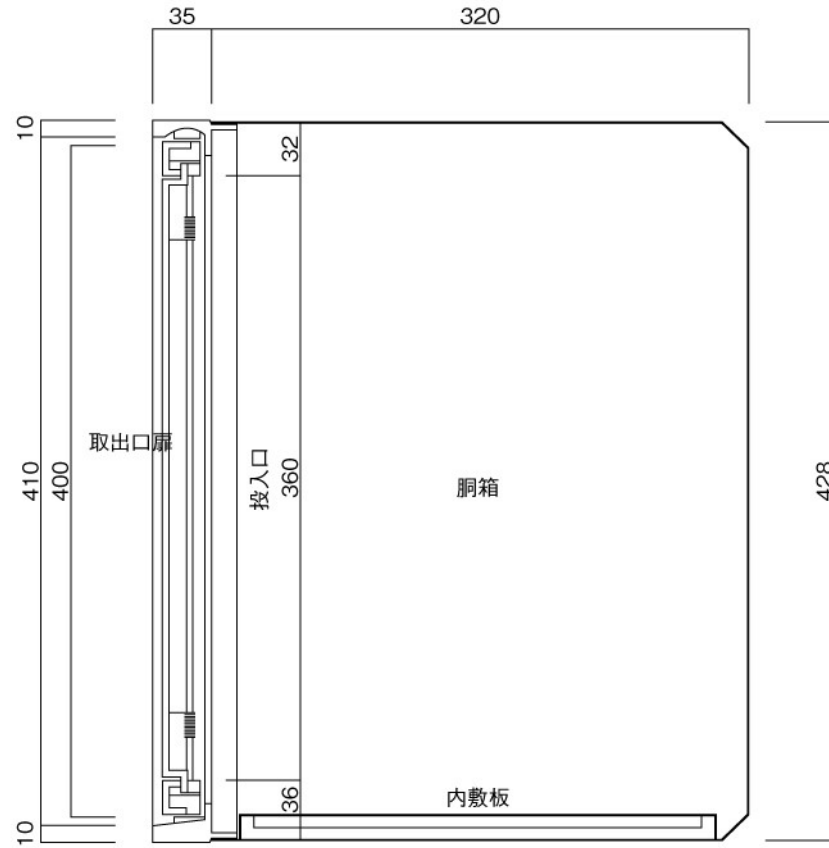

ポストボックス

TN12L_1

埋め込み式

09.04

正面図

平面図

底面図

横断面図

ポストボックス

TN12L_2

埋め込み式

09.04

縦断面図