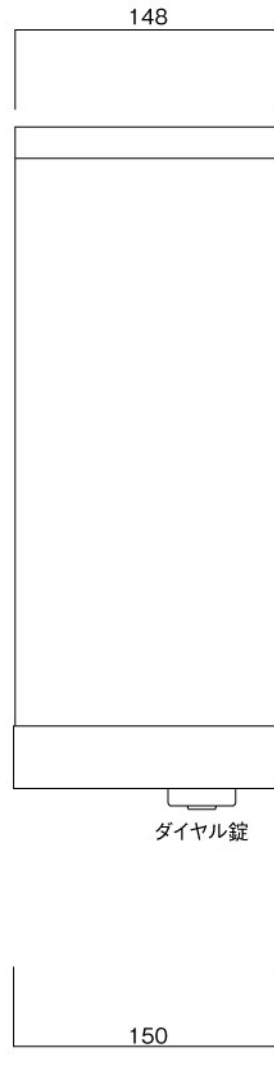

ポストボックス

TN12L_1

埋め込み式

09.04

正面図

平面図

底面図

横断面図

ポストボックス

TN12L_2

埋め込み式

09.04

縦断面図