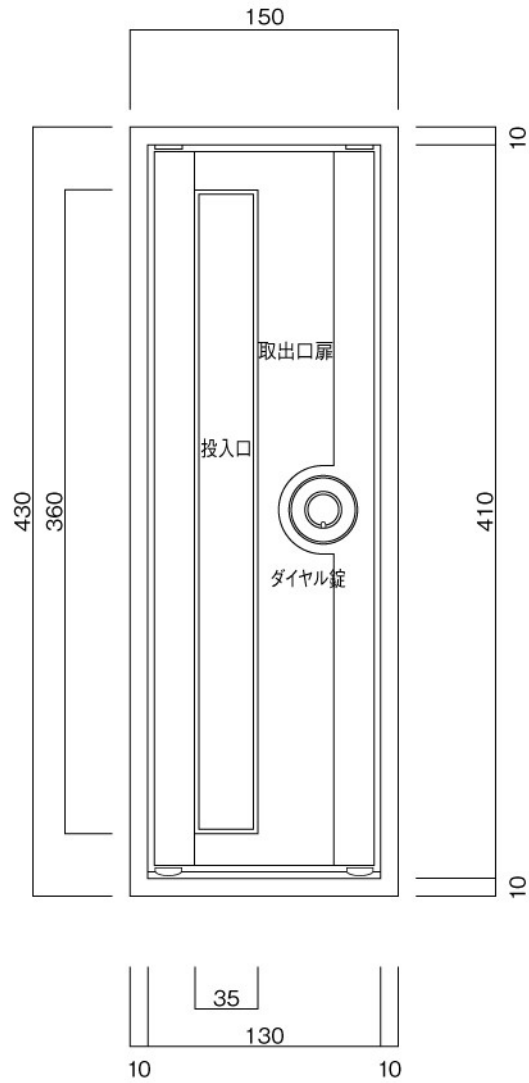

ポストボックス

TN12L_1

埋め込み式

09.04

正面図

平面図

底面図

横断面図

ポストボックス

TN12L_2

埋め込み式

09.04

縦断面図