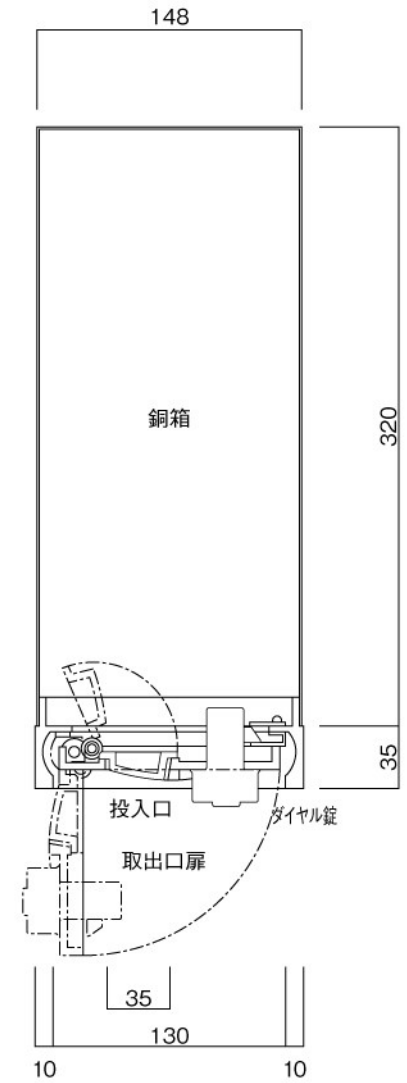

ポストボックス

TN12L_1

埋め込み式

09.04

正面図

平面図

底面図

横断面図

ポストボックス

TN12L_2

埋め込み式

09.04

縦断面図