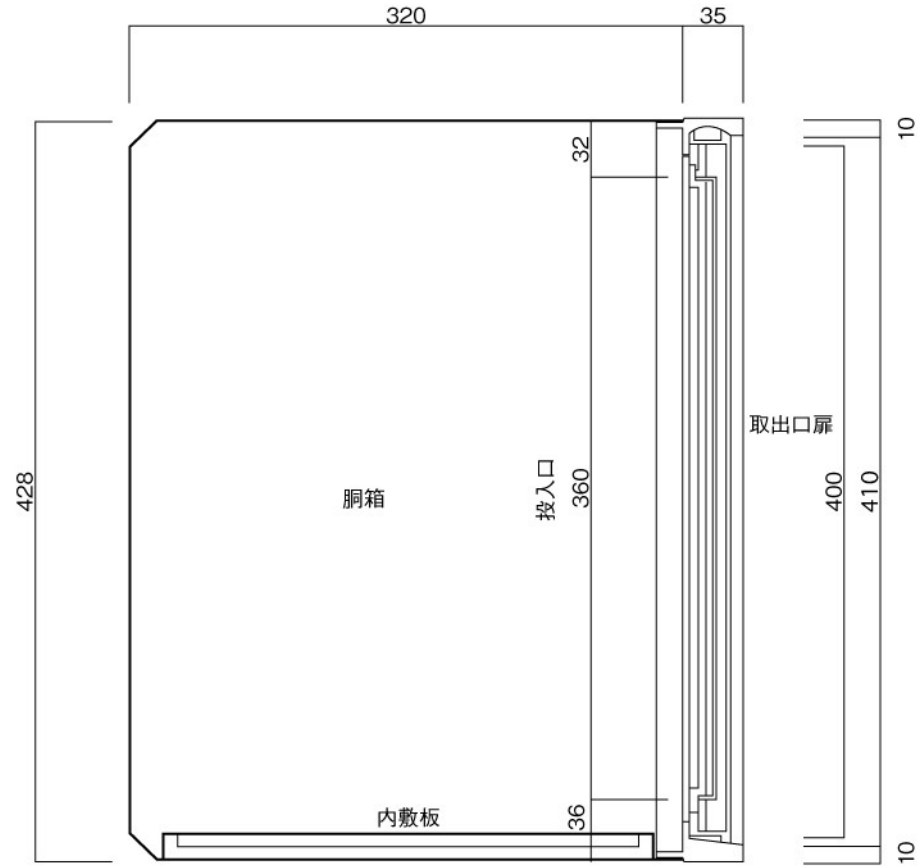

ポストボックス

TN11R_2

埋め込み式

09.04

縦断面図